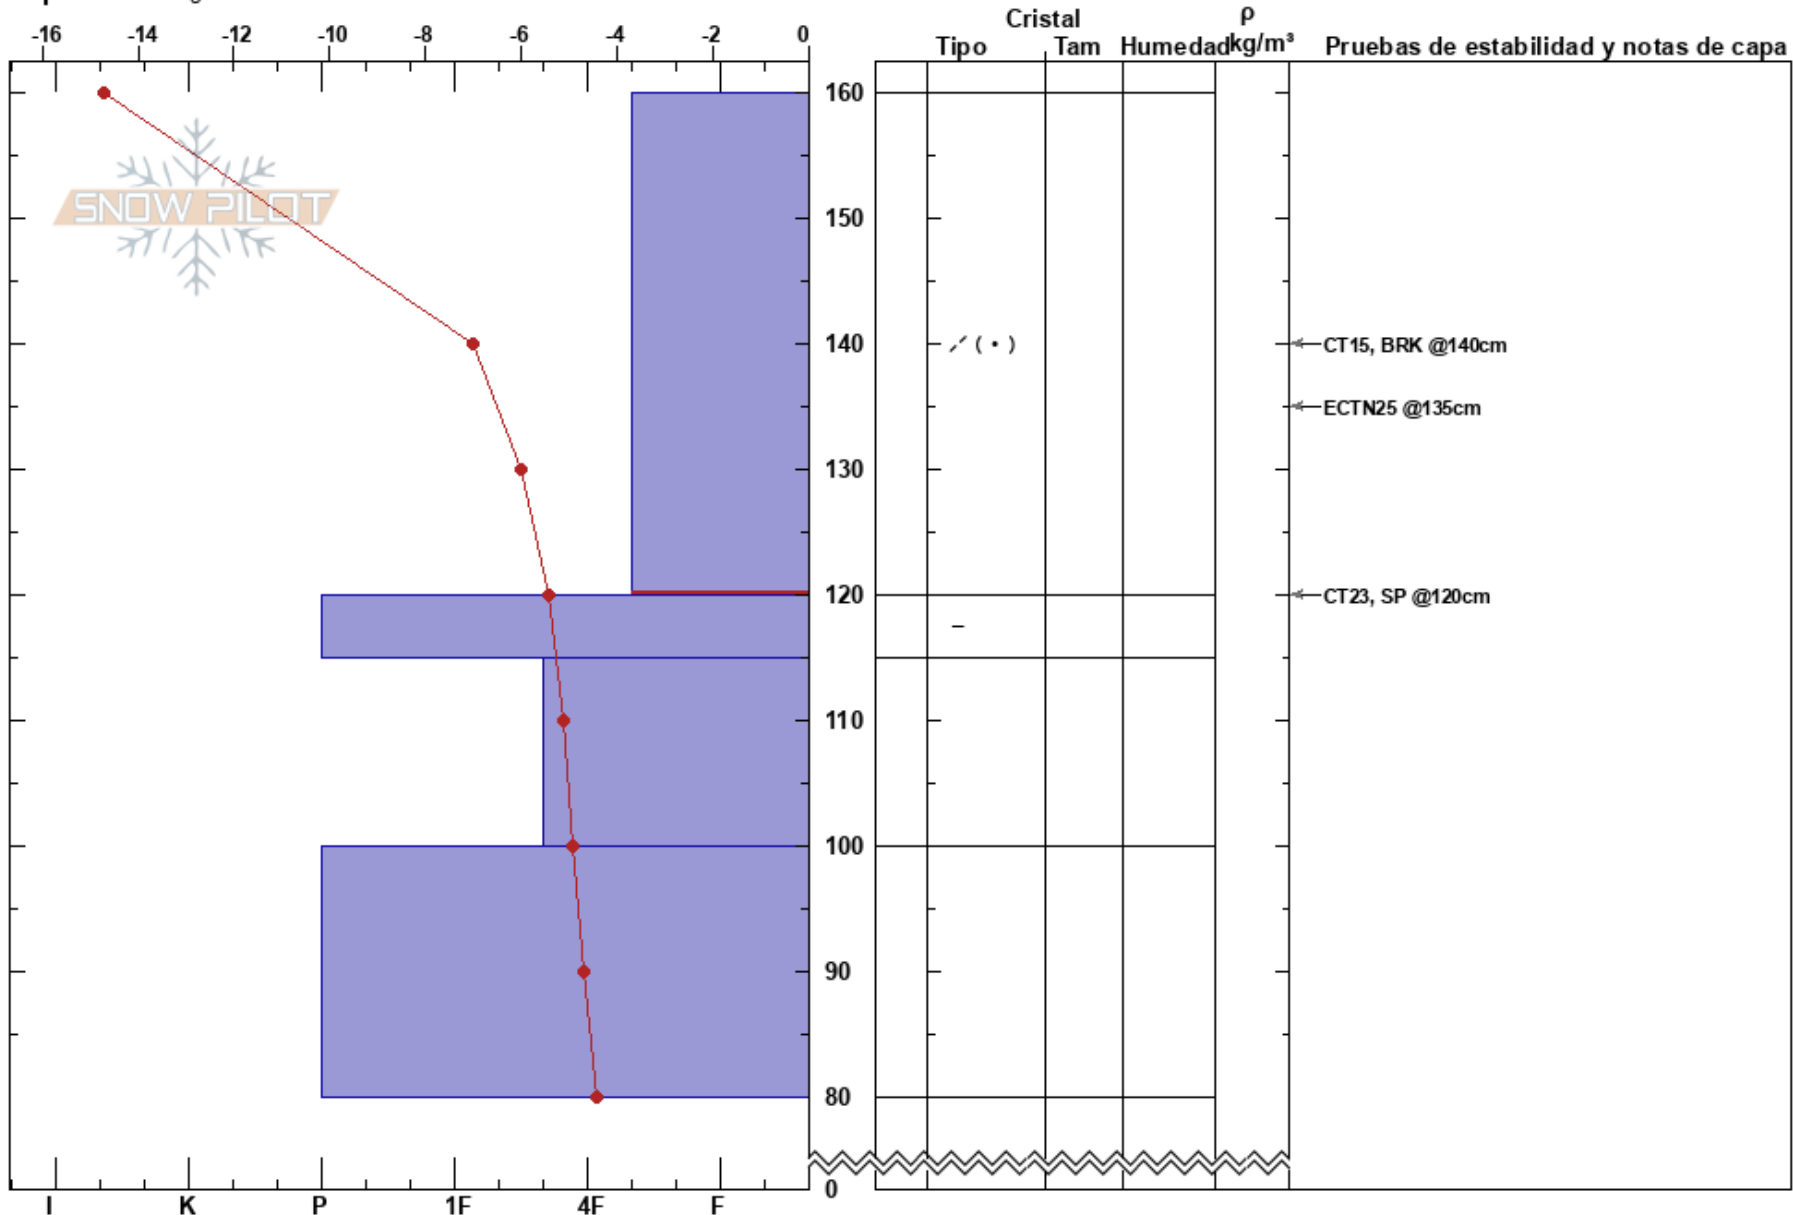

Coordinada: 42.65955N, 0.55425W

Ángulo de inclinación: 36°

Carga del Viento: si

Estabilidad: Media

Temp. del aire: -9.1°C

Cielo: CLR

Precipitación: S-1

Viento: W Fuerte

HS:160

Notas del capas:

160-120cm:Problematic layer

Notas: