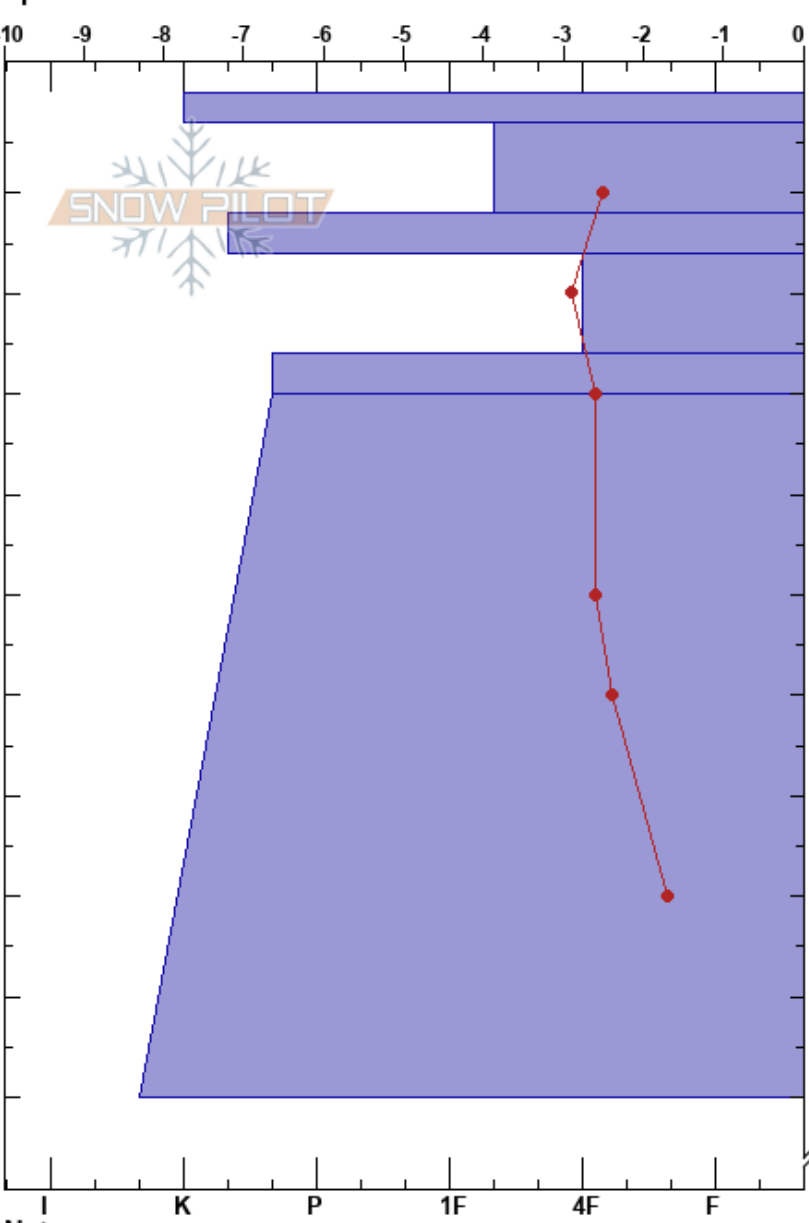

Brakkon Praahkoetjähke
 Västra Vindelfjällen
 Sweden
Elevation: 980 m
Aspect: 60°
Specifics:

Sam Hedman
 07/02/2025 - 11:15
Co-ord: 65.95486N, 14.98108E
Slope Angle: 25°
Wind Loading: yes

Stability:
Air Temperature: -0.8°C
Sky Cover: BKN
Precipitation: S-1
Wind: SW Moderate

HS: 130
Layer Notes:
 16-26cm: Problematic layer

Depth (cm)	Crystal		Moisture	ρ kg/m ³	Stability tests & Layer comments
	Form	Size			
0					
0-5	⊙(=)				
5-10	/				
10-15	⊙				
15-20	□				
20-25					
25-30					← ECTPV @25cm FC
30-100					
100-130					

Notes: Snödrev och vindbyar upp mot 15 m/s vid teststället.