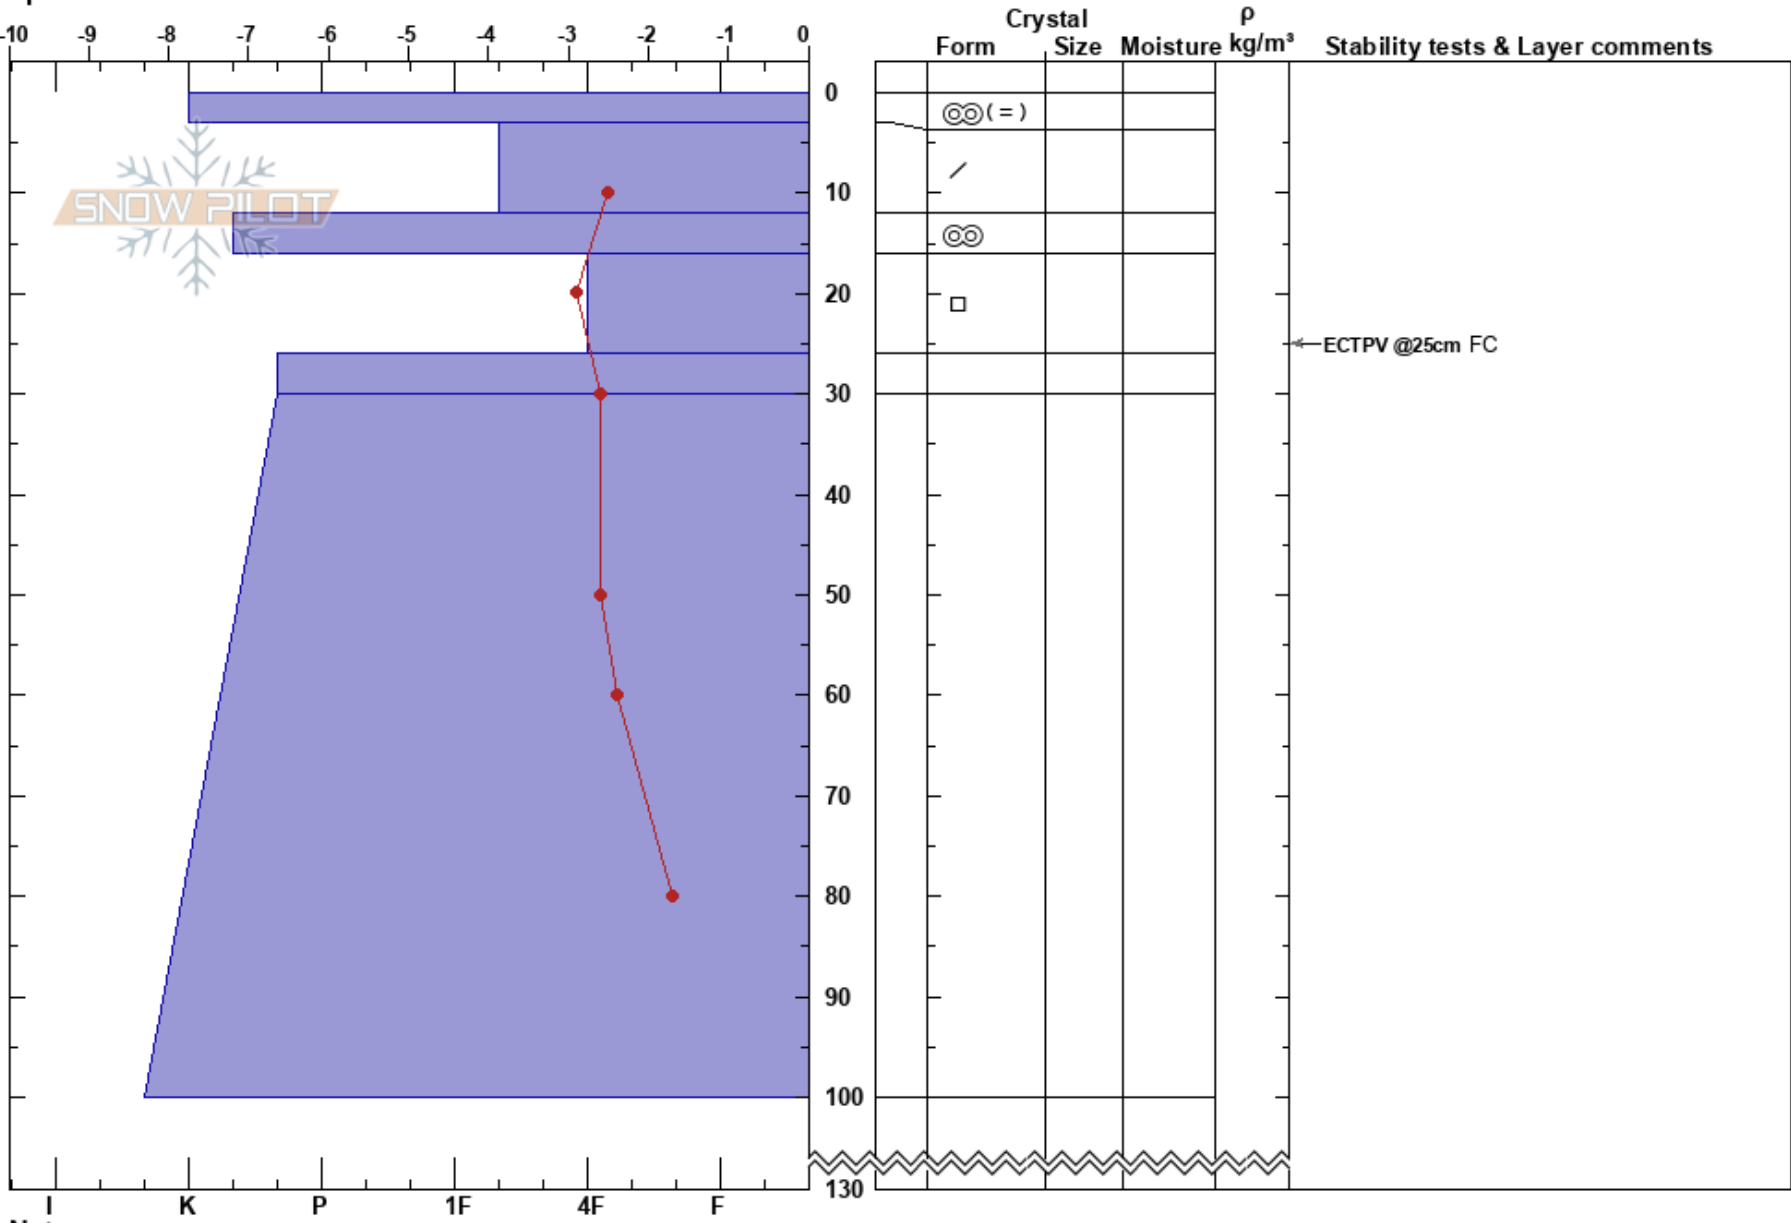

Brakkon Praahkoetjähke  
 Västra Vindelfjällen  
 Sweden  
**Elevation:** 980 m  
**Aspect:** 60°  
**Specifics:**

Sam Hedman  
 07/02/2025 - 11:15  
**Co-ord:** 65.95486N, 14.98108E  
**Slope Angle:** 25°  
**Wind Loading:** yes

**Stability:**  
**Air Temperature:** -0.8°C  
**Sky Cover:** BKN  
**Precipitation:** S-1  
**Wind:** SW Moderate

**HS:** 130  
**Layer Notes:**  
 16-26cm: Problematic layer

**Notes:** Snödrev och vindbyar upp mot 15 m/s vid teststället.