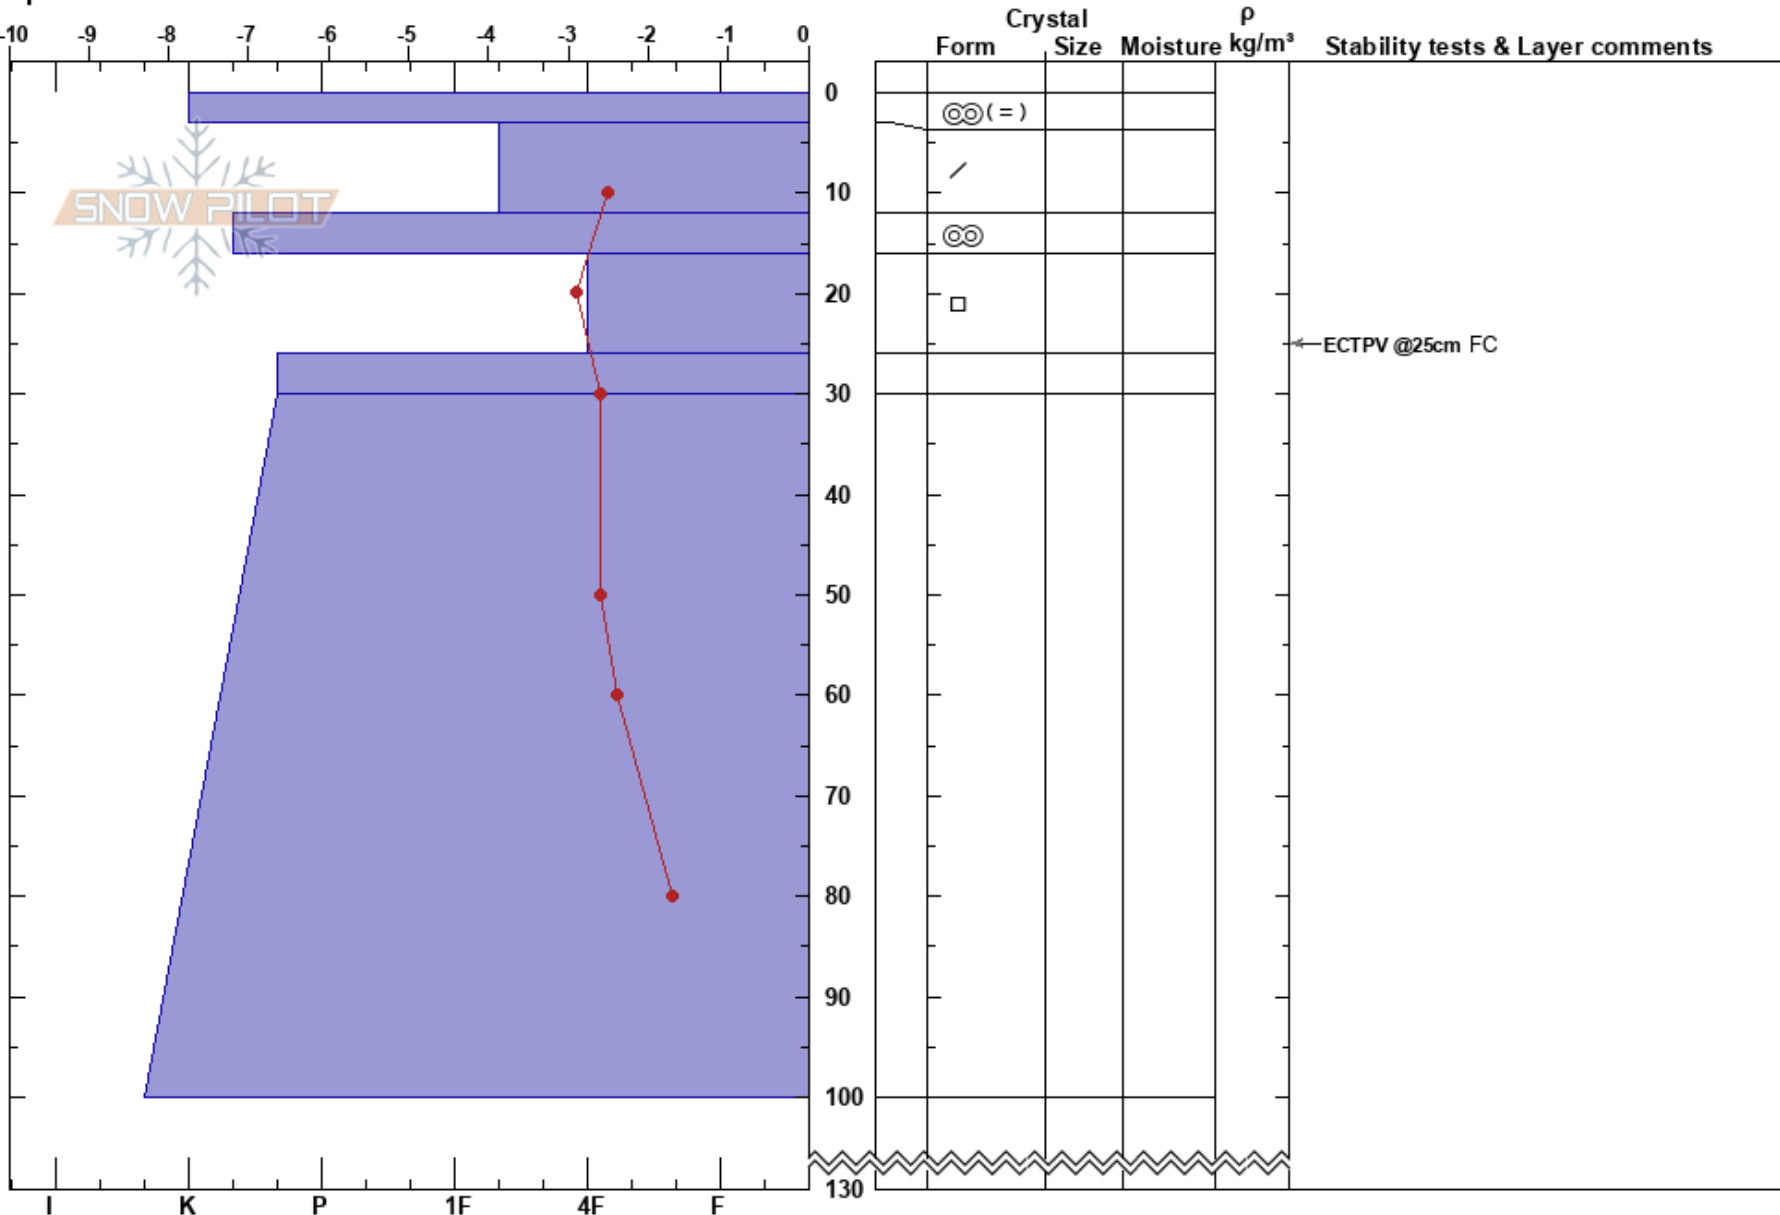

Brakkon Praahkoetjähke
 Västra Vindelfjällen
 Sweden
Elevation: 980 m
Aspect: 60°
Specifics:

Sam Hedman
 07/02/2025 - 11:15
Co-ord: 65.95486N, 14.98108E
Slope Angle: 25°
Wind Loading: yes

Stability:
Air Temperature: -0.8°C
Sky Cover: BKN
Precipitation: S-1
Wind: SW Moderate

HS: 130
Layer Notes:
 16-26cm: Problematic layer

Notes: Snödrev och vindbyar upp mot 15 m/s vid teststället.