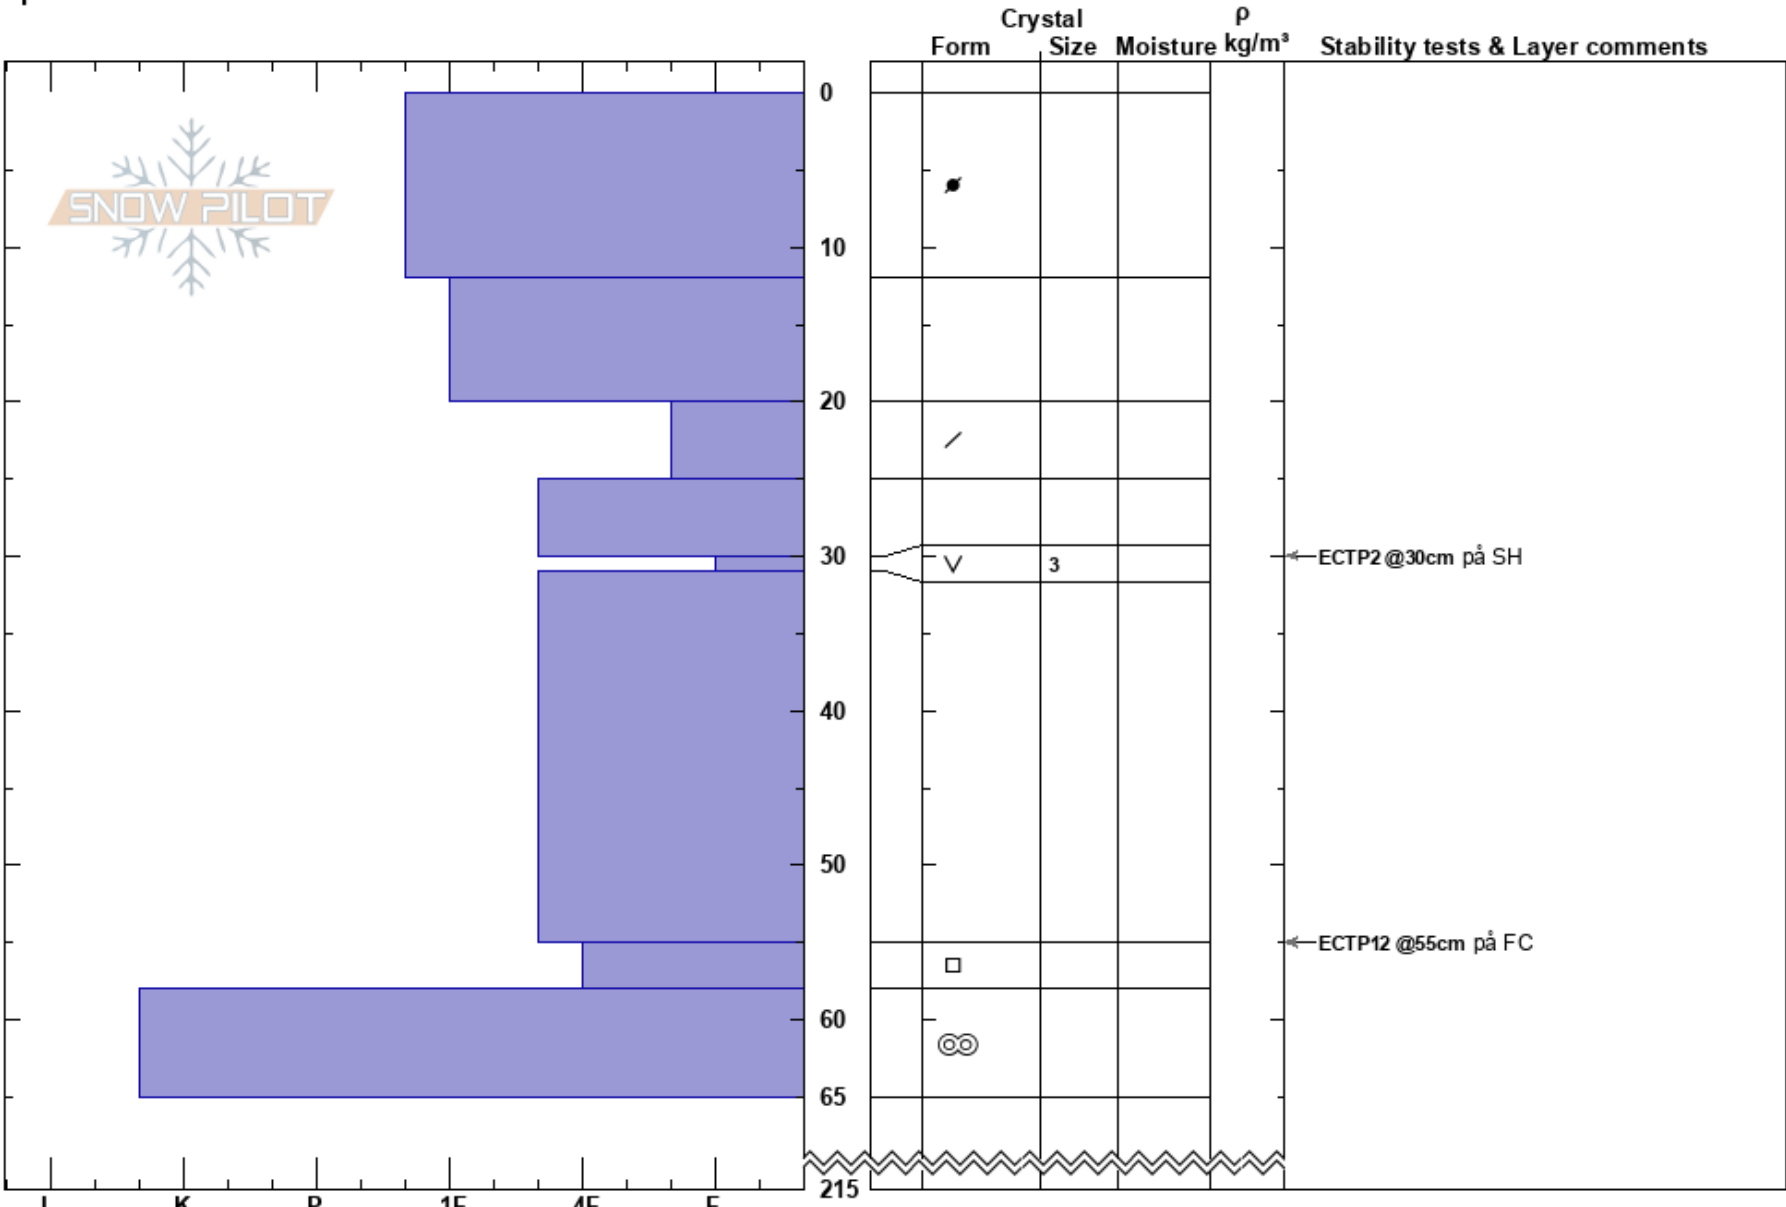

LilBorkan_Öst
 Borkafället
 Sweden
Elevation: 840 m
Aspect: E
Specifics:

Tyler Curtis
 06/02/2025 - 10:40
Co-ord: 65.20942N, 15.48302E
Slope Angle: 28°
Wind Loading: yes

Stability: HS:215 **Layer Notes:**
Air Temperature: -1.2°C
Sky Cover: BKN
Precipitation: S-1
Wind: W Strong

Notes: Läiformation med nya drevsnö.