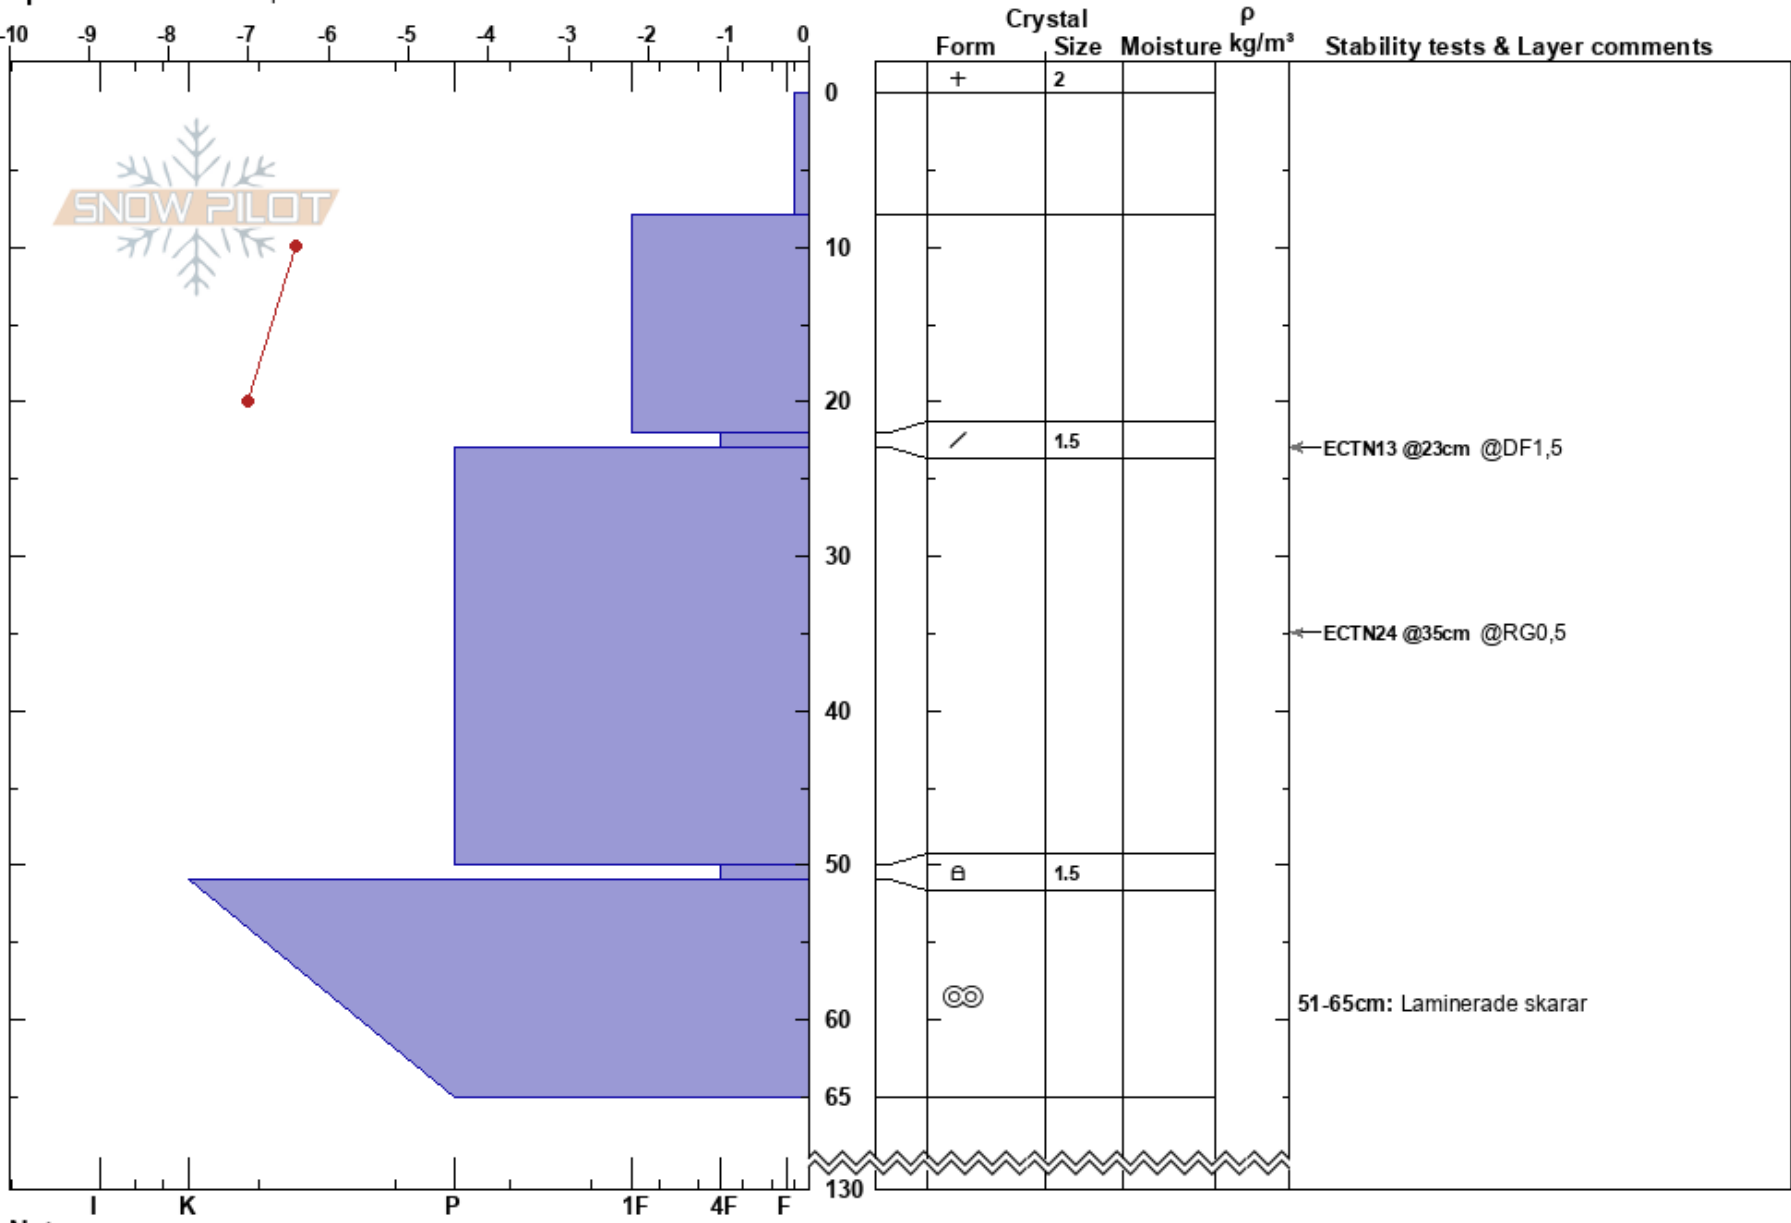

Norgesvängen TL  
 Kittelfjället  
 Sweden  
**Elevation:** 800 m  
**Aspect:** W  
**Specifics:** We skied slope

Stefan Lundin  
 05/02/2025 - 11:00  
**Co-ord:** 65.24794N, 15.44932E  
**Slope Angle:** 30°  
**Wind Loading:** previous

**Stability:** **HS:**130 **Layer Notes:**  
**Air Temperature:** -3°C **PF:**10 **22-23cm:** Problematic layer  
**Sky Cover:** OVC **51-65cm:** Laminerade skarar  
**Precipitation:** S-1  
**Wind:** SE Light Breeze

**Notes:** Liten konvexformation vid övre delen av trädgräns.