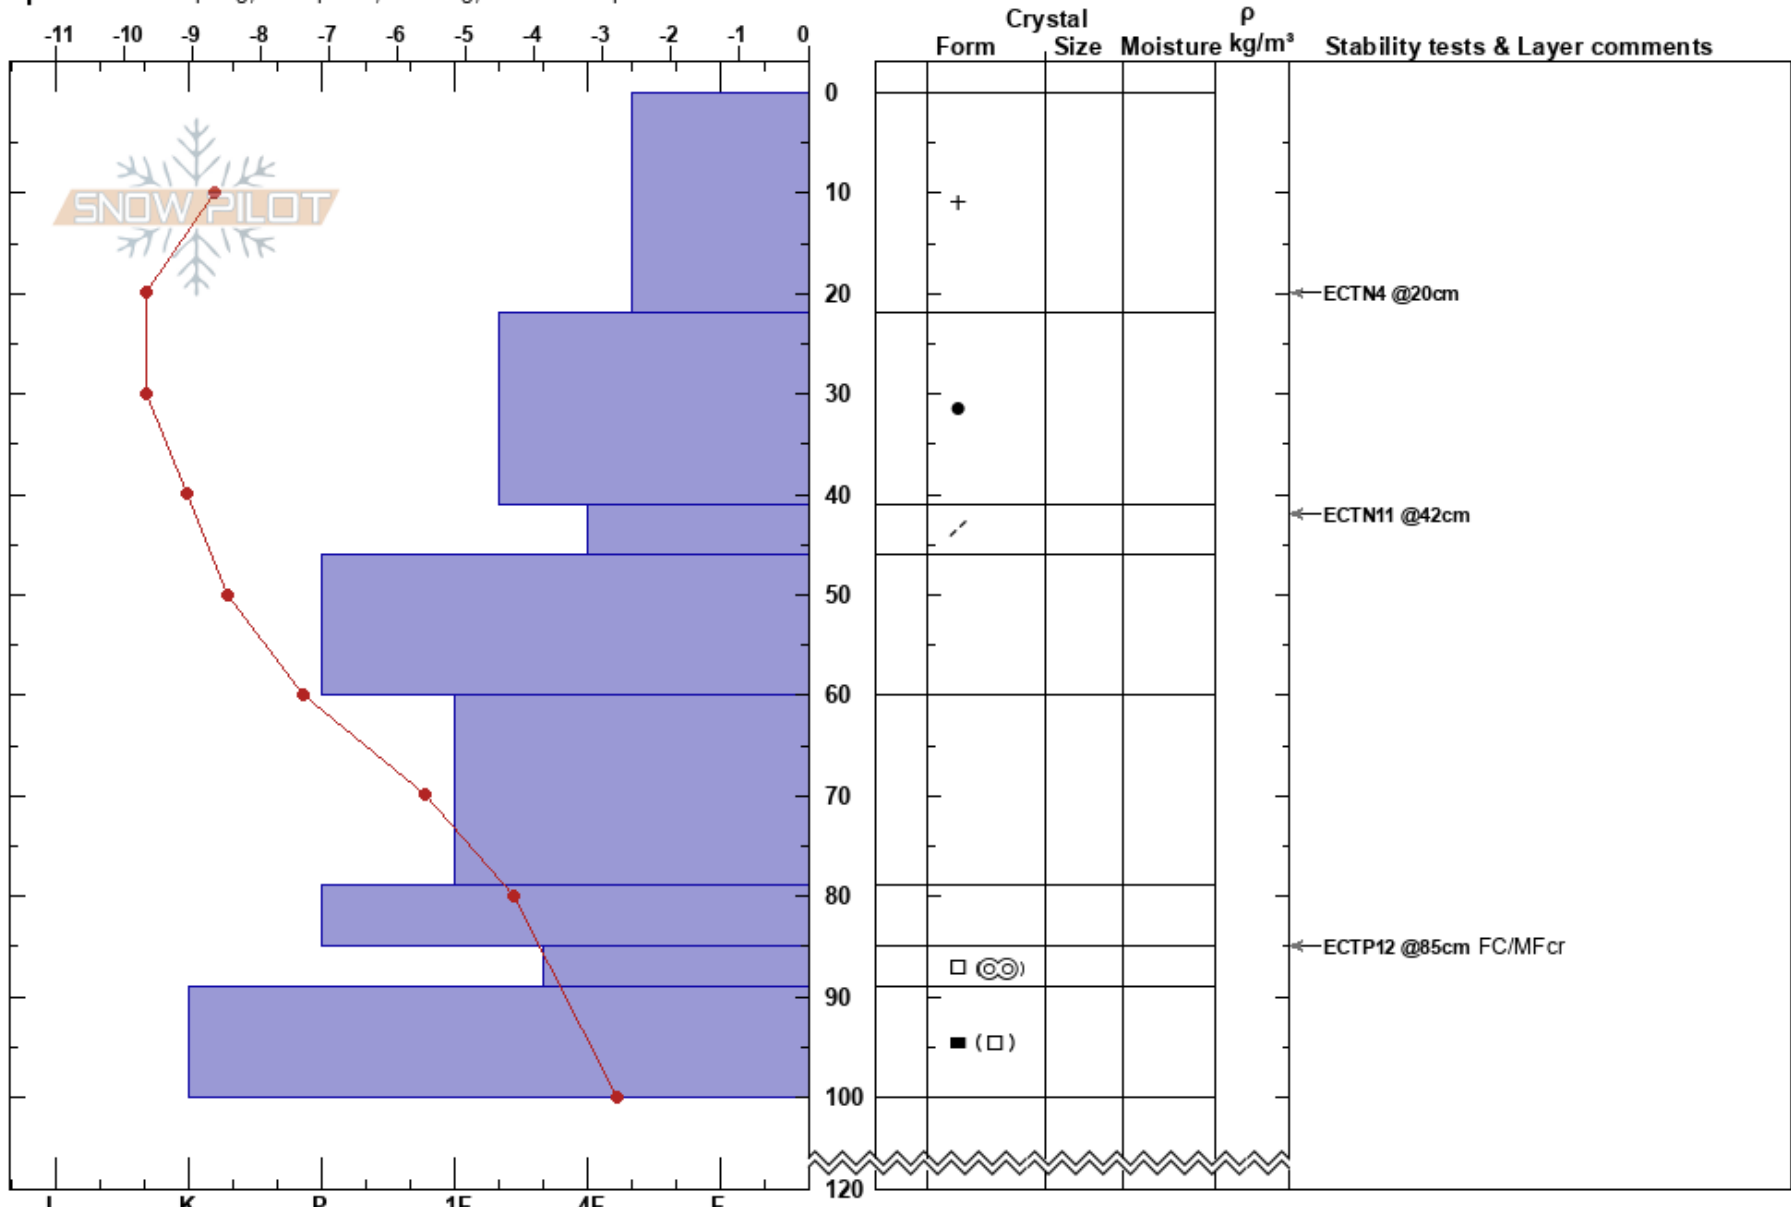

Umfors Dålkoenjüenie
 Västra Vindelfjällen
 Sweden
Elevation: 842 m
Aspect: 300°
Specifics: Collapsing, widespread; Cracking; We skied slope

Sam Hedman
 05/02/2025 - 10:45
Co-ord: 65.93132N, 15.06484E
Slope Angle: 25°
Wind Loading:

Stability: **HS:120**
Air Temperature: -3.7°C
Sky Cover: OVC
Precipitation: S-1
Wind: NE Light Breeze
Layer Notes: 85-89cm: Problematic layer

Notes: Många whumpf ljud och kollapser i snön i branta sluttningar med sprickor ovanför skidåkare. Allt tyder på PS. problem.