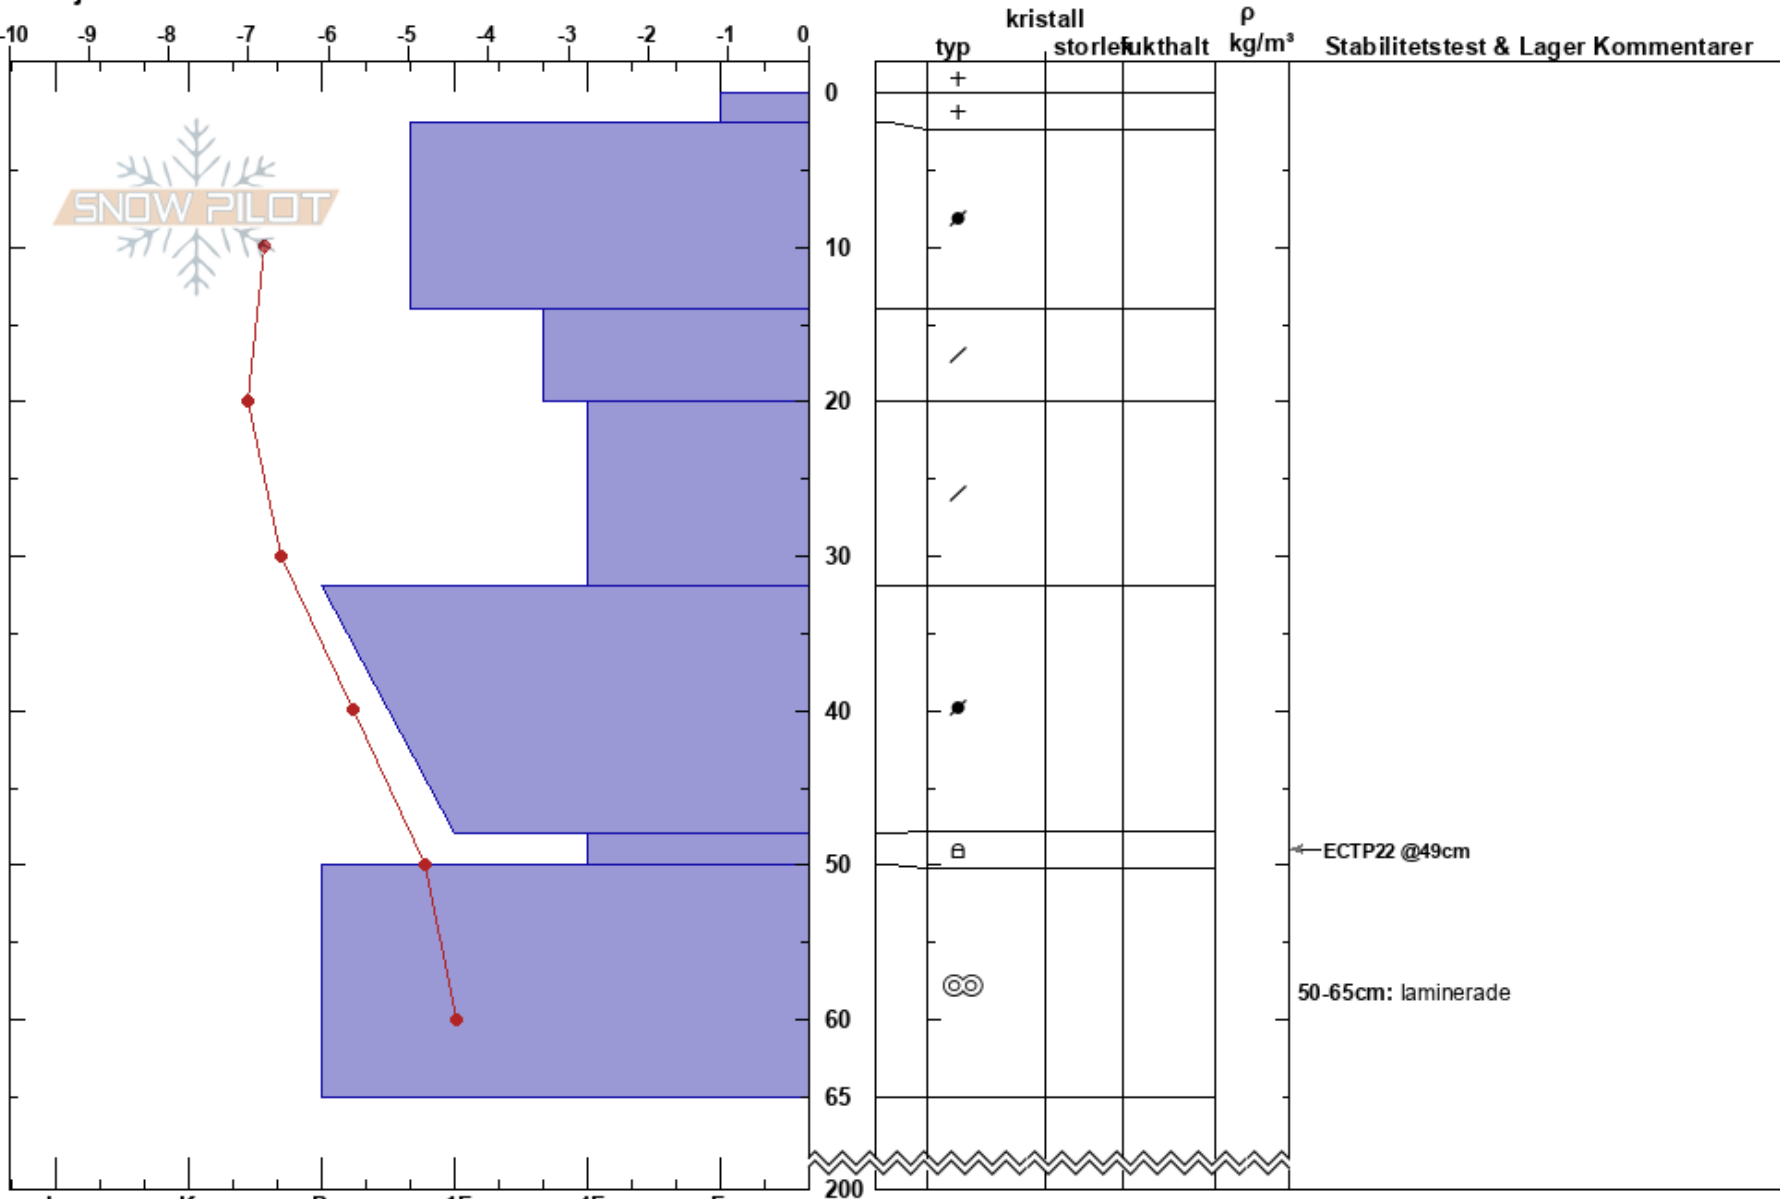

Kariknallen
 Funäsfjällen
 Sweden
 Höjd: 940 m
 Väderstreck: NE
 Detaljerna:

Albin Lärnefjord
 04/02/2025 - 11:26
 Koordinat: 62.62970N, 12.36913E
 Lutning: 30°
 Snödrev: no

Instabilitet:
 Lufttemperatur: -3.7°C
 Molnighet: OVC
 Nederbörd: NO
 Vind: SE Svagvind (1-7m/s)

HS:200
 PF:8
 Lager Kommentarer:
 48-50cm: mestorosväckandelagret
 50-65cm: laminerade

Noteringar (beskrivning av terräng): Utkanten av brandkrön ned mot trädgränsen.