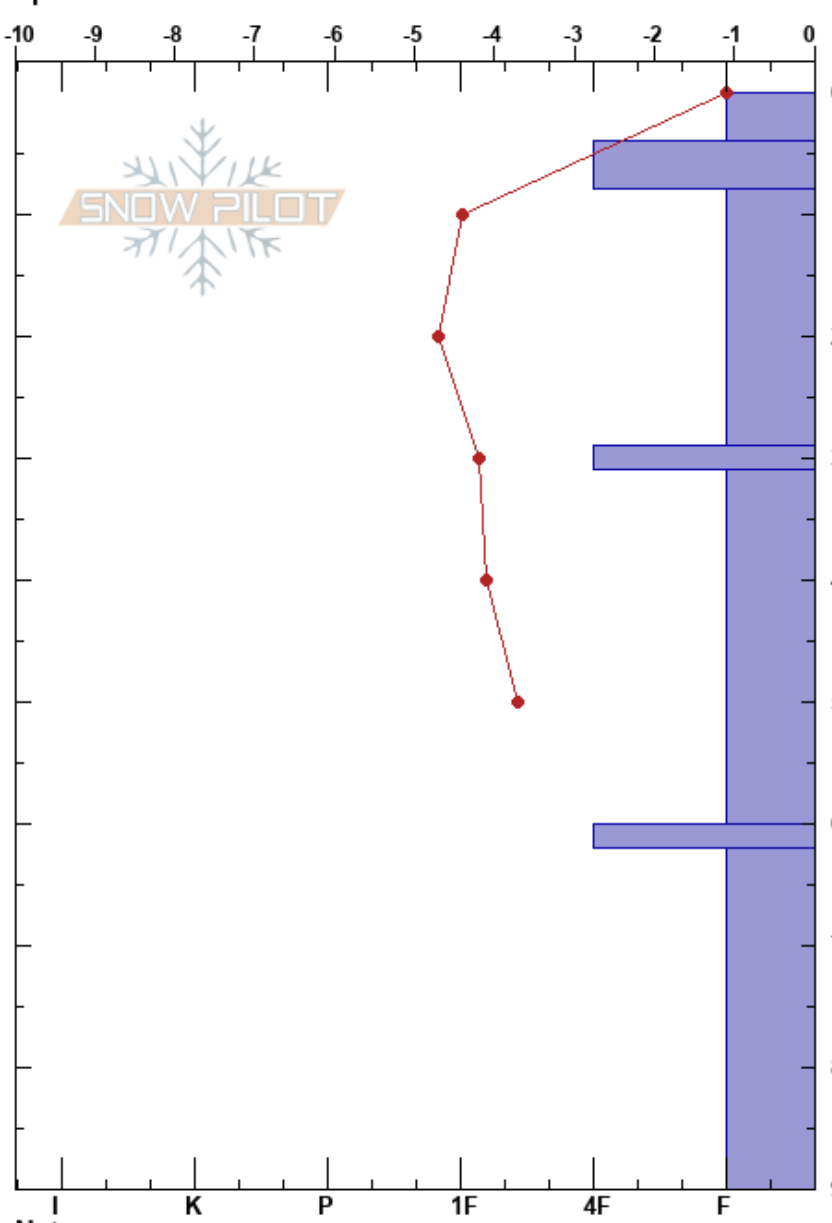

Smithereens  
 Aspen highlands  
 CO  
**Elevation:** 11405 ft  
**Aspect:** NW  
**Specifics:**

Zachariah Benevento-Zahner  
 02/03/2025 - 1:09pm  
**Co-ord:** 39.14387N, -106.87246E  
**Slope Angle:** 35°  
**Wind Loading:** previous

**Stability:**  
**Air Temperature:** 1.2°C  
**Sky Cover:** OVC  
**Precipitation:** NO  
**Wind:** W Moderate

**HS:**90  
**PF:**70  
**PS:**20  
 60-62cm: Problematic layer

Form	Crystal		$\rho$ kg/m <sup>3</sup>	Stability tests & Layer comments
	Size	Moisture		
/	0.5	D-M		
/	0.5	D		
□	1	D		
■ (□)	1	D		
□	2	D		
■ (□)	1.5	D		
□	3	D		