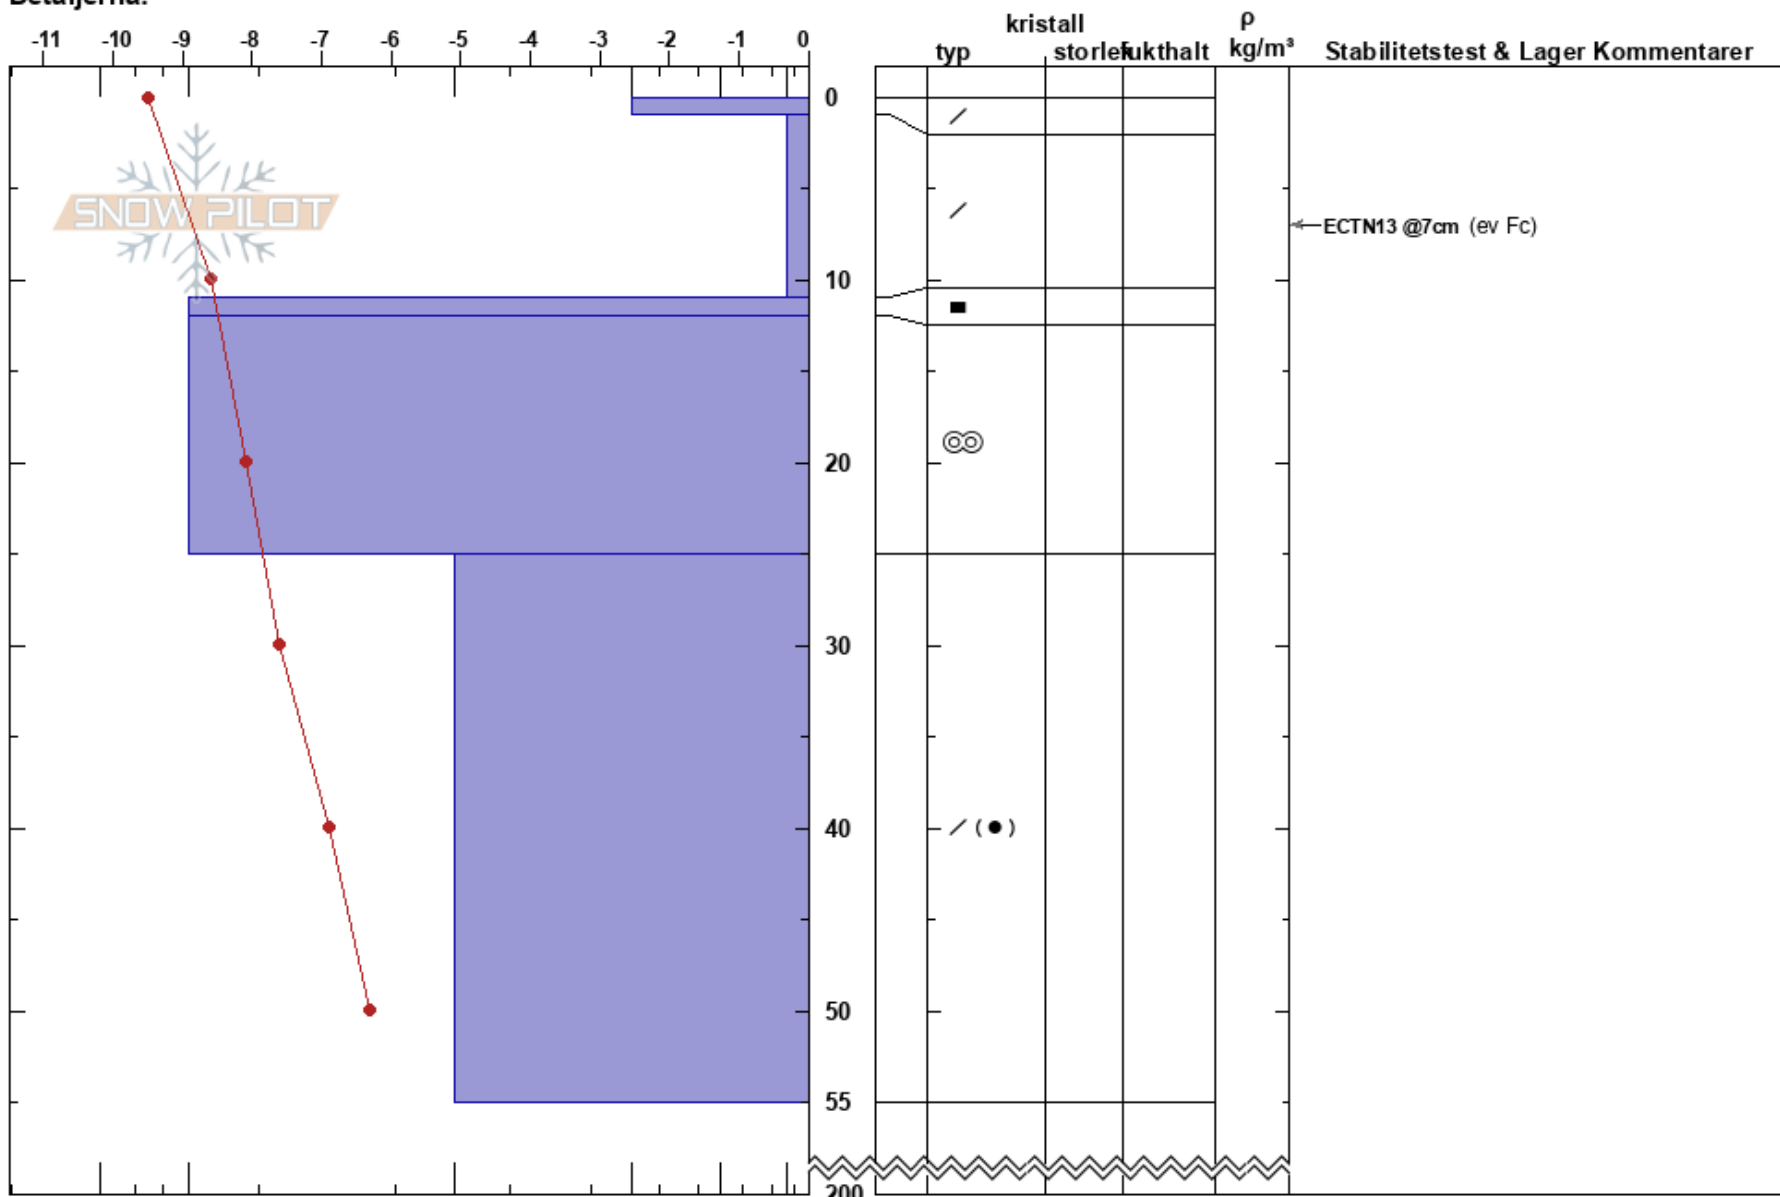

Gruvsmällen NE  
Våådalen  
Sweden  
Höjd: 976 m  
Väderstreck: NE  
Detaljerna:

Per Jonsson  
03/02/2025 - 12:06  
Koordinat: 63.04166N, 12.76716W  
Lutning: 25°  
Snödröj:

Instabilitet: HS:200  
Lufttemperatur: -9.6°C PF:4 11-12cm: mestorosväckandelagret  
Molnighet: BKN  
Nederbörd: NO  
Vind: SW Måttlig vind (8-11 m/s)

Noteringar (beskrivning av terräng):