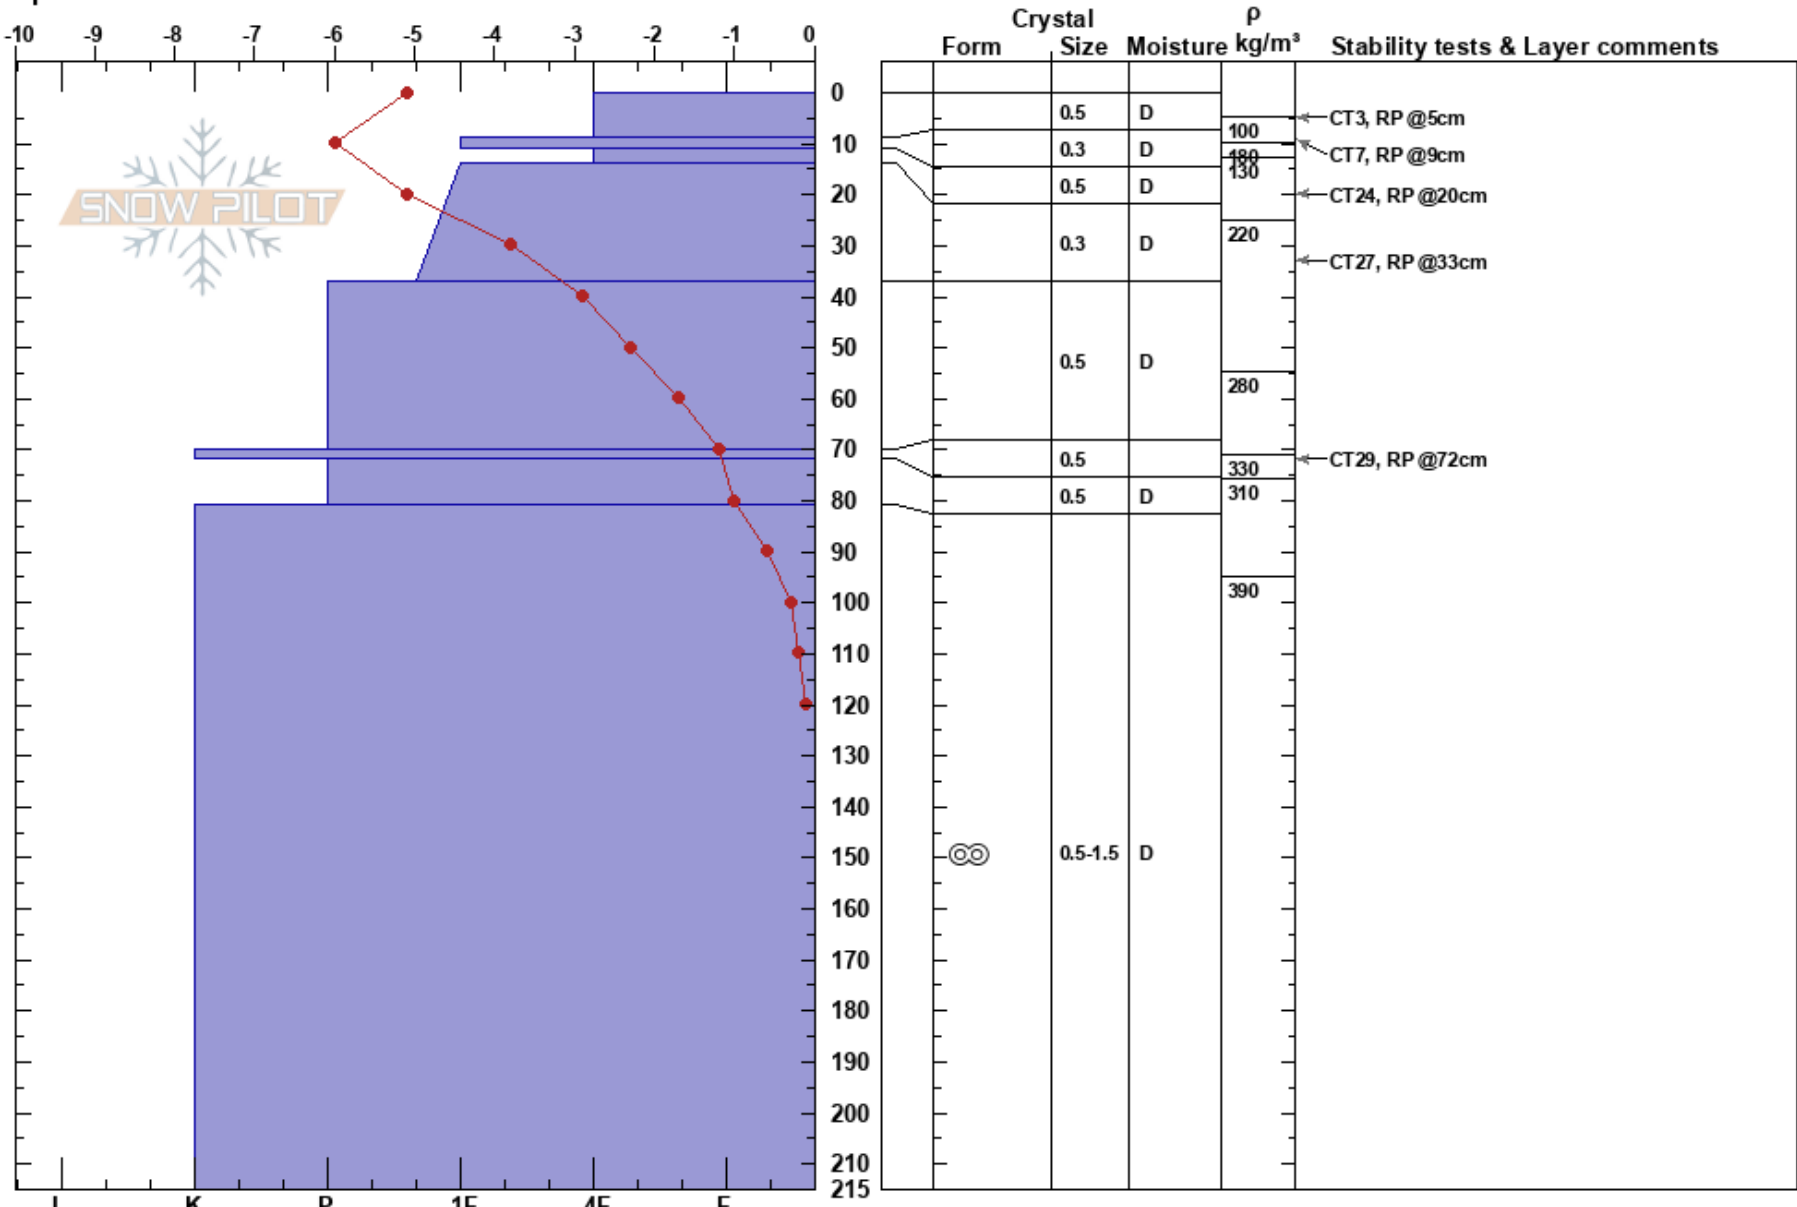

Geldingaskarð  
 Austfirðir  
 Iceland  
 Elevation: 640 m  
 Aspect:  
 Specifics:

Tómas Zoega  
 18/02/2018 - 12:10  
 Co-ord: 65.07637N, -13.89100W  
 Slope Angle: 18°  
 Wind Loading:

Stability:  
 Air Temperature: -3°C  
 Sky Cover: CLR  
 Precipitation: NO  
 Wind:  
 HS:215 PF:25 14-37cm:Problematic layer

**Notes:** Gerð voru tvö samþjöppunarpróf og voru niðurstöður einsleitar. Skíða- og vélsleðamenn í bröttum hlíðum og engar hreyfingar. Veik lög nálægt yfirborði en með viðnámi þegar þau gáfu sig, einhverjar yfirborðshreyfingar vegna sólar. Stöðugleigi sæmilegur.