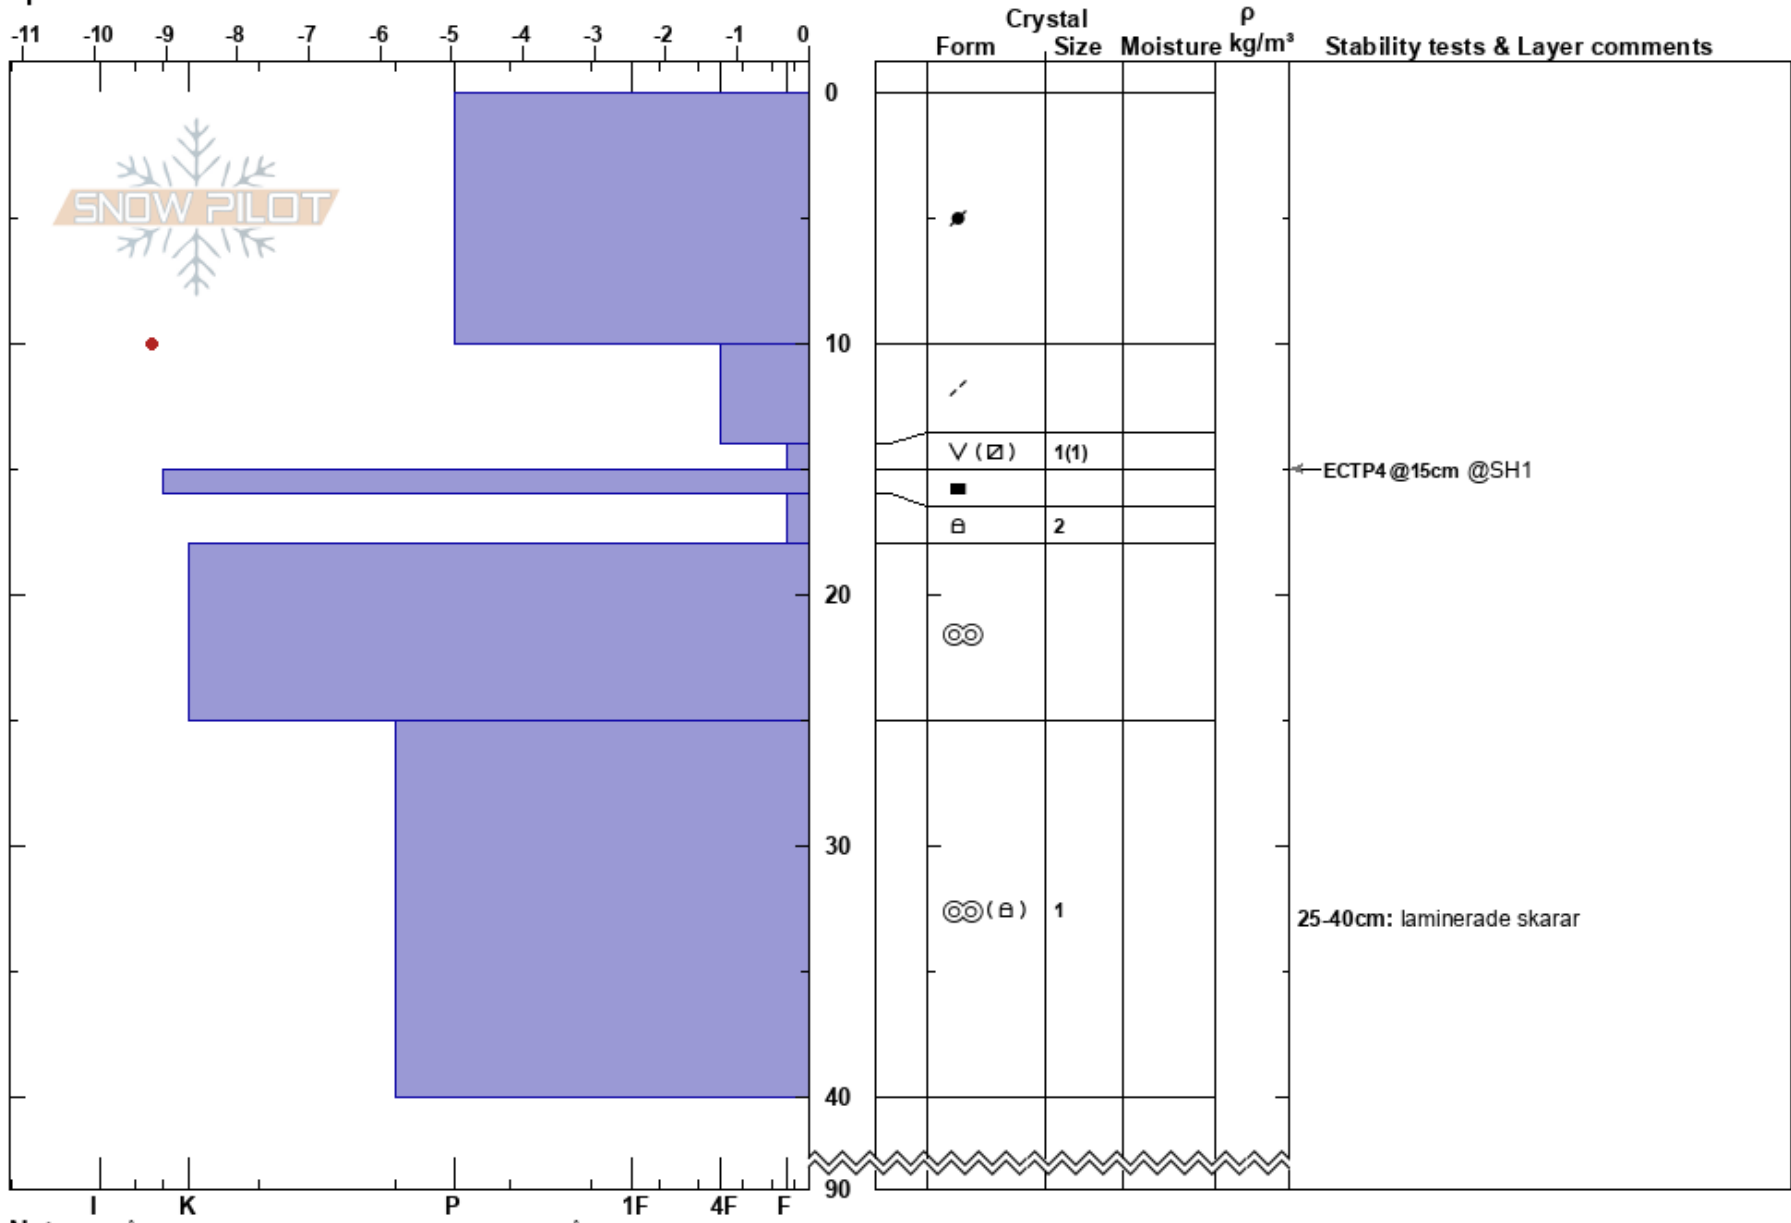

Kittelskalet  
 Fågelfället  
 Sweden  
 Elevation: 860 m  
 Aspect: S  
 Specifics:

Stefan Lundin  
 03/02/2025 - 10:00  
 Co-ord: 65.29346N, 15.49619E  
 Slope Angle: 30°  
 Wind Loading: previous

Stability:  
 Air Temperature: -16.7°C PF:2  
 Sky Cover: OVC  
 Precipitation: NO  
 Wind: E Moderate

HS:90  
 Layer Notes:  
 14-15cm: Problematic layer  
 25-40cm: laminerade skarar

Notes: Skålförning med sammanhängande snöfält på en i övrigt klippig och brant sydsida.