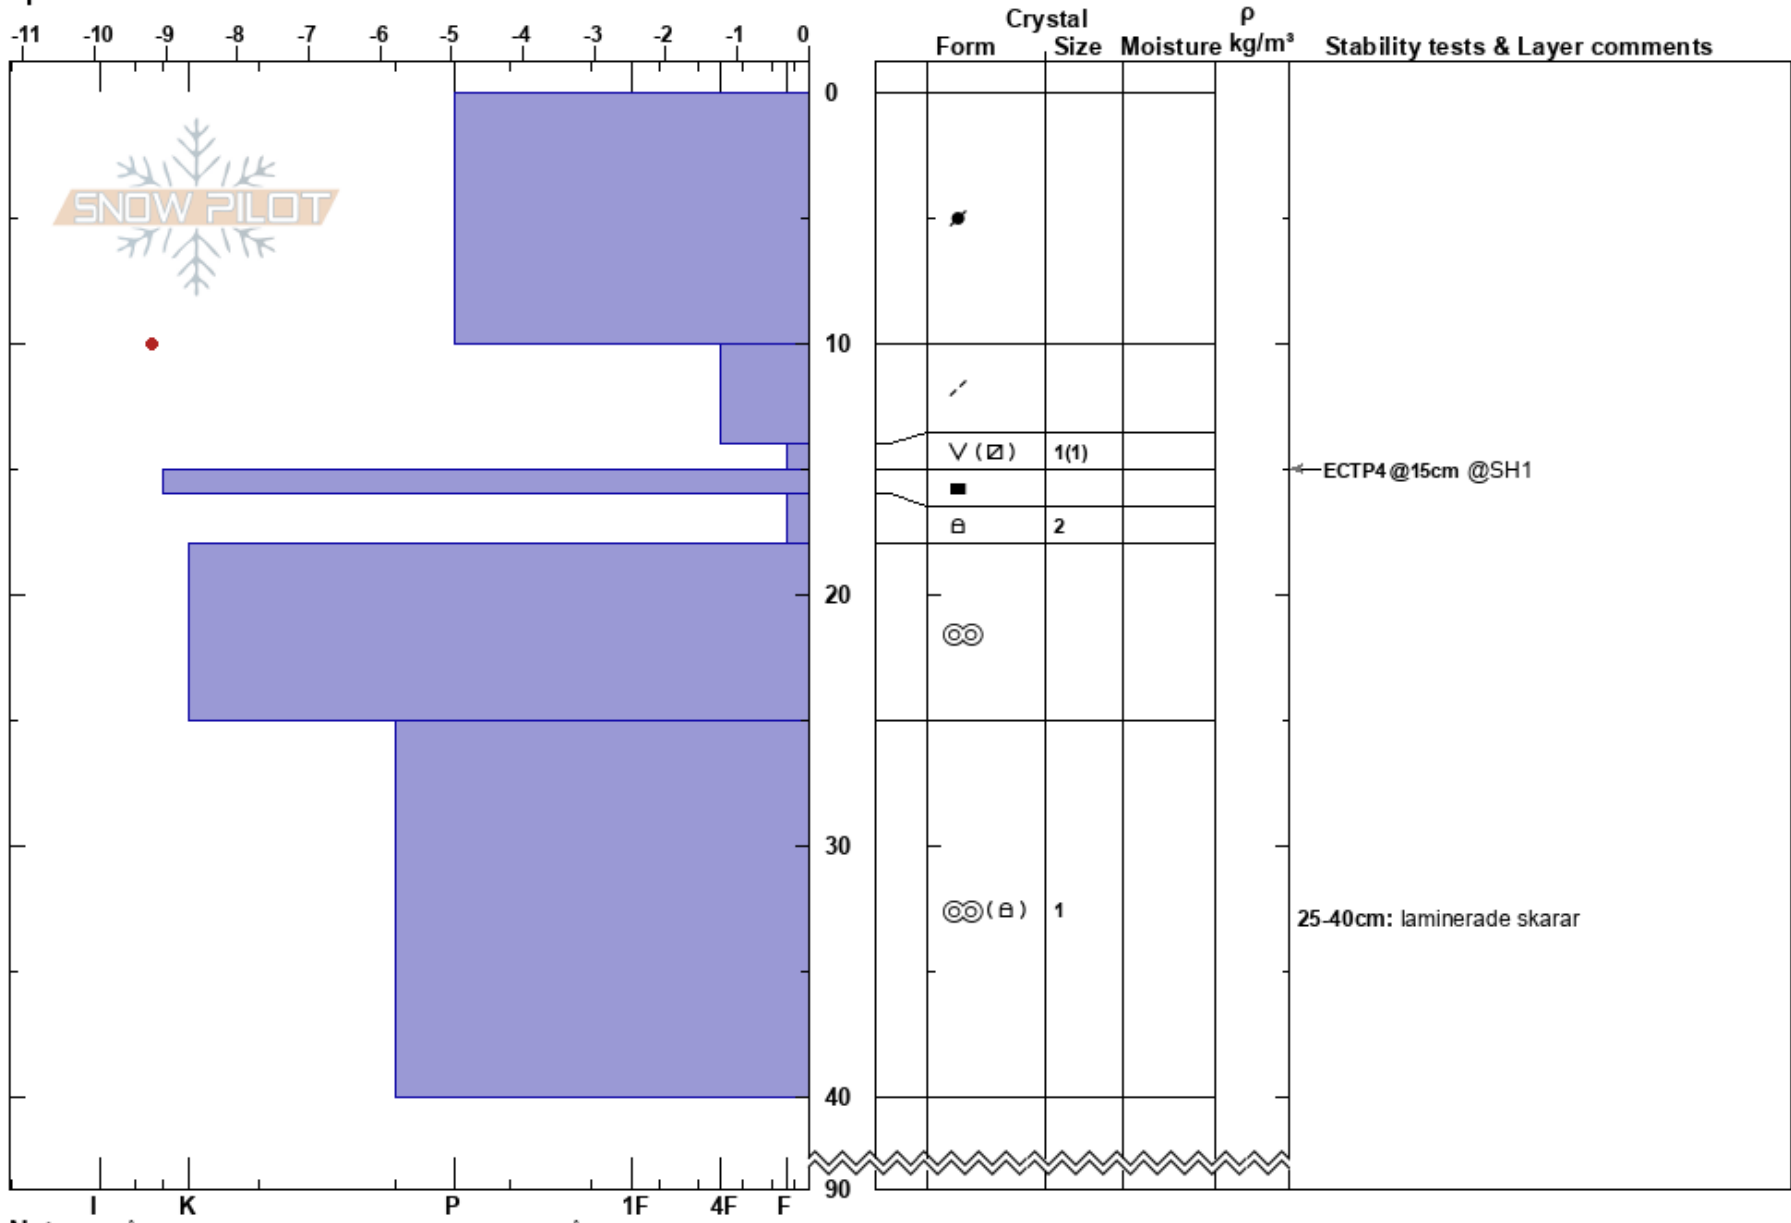

Kittelskalet
 Fågelfället
 Sweden
 Elevation: 860 m
 Aspect: S
 Specifics:

Stefan Lundin
 03/02/2025 - 10:00
 Co-ord: 65.29346N, 15.49619E
 Slope Angle: 30°
 Wind Loading: previous

Stability:
 Air Temperature: -16.7°C PF:2
 Sky Cover: OVC
 Precipitation: NO
 Wind: E Moderate

HS:90
 Layer Notes:
 14-15cm: Problematic layer
 25-40cm: laminerade skarar

Notes: Skålförning med sammanhängande snöfält på en i övrigt klippig och brant sydsida.