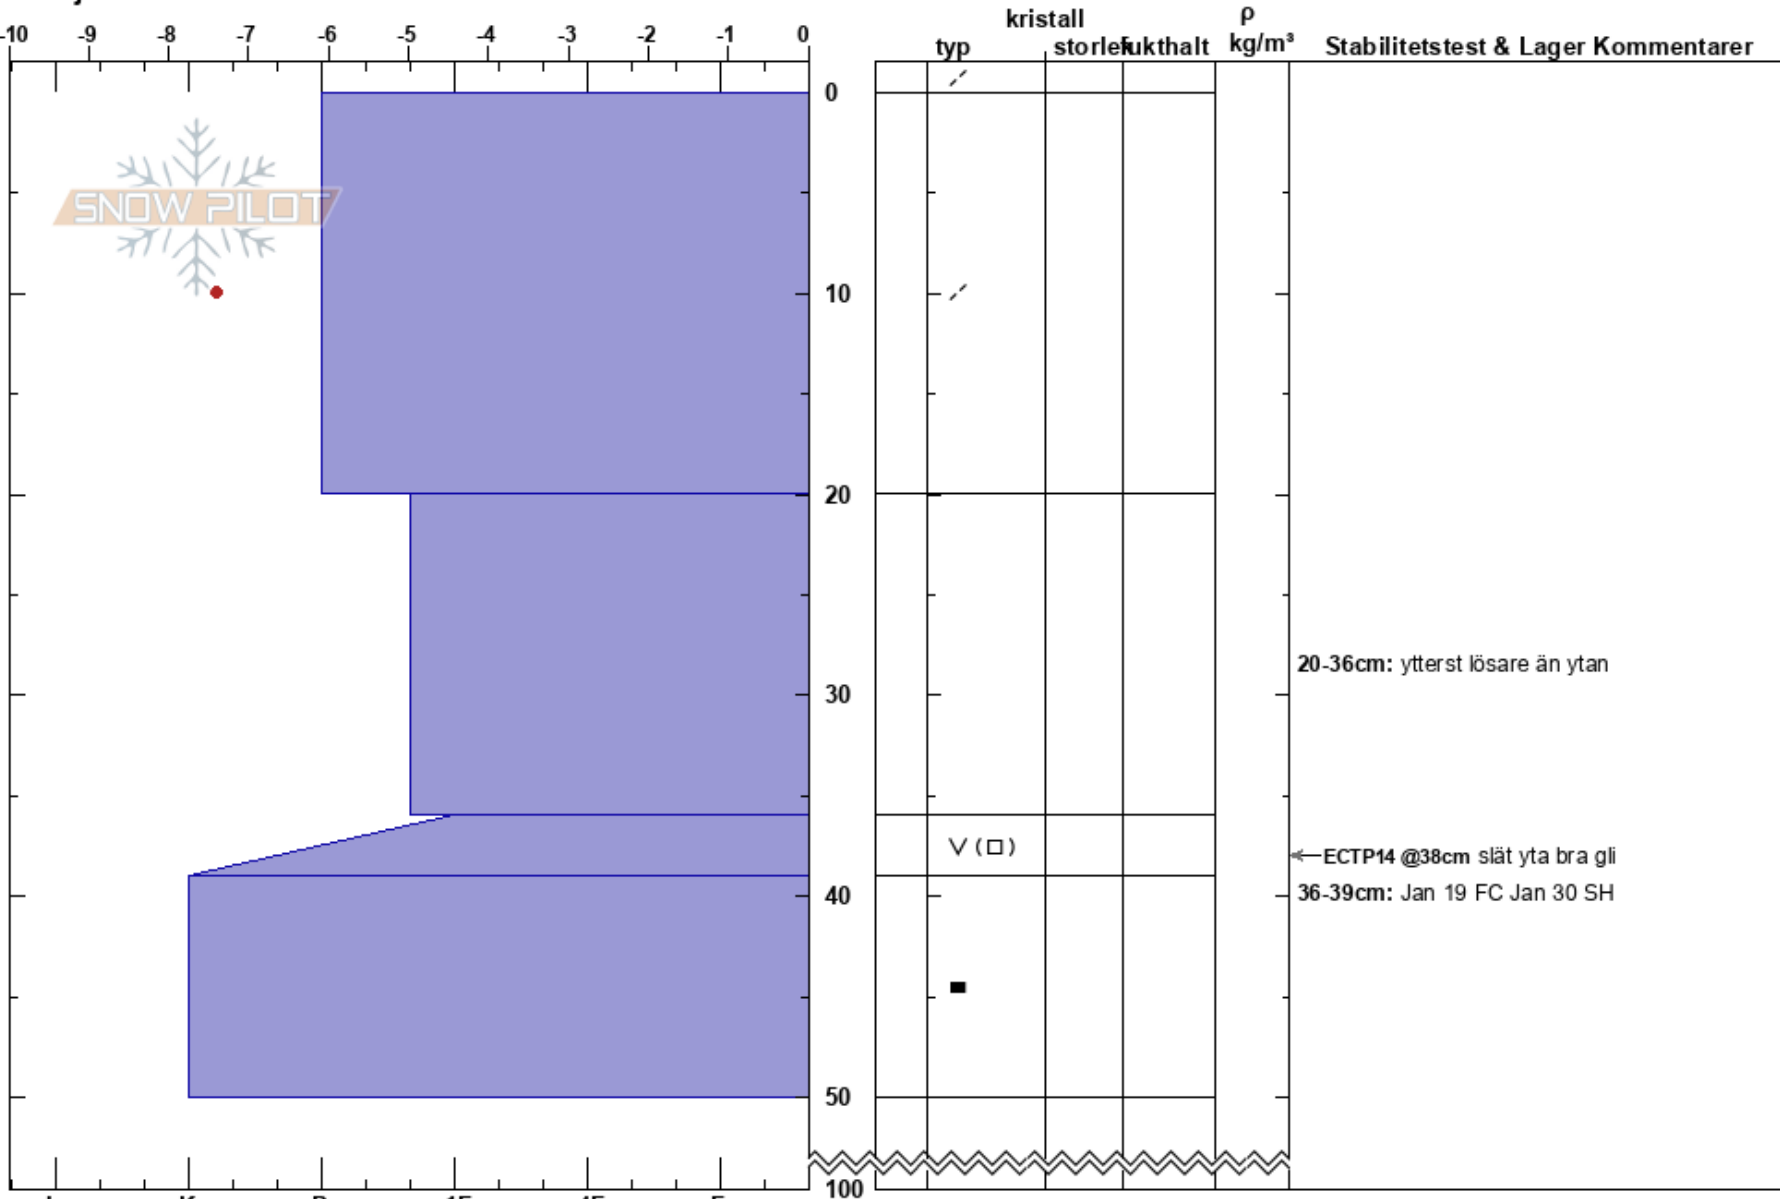

Sommarled Borga  
Borgafjäll  
Sweden  
Höjd: 837 m  
Väderstreck: E  
Detaljerna:

Nils Åslund  
01/02/2025 - 11:30  
Koordinat: 64.90449N, 15.19813E  
Lutning: 28°  
Snödrev: yes

Instabilitet:  
Lufttemperatur: -5.6°C  
Molnighet: FEW  
Nederbörd: NO  
Vind: W Måttlig vind (8-11 m/s)

HS:100  
PF:10  
PS:5  
Lager Kommentarer:  
20-36cm: ytterst lösare än ytan  
36-39cm: Jan 19 FC Jan 30 SH  
36-39cm: mestorosväckandelagret

Noteringar (beskrivning av terräng): Läsida på liten topp, nog bredd att snön är fortfarande lite lös på flaket.