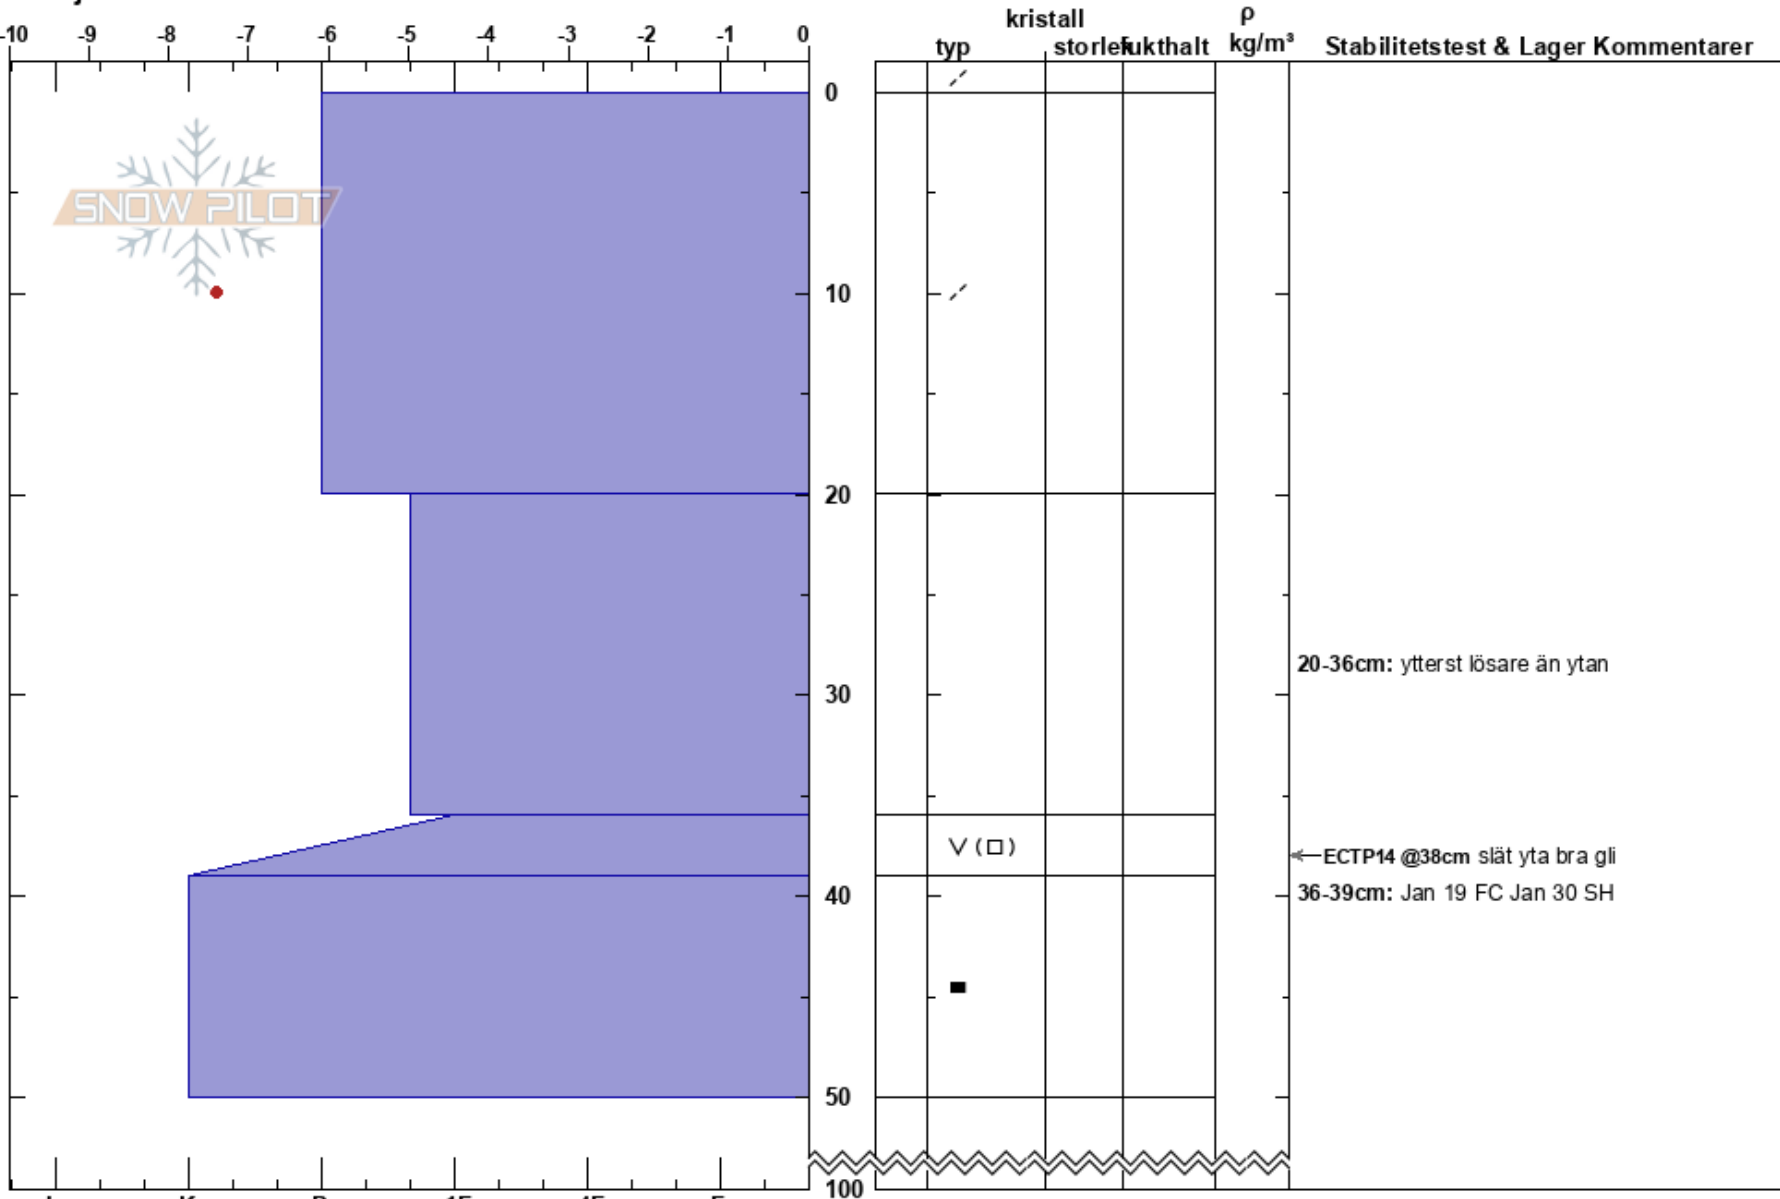

Sommarled Borga
Borgafjäll
Sweden
Höjd: 837 m
Väderstreck: E
Detaljerna:

Nils Åslund
01/02/2025 - 11:30
Koordinat: 64.90449N, 15.19813E
Lutning: 28°
Snödrev: yes

Instabilitet:
Lufttemperatur: -5.6°C
Molnighet: FEW
Nederbörd: NO
Vind: W Måttlig vind (8-11 m/s)

HS:100
PF:10
PS:5
Lager Kommentarer:
20-36cm: ytterst lösare än ytan
36-39cm: Jan 19 FC Jan 30 SH
36-39cm: mestorosväckandelagret

Noteringar (beskrivning av terräng): Läsida på liten topp, nog bredd att snön är fortfarande lite lös på flaket.