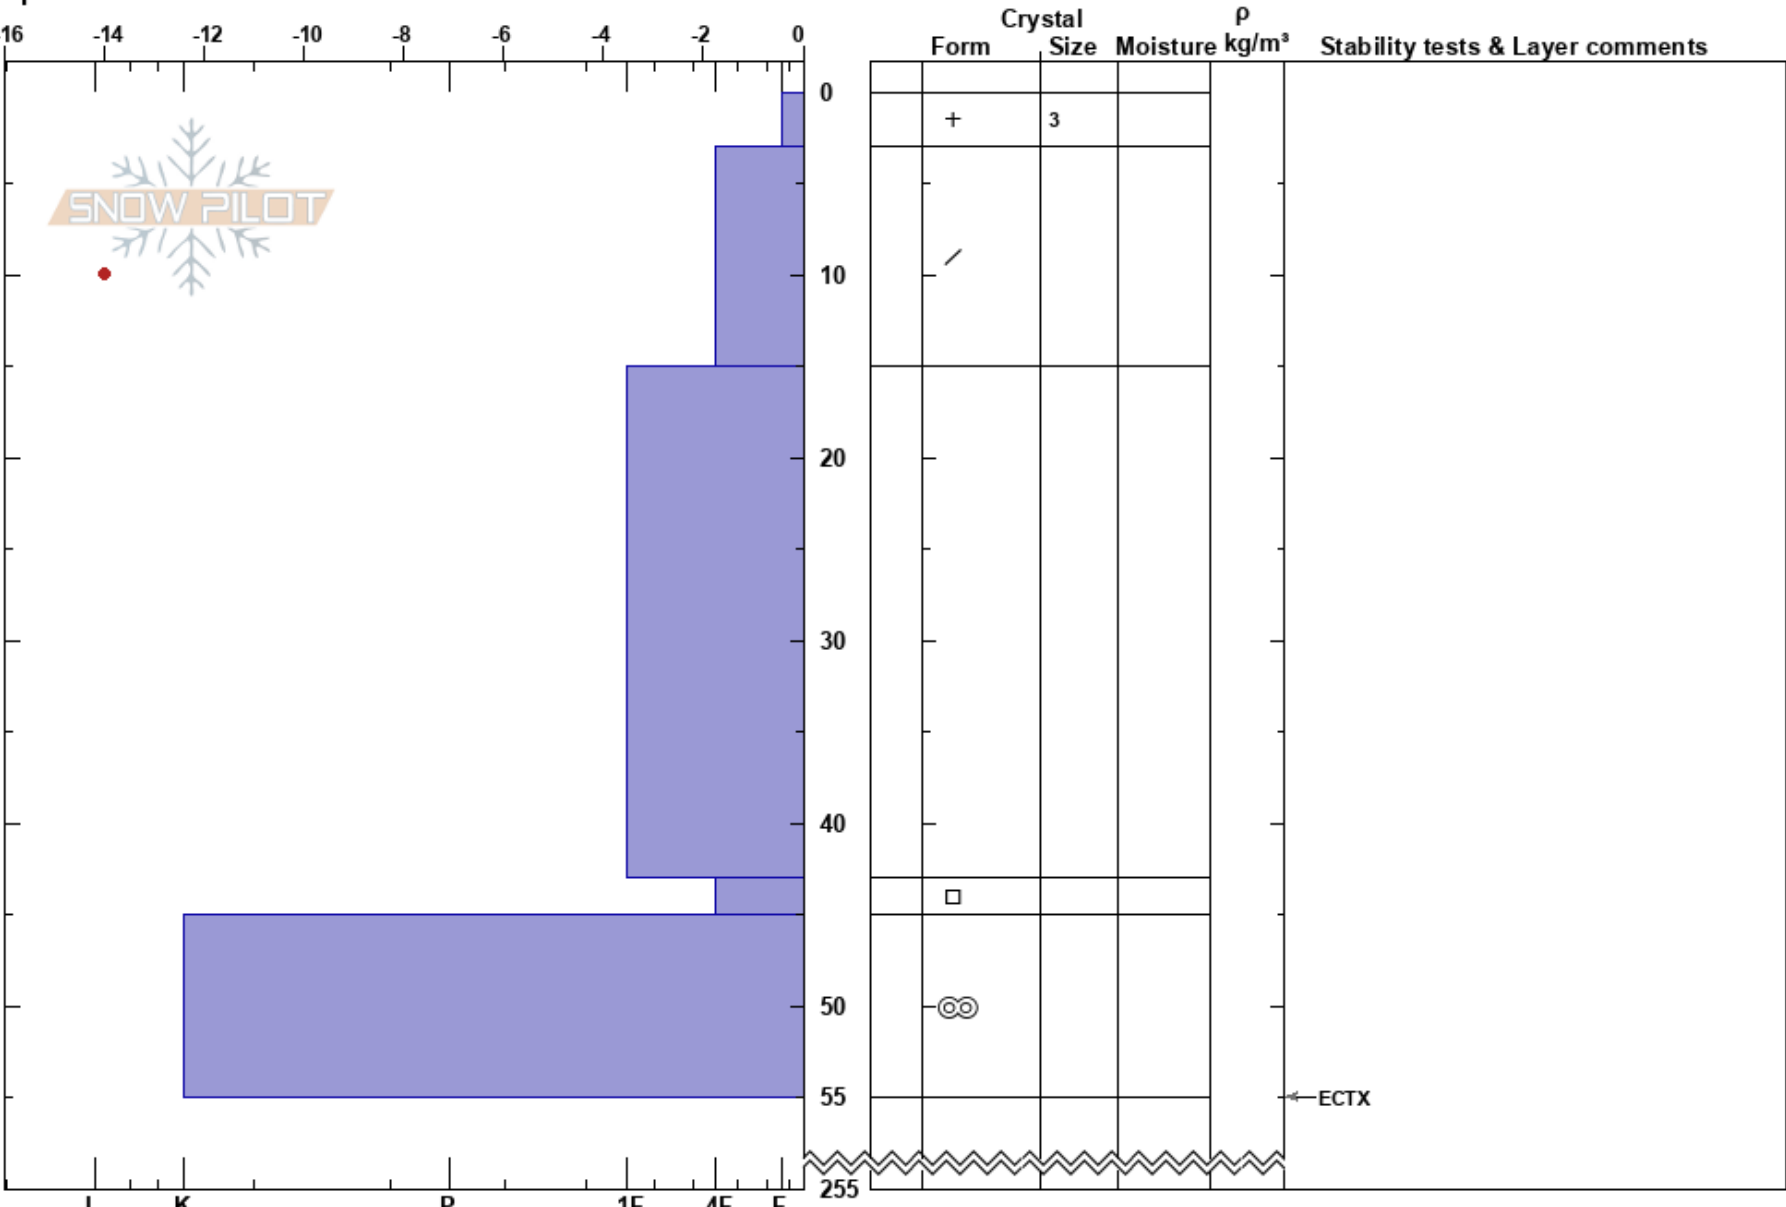

Leråravin SO  
 Mullfjället  
 Sweden  
**Elevation:** 845 m  
**Aspect:** SE  
**Specifics:**

Karin Trolin  
 31/01/2025 - 10:30  
**Co-ord:** 63.41248N, 12.93566E  
**Slope Angle:** 40°  
**Wind Loading:**

**Stability:** HS:255  
**Air Temperature:** -5.1°C **PF:** 15 43-45cm:Problematic layer  
**Sky Cover:** OVC  
**Precipitation:** S-1  
**Wind:** NW Moderate

Notes:

I K P 1F 4F F