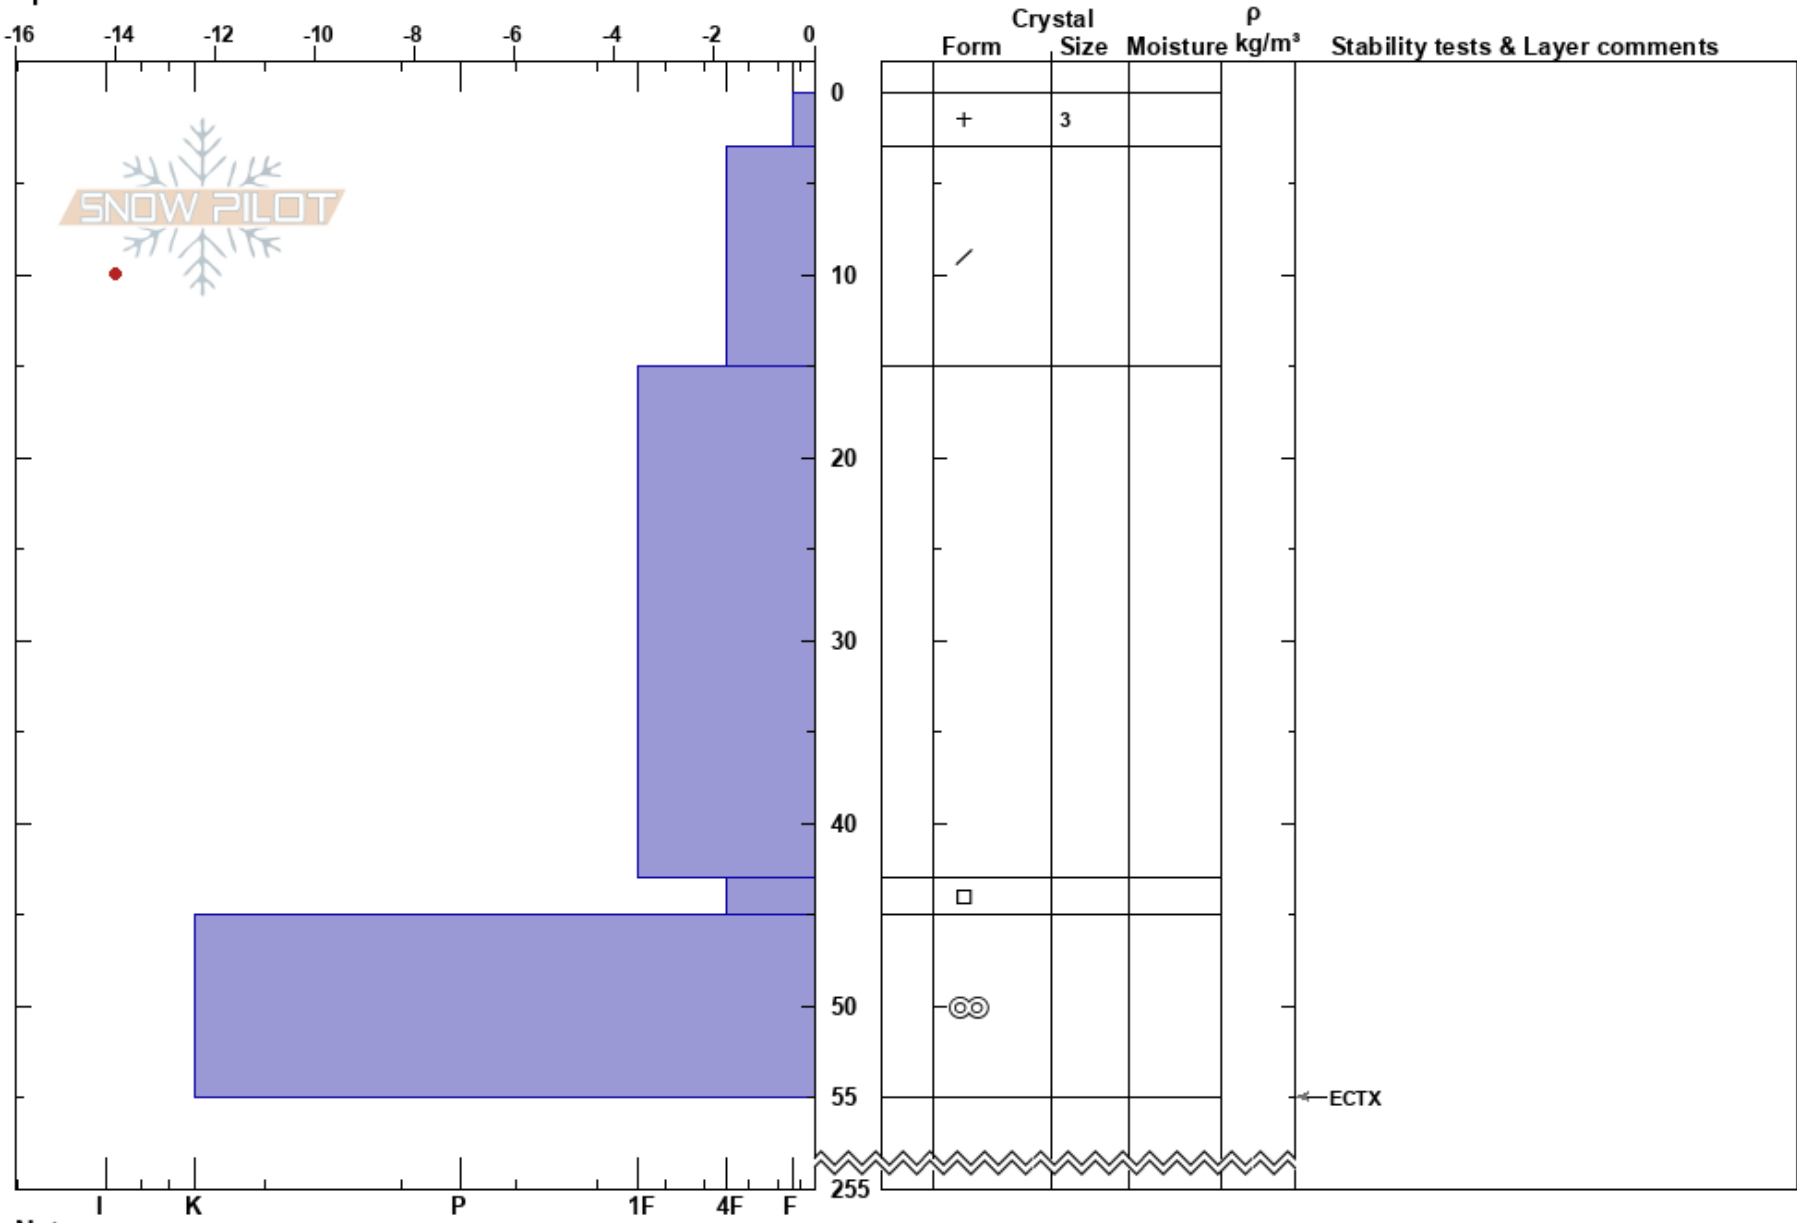

Leråravin SO  
 Mullfjället  
 Sweden  
**Elevation:** 845 m  
**Aspect:** SE  
**Specifics:**

Karin Trolin  
 31/01/2025 - 10:30  
**Co-ord:** 63.41248N, 12.93566E  
**Slope Angle:** 40°  
**Wind Loading:**

**Stability:** HS:255  
**Air Temperature:** -5.1°C **PF:** 15 43-45cm:Problematic layer  
**Sky Cover:** OVC  
**Precipitation:** S-1  
**Wind:** NW Moderate

Notes:

I K P 1F 4F F