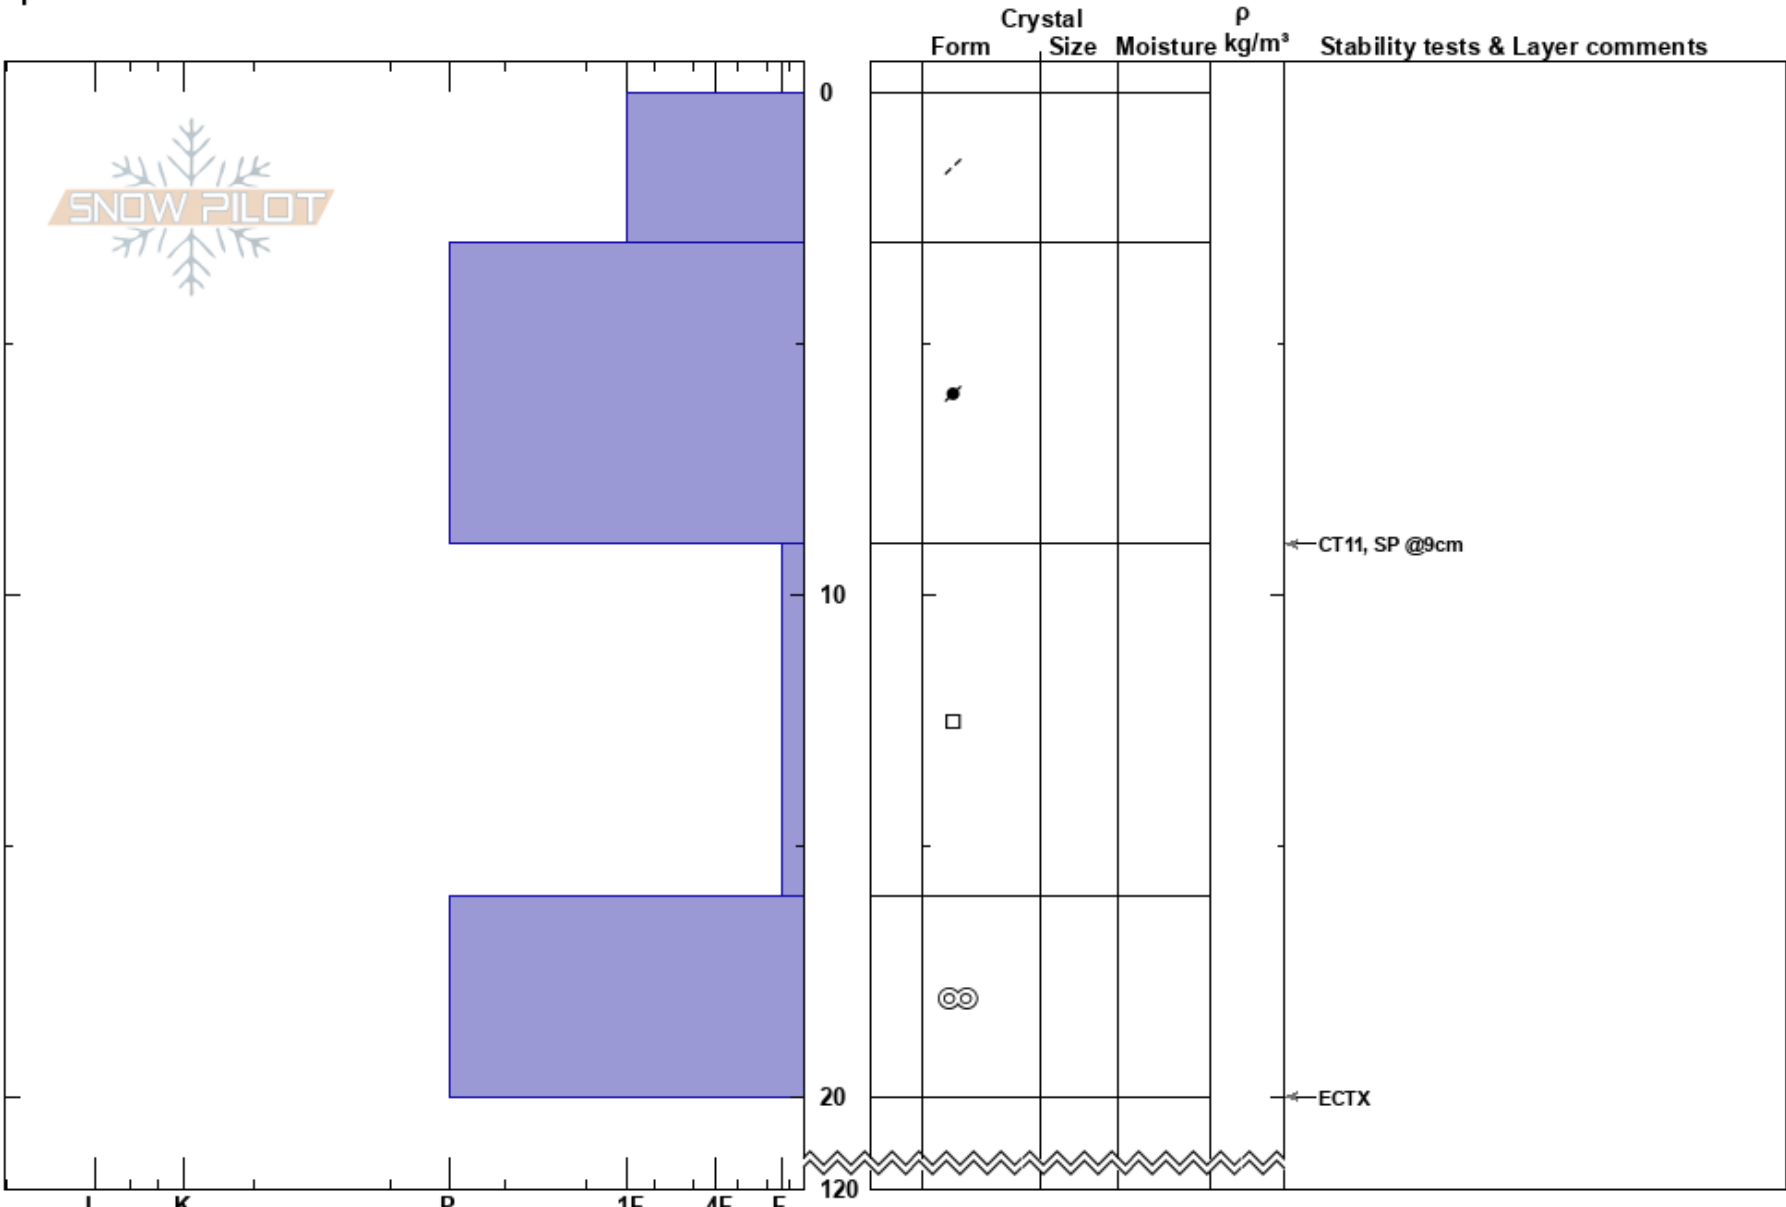

Skarsjölet 1177 Sjö  
 Funäsfjällen  
 Sweden  
**Elevation:** 1250 m  
**Aspect:** E  
**Specifics:**

Jaden Lanham Devine  
 30/01/2025 - 11:00  
**Co-ord:** 33V 359146E 6964048N  
**Slope Angle:** 23°  
**Wind Loading:** yes

**Stability:**  
**Air Temperature:**  
**Sky Cover:** BKN  
**Precipitation:** NO  
**Wind:** SW Moderate

**HS:** 120

**Layer Notes:**

**Notes:**