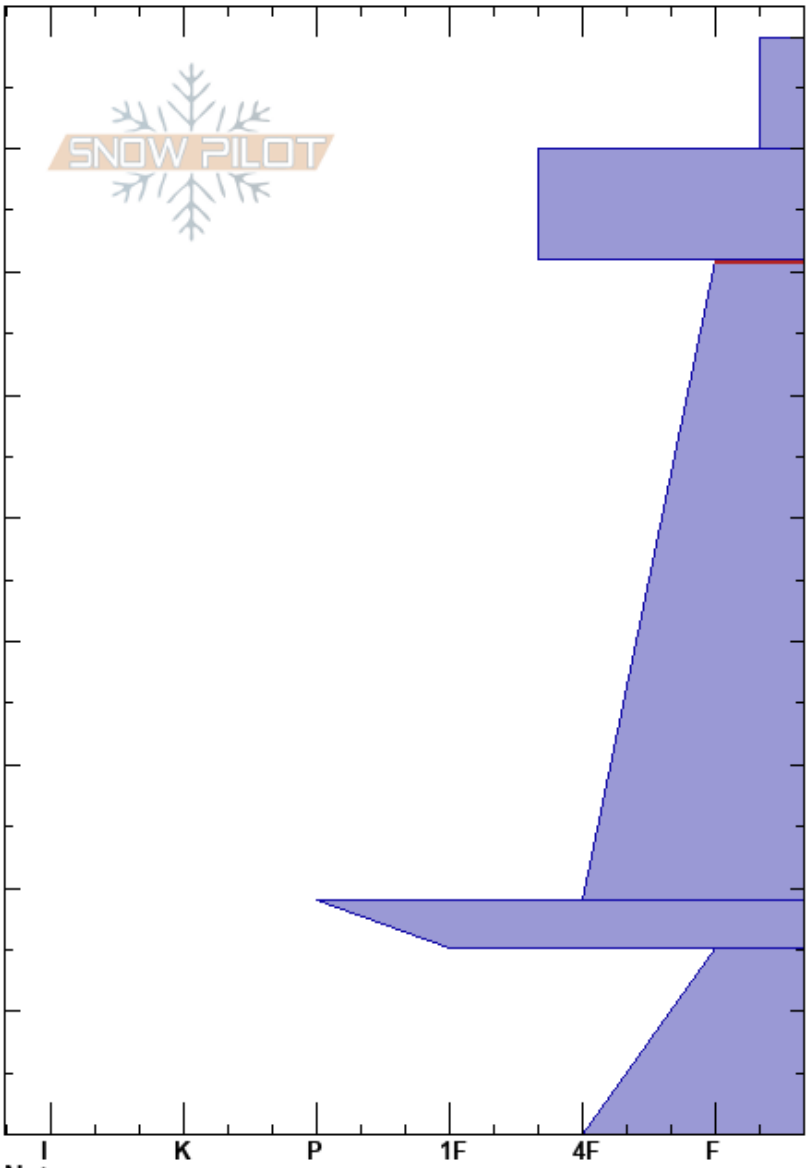

Bearclaw Charles Harrison  
 Sangre de Cristo Range 01/28/2025 - 10:30am  
 NM  
**Elevation:** 10600 ft  
**Aspect:** NW  
**Specifics:**

**Stability:**  
**Air Temperature:**  
**Sky Cover:** FEW  
**Precipitation:** NO  
**Wind:** SW Calm

**HS:** 89  
**PF:** 70  
**PS:** 25  
 71-19cm: Problematic layer  
 19-15cm: Decomposing Rain Crust

Crystal Form	Crystal Size	Moisture	$\rho$ kg/m <sup>3</sup>	Stability tests & Layer comments
☐	0.5-1			
☐ (☐)	0.3-0.5			
A	3-6			← CT7, SC @67cm ← ECTP4 @67cm ← PST40/120 (SF) @67cm
=				19-15cm: Decomposing Rain Crust
A	1-2			