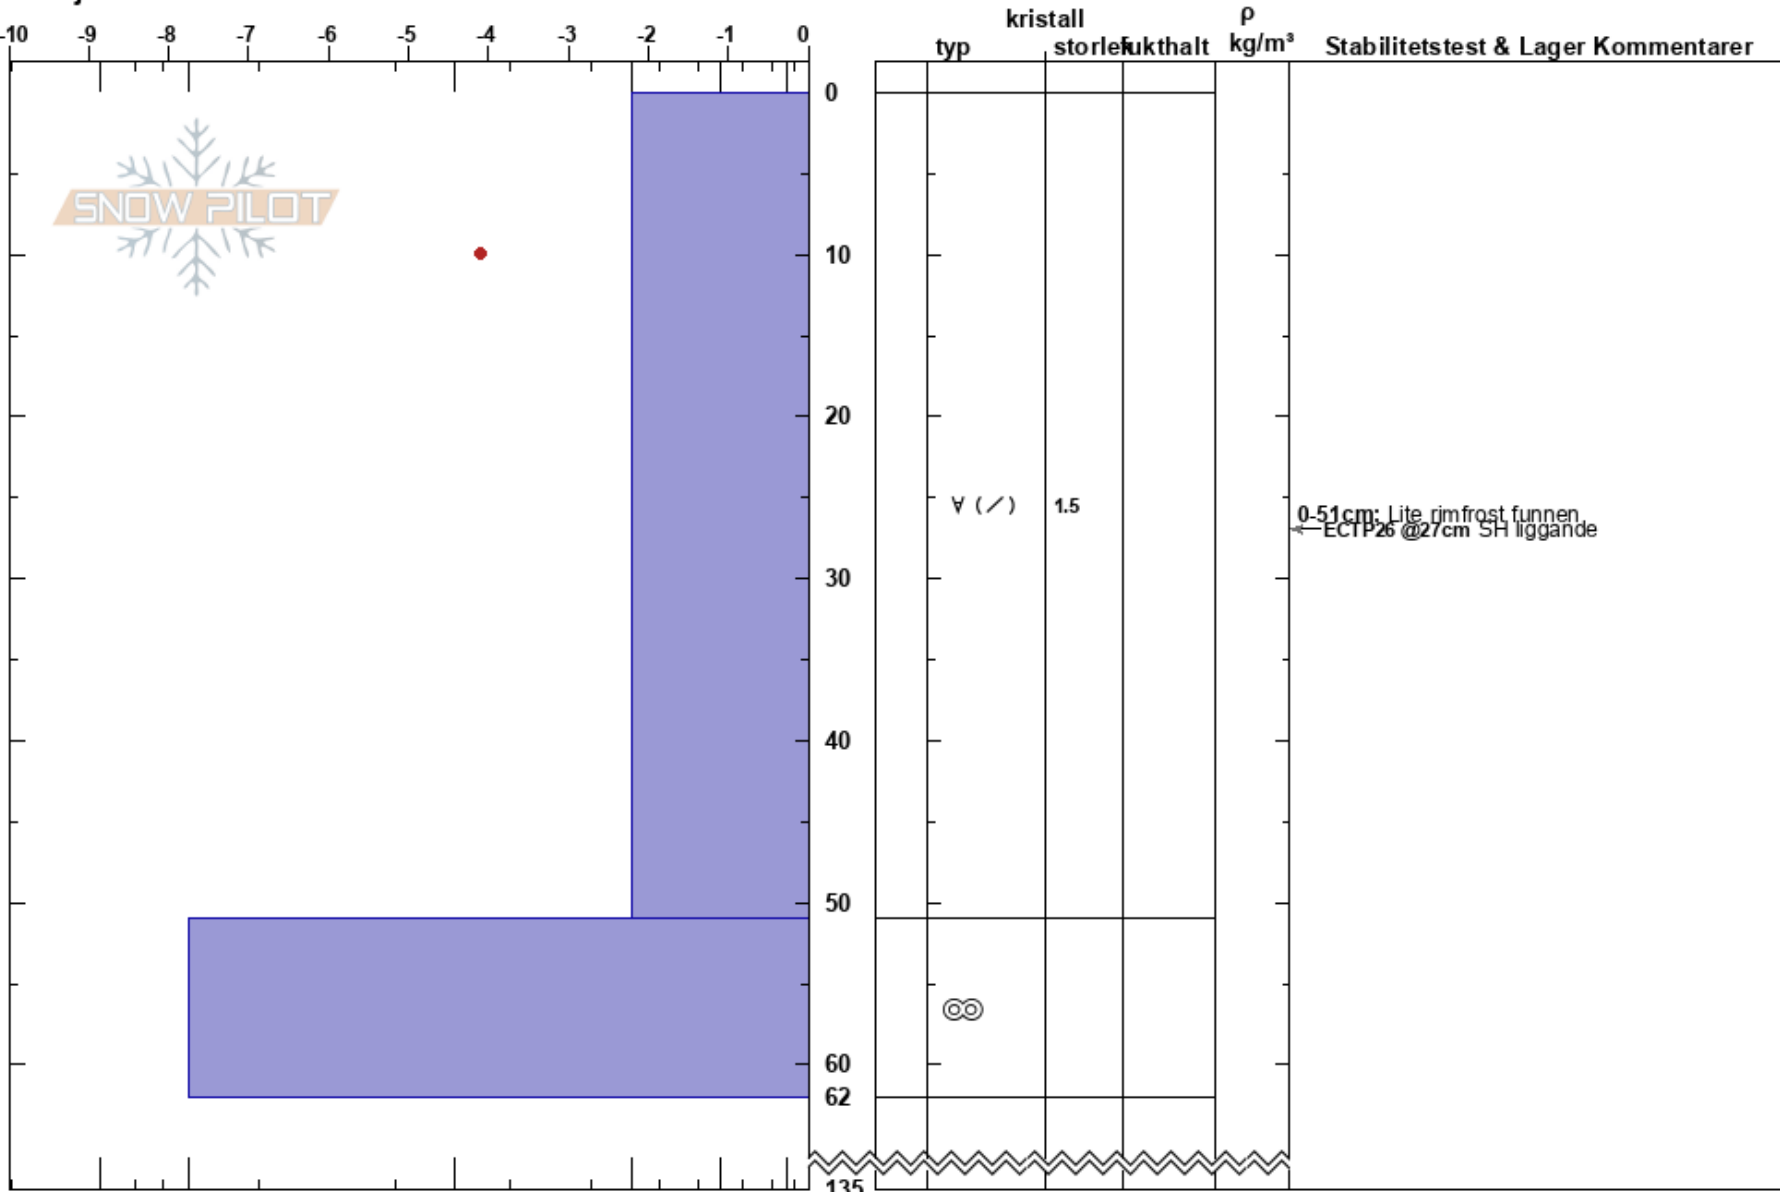

Lilfjället
Åreskutan
Sweden
Höjd: 868 m
Väderstreck: SE
Detaljerna:

Malin Anderberg
29/01/2025 - 13:00
Koordinat: 63.40996N, 13.11520E
Lutning: 40°
Snödrev:

Instabilitet
Lufttemperatur: -4.5°C
Molnighet: OVC
Nederbörd: NO
Vind: E Svagvind (1-7m/s)

HS:135
PF:21
0-51cm: Lite rimfrost funnen

Stabilitetstest & Lager Kommentarer

Noteringar (beskrivning av terräng): Sluttning med lite mer vindbackad snö.
TL.