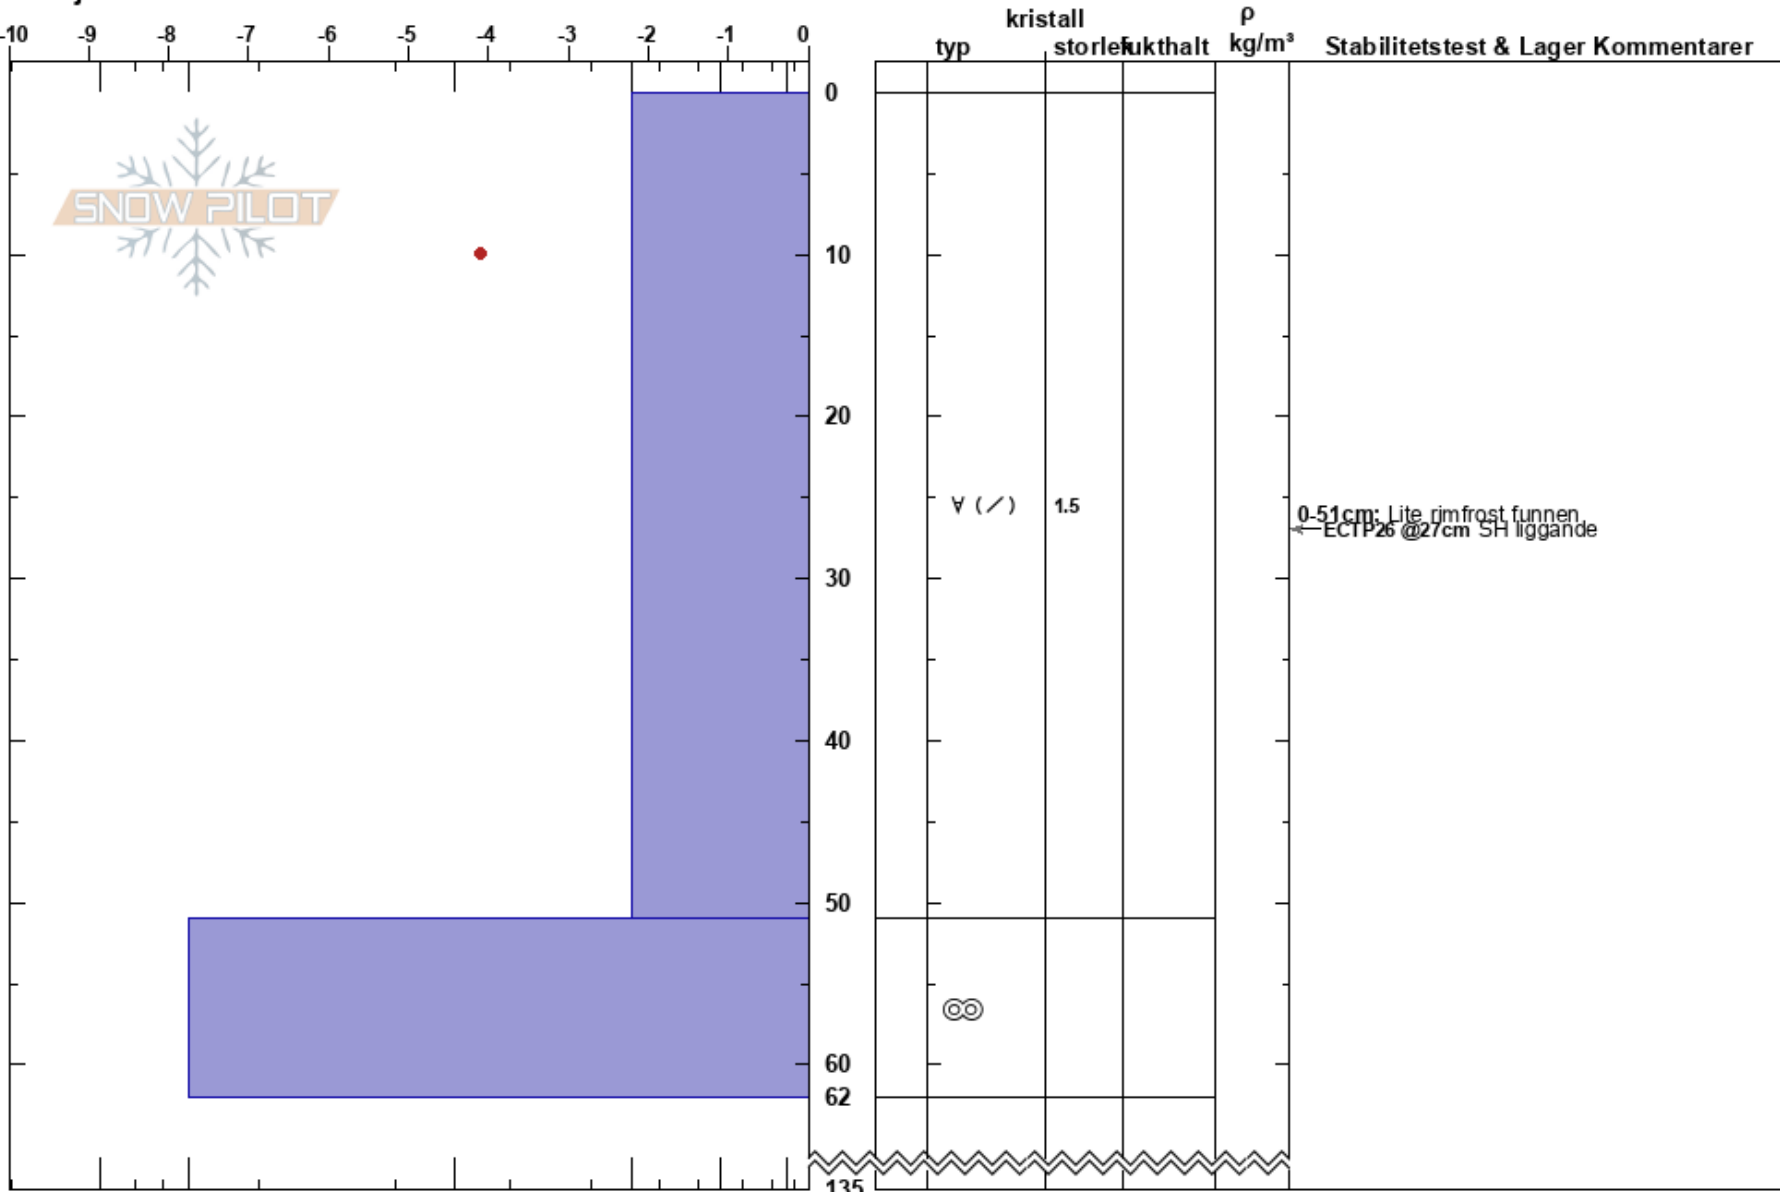

Lilfjället
Åreskutan
Sweden
Höjd: 868 m
Väderstreck: SE
Detaljerna:

Malin Anderberg
29/01/2025 - 13:00
Koordinat: 63.40996N, 13.11520E
Lutning: 40°
Snödrev:

Instabilitet
Lufttemperatur: -4.5°C
Molnighet: OVC
Nederbörd: NO
Vind: E Svagvind (1-7m/s)

HS:135
PF:21
0-51cm: Lite rimfrost funnen

Stabilitetstest & Lager Kommentarer

0.51cm: Lite rimfrost funnen
← ECTP26 @27cm SH liggande

Noteringar (beskrivning av terräng): Sluttning med lite mer vindbackad snö.