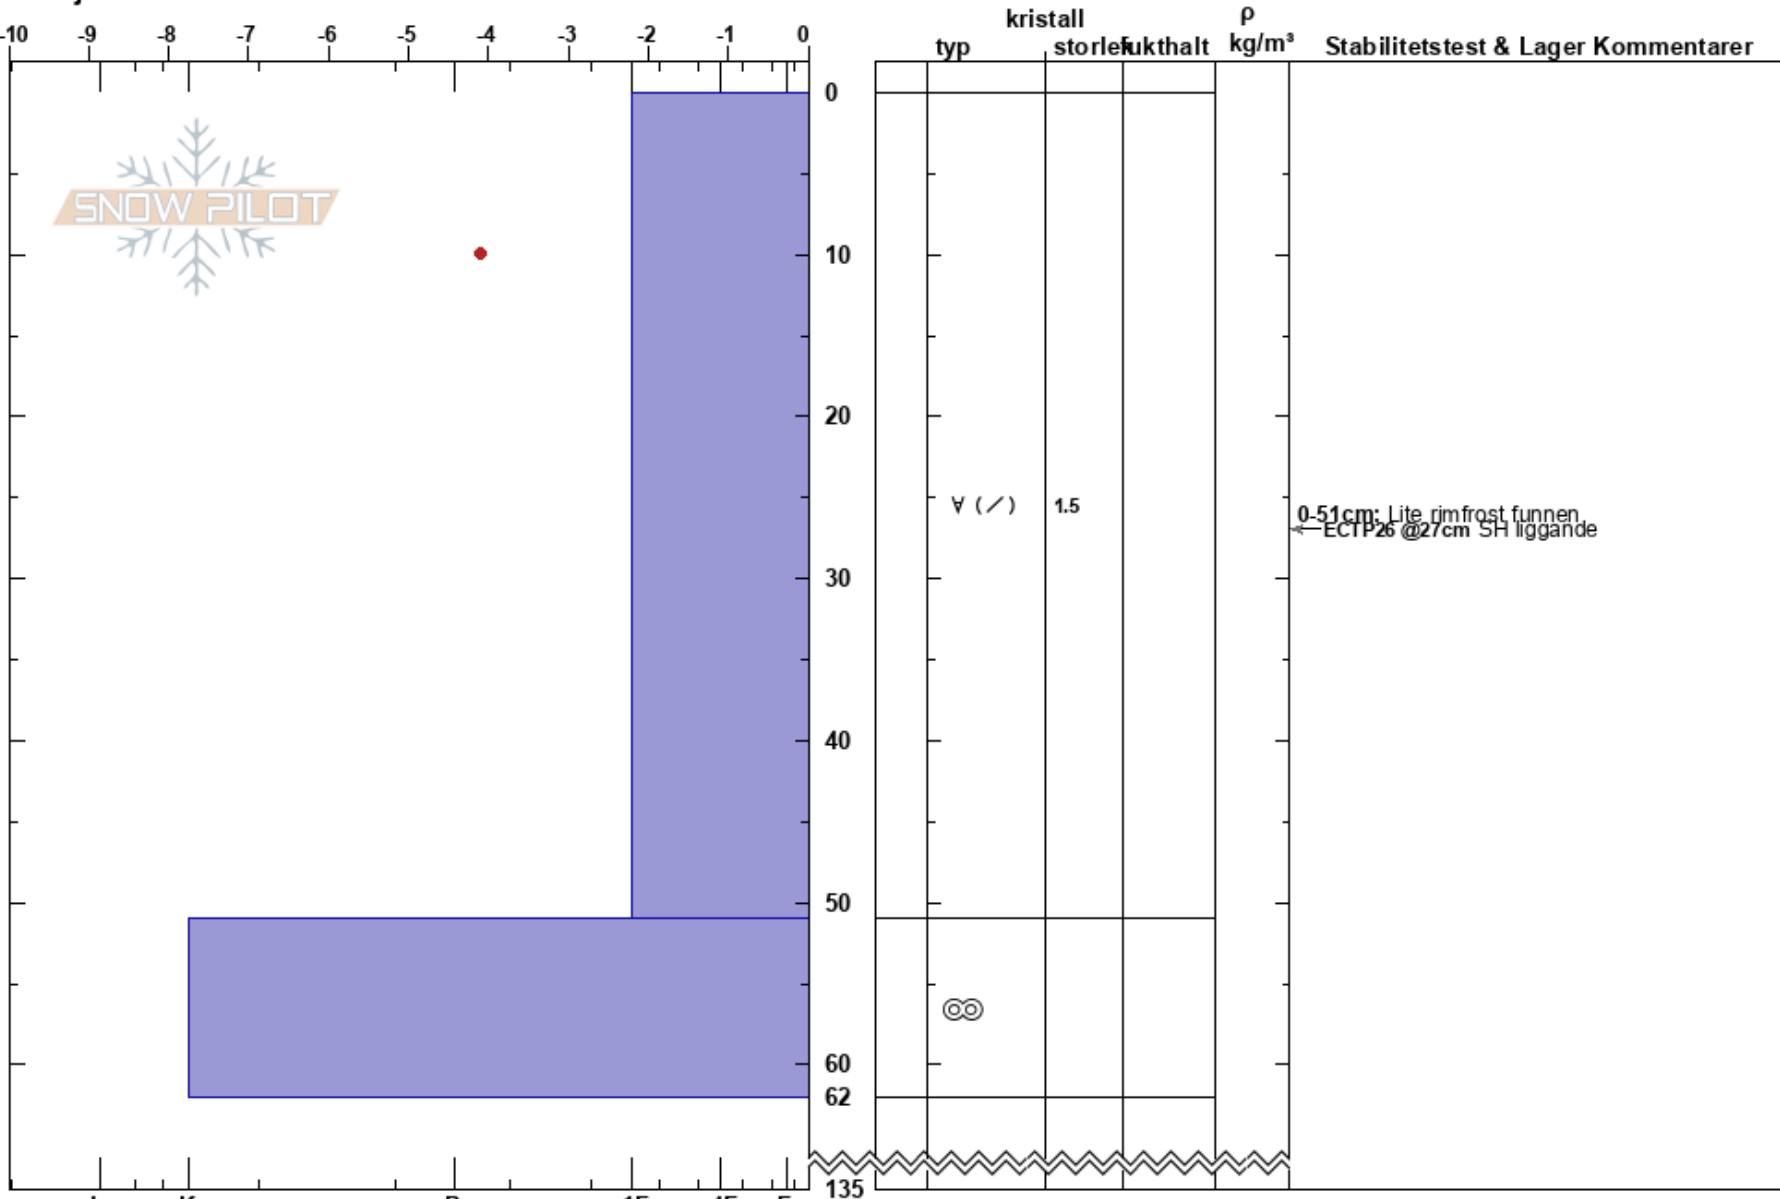

Lilfjället  
Åreskutan  
Sweden  
Höjd: 868 m  
Väderstreck: SE  
Detaljerna:

Malin Anderberg  
29/01/2025 - 13:00  
Koordinat: 63.40996N, 13.11520E  
Lutning: 40°  
Snödrev:

Instabilitet  
Lufttemperatur: -4.5°C  
Molnighet: OVC  
Nederbörd: NO  
Vind: E Svagvind (1-7m/s)

HS:135  
PF:21  
0-51cm: Lite rimfrost funnen

Stabilitetstest & Lager Kommentarer

Noteringar (beskrivning av terräng): Sluttning med lite mer vindbackad snö.  
TL.