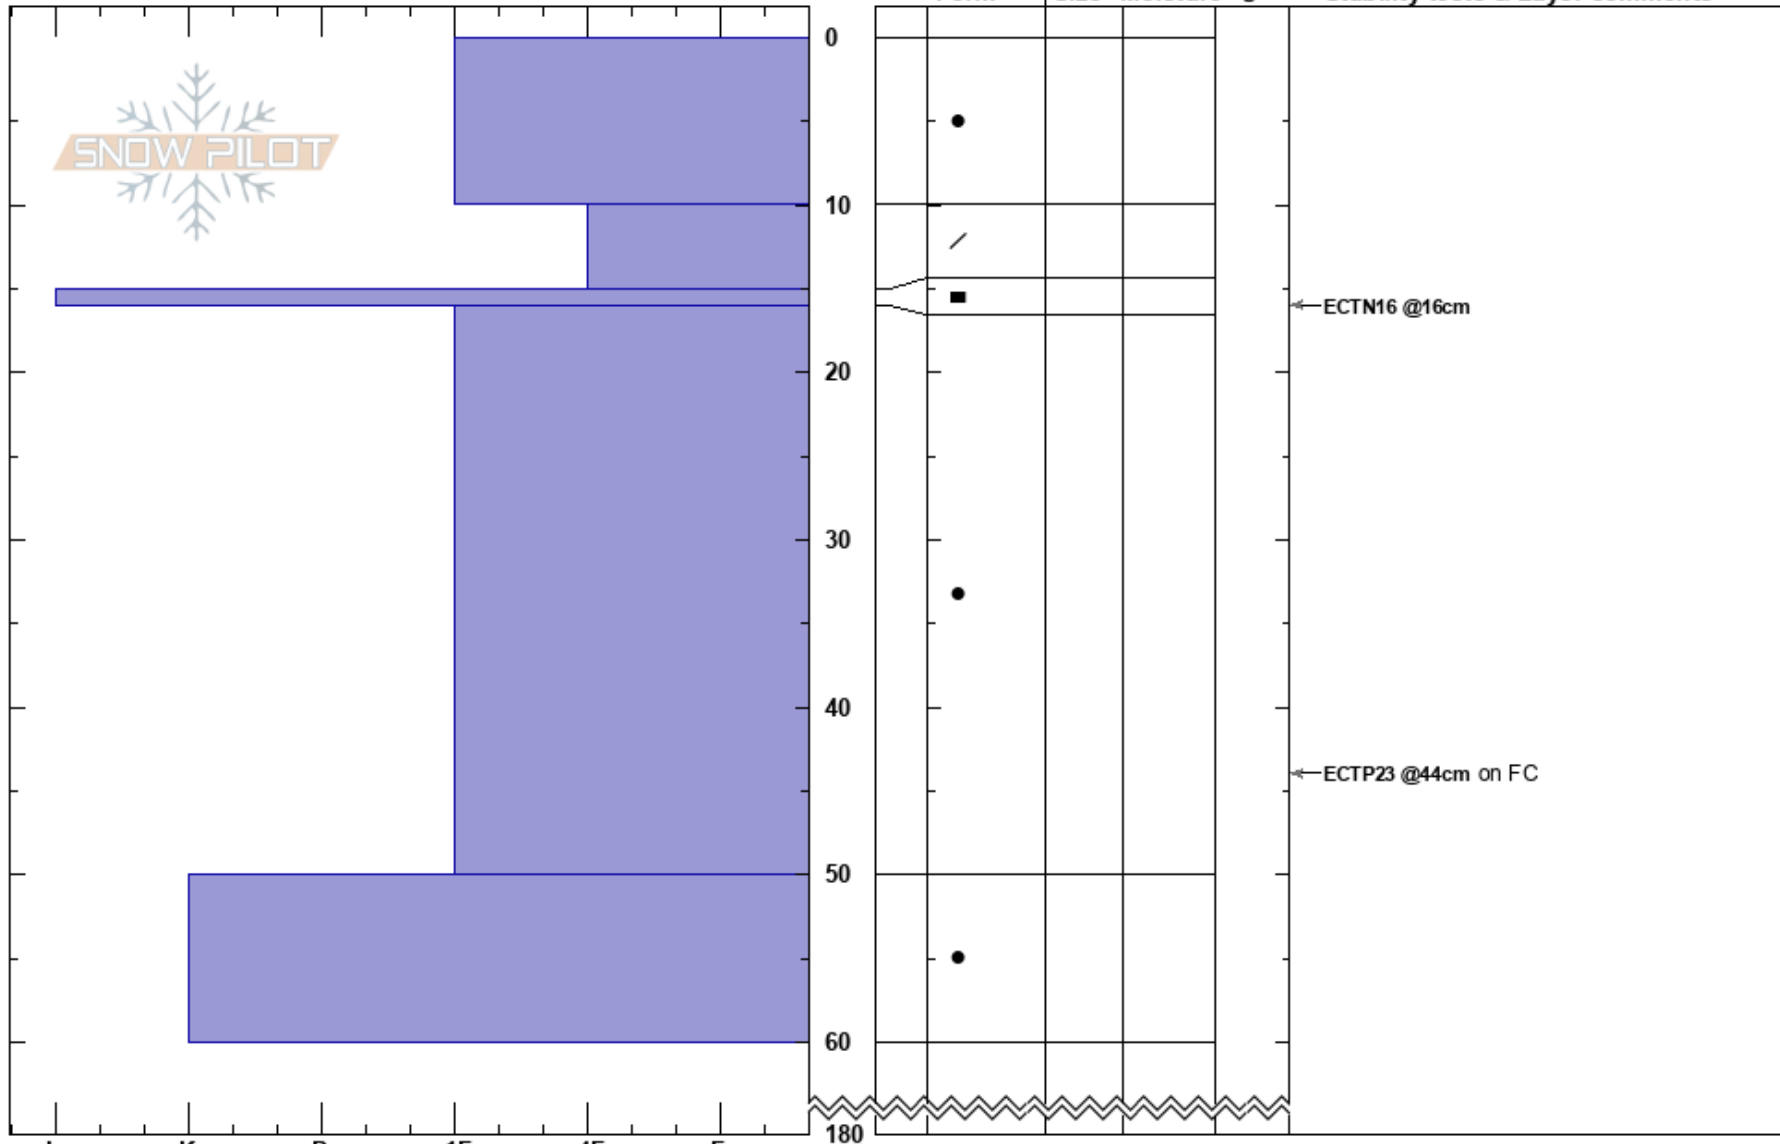

Nakeri O TL
 Abisko
 Sweden
 Elevation: 603 m
 Aspect: E
 Specifics:

Stefan Hedlund
 29/01/2025 - 12:35
 Co-ord:
 Slope Angle: 26°
 Wind Loading:

Stability:
 Air Temperature:
 Sky Cover:
 Precipitation:
 Wind:

HS:180

Layer Notes:

Notes: Liten öppning bland gles björkskog. Bra vindskyddat för västvindar.