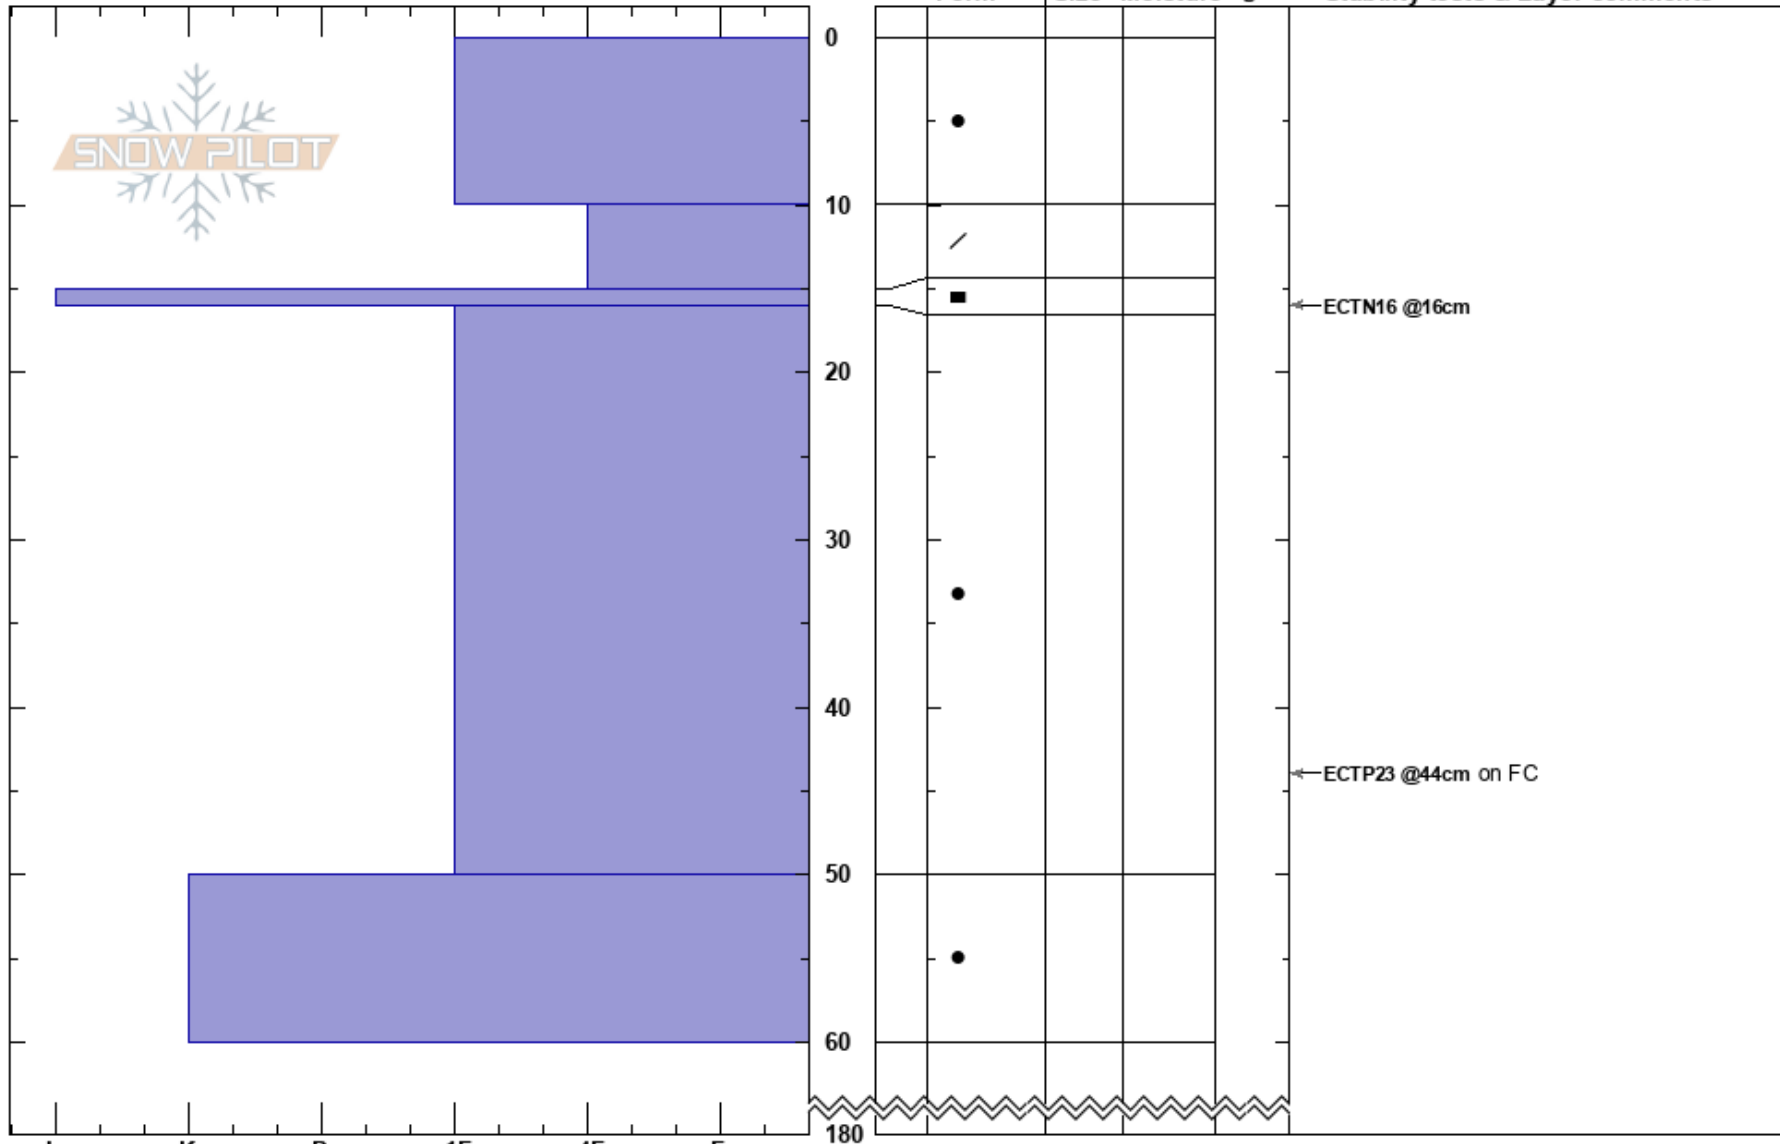

Nakeri O TL
 Abisko
 Sweden
Elevation: 603 m
Aspect: E
Specifics:

Stefan Hedlund
 29/01/2025 - 12:35
Co-ord:
Slope Angle: 26°
Wind Loading:

Stability:
Air Temperature:
Sky Cover:
Precipitation:
Wind:

HS:180

Layer Notes:

Notes: Liten öppning bland gles björkskog. Bra vindskyddat för västvindar.