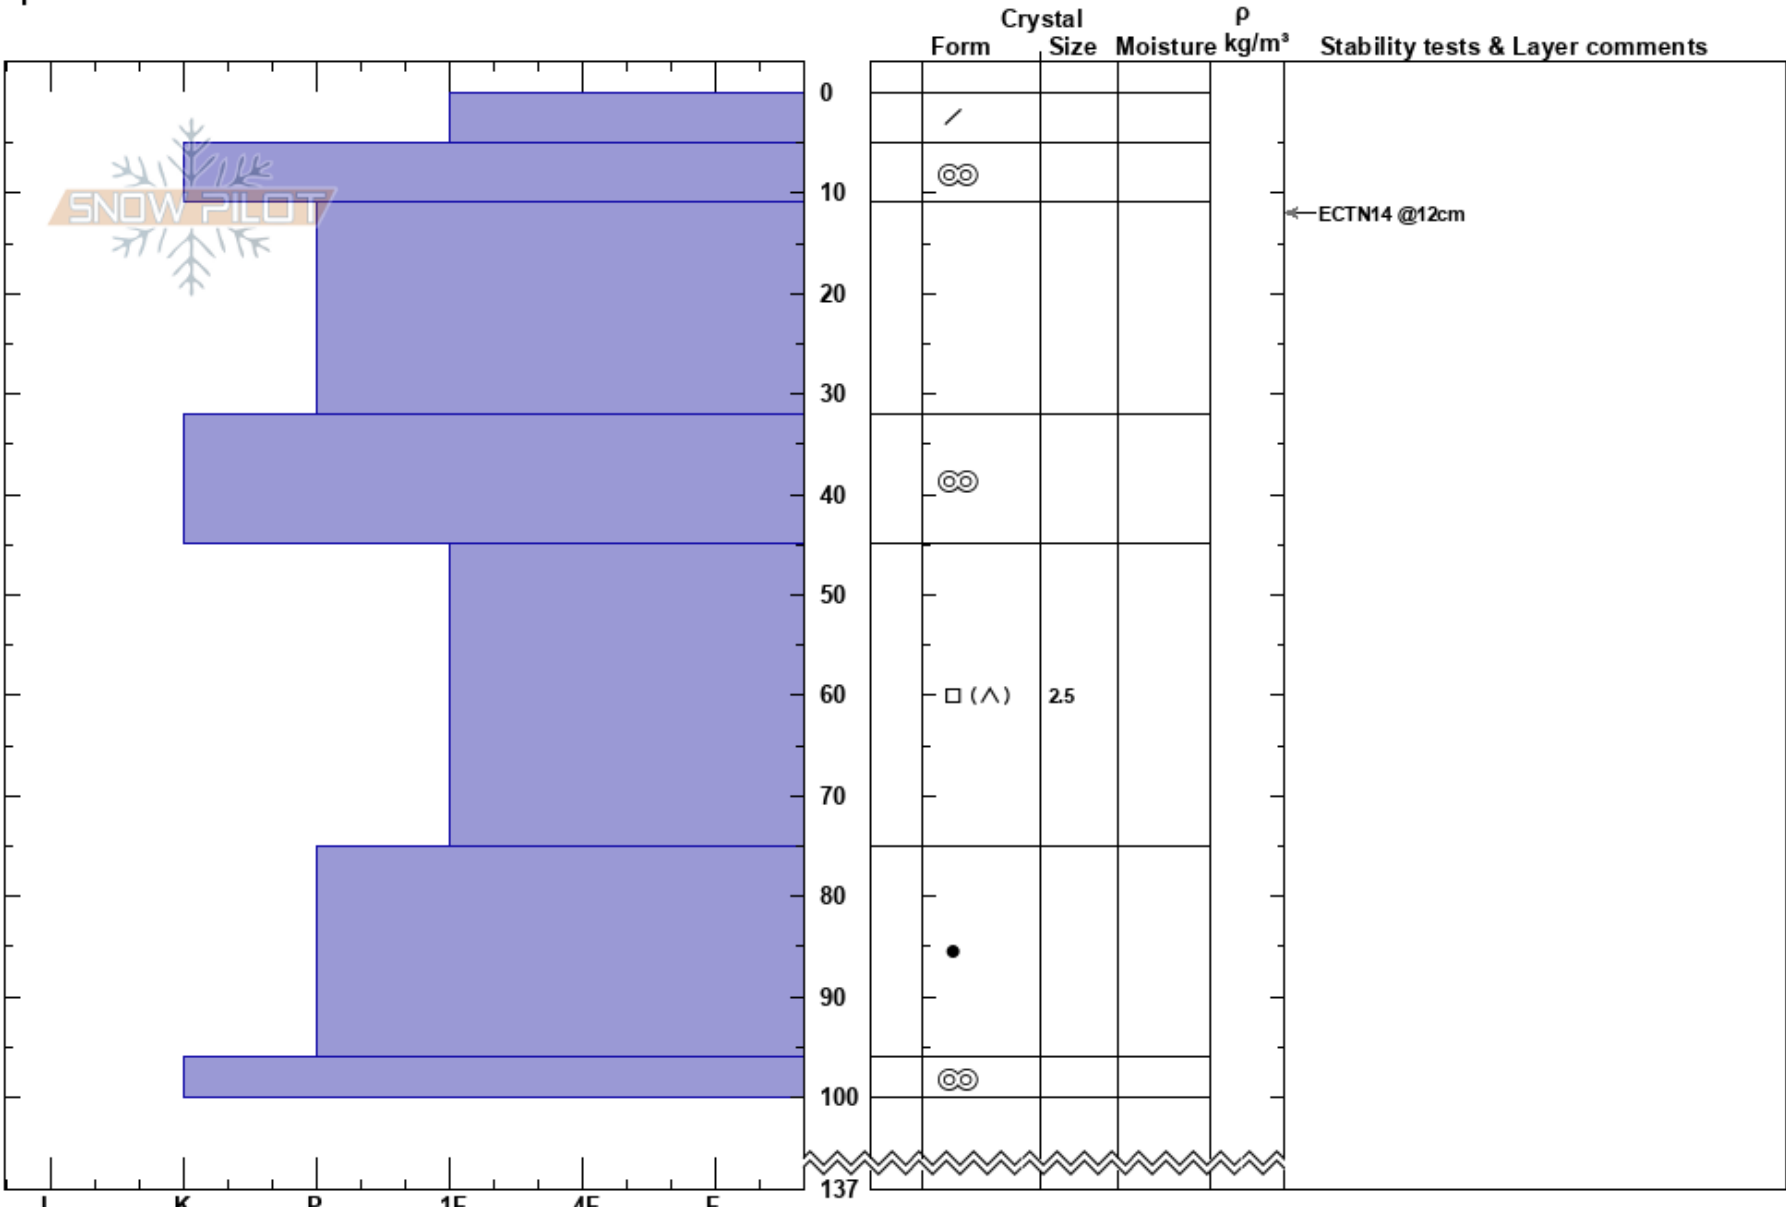

Rihpa O
 Abisko
 Sweden
 Elevation: 791 m
 Aspect:
 Specifics:

Stefan Hedlund
 29/01/2025 - 11:44
 Co-ord:
 Slope Angle: 27°
 Wind Loading:

Stability:
 Air Temperature:
 Sky Cover: CLR
 Precipitation: NO
 Wind:

HS:137
 PF:5
 Layer Notes:

Notes: Större fält med snö. Vågade inte gå brantare så knappt någon indrevad snö. Halt och halvt livsfarligt.