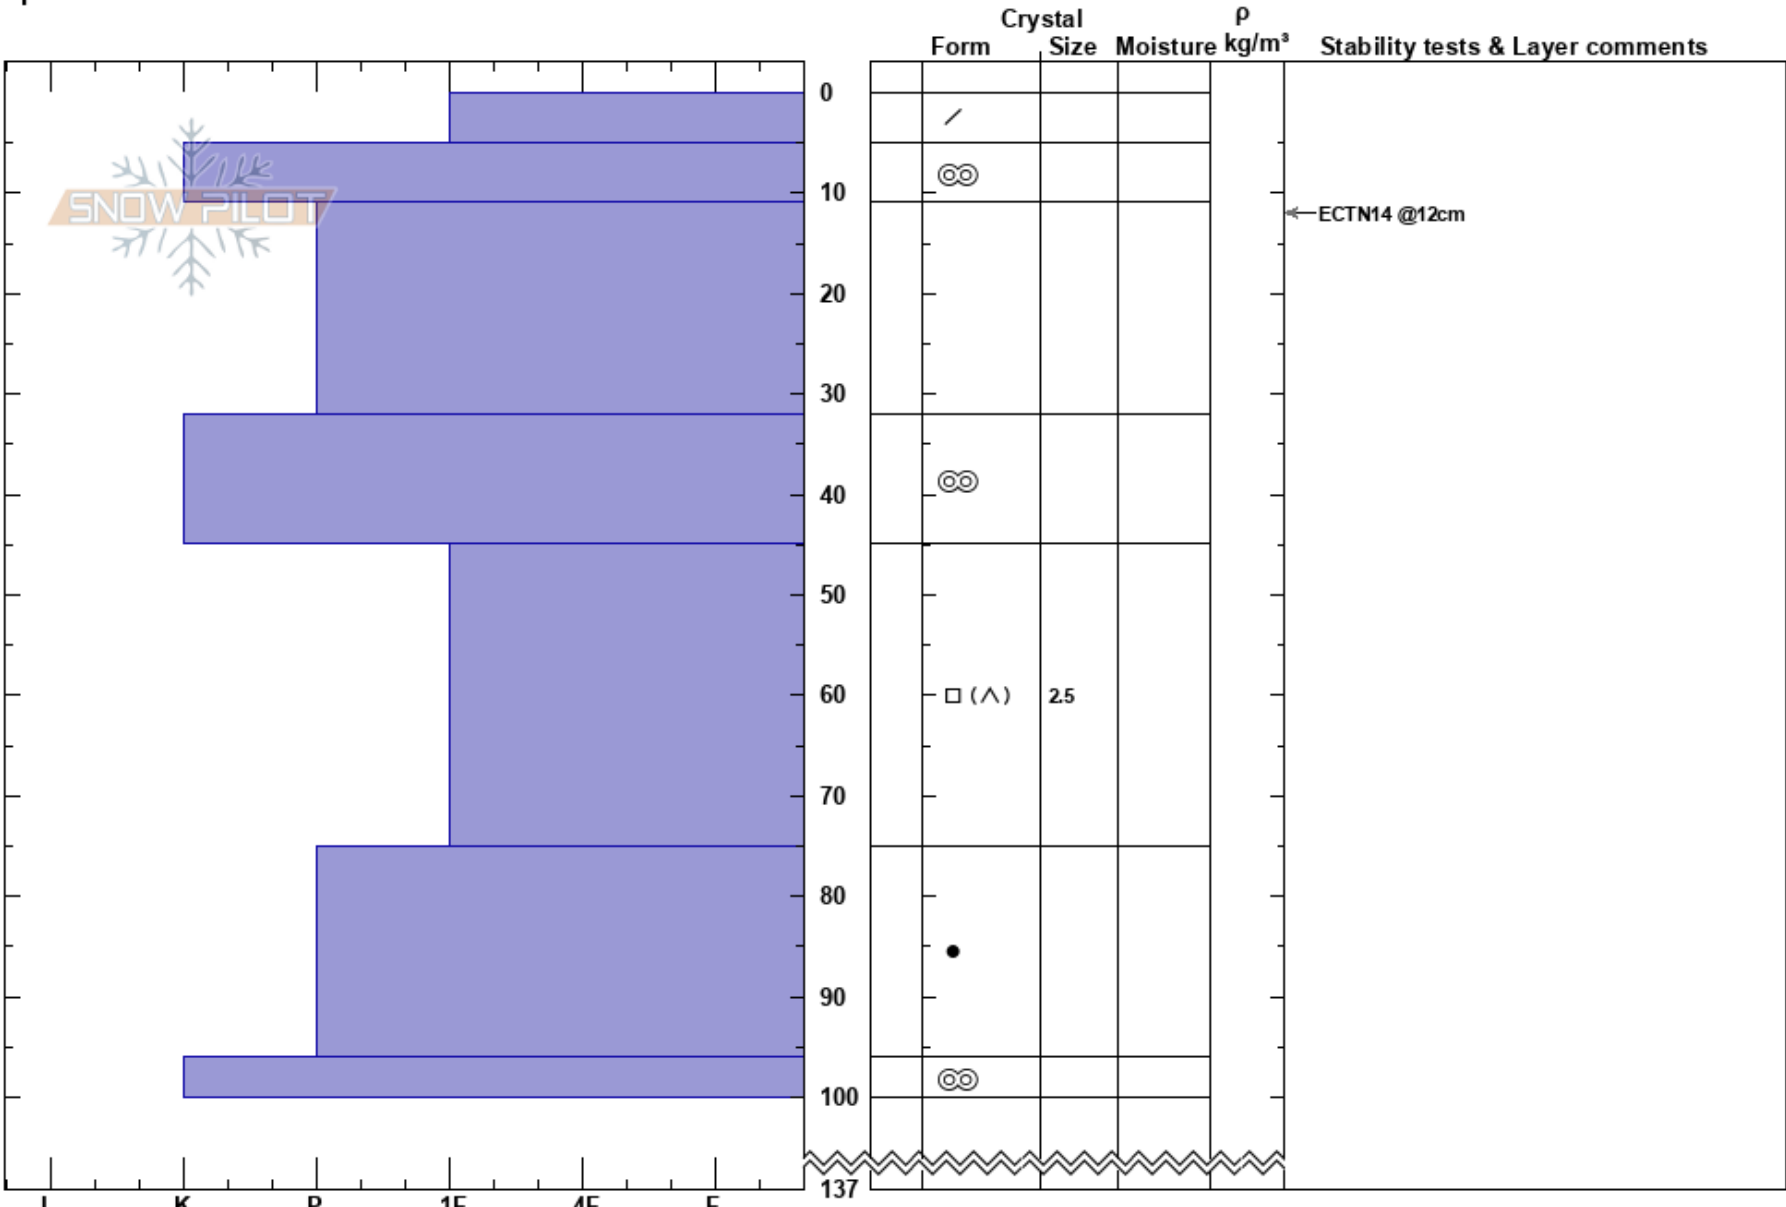

Rihpa O
 Abisko
 Sweden
 Elevation: 791 m
 Aspect:
 Specifics:

Stefan Hedlund
 29/01/2025 - 11:44
 Co-ord:
 Slope Angle: 27°
 Wind Loading:

Stability: HS:137 Layer Notes:
 Air Temperature: PF:5
 Sky Cover: CLR
 Precipitation: NO
 Wind:

Notes: Större fält med snö. Vågade inte gå brantare så knappt någon indrevad snö. Halt och halvt livsfarligt.