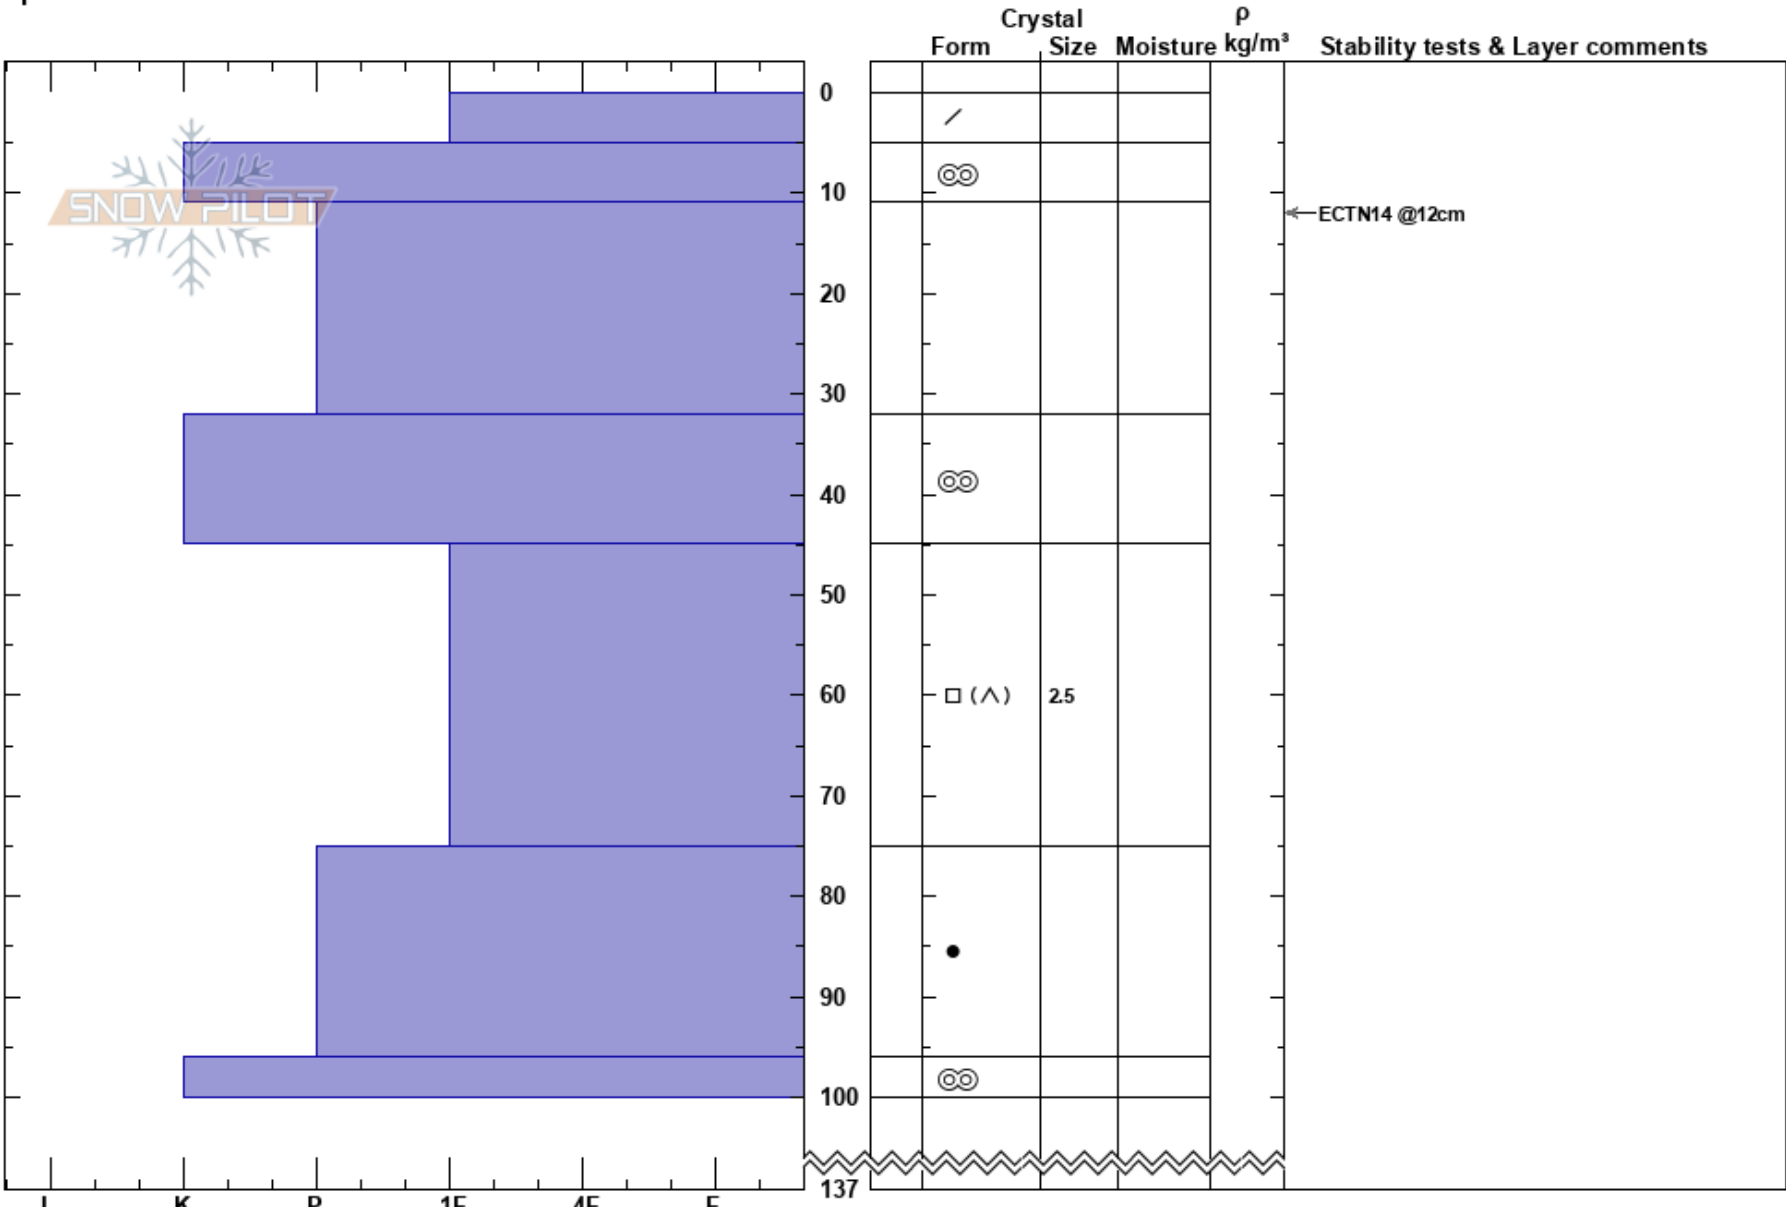

Rihpa O  
 Abisko  
 Sweden  
 Elevation: 791 m  
 Aspect:  
 Specifics:

Stefan Hedlund  
 29/01/2025 - 11:44  
 Co-ord:  
 Slope Angle: 27°  
 Wind Loading:

Stability:  
 Air Temperature:  
 Sky Cover: CLR  
 Precipitation: NO  
 Wind:

HS:137  
 PF:5  
 Layer Notes:

Notes: Större fält med snö. Vågade inte gå brantare så knappt någon indrevad snö. Halt och halvt livsfarligt.