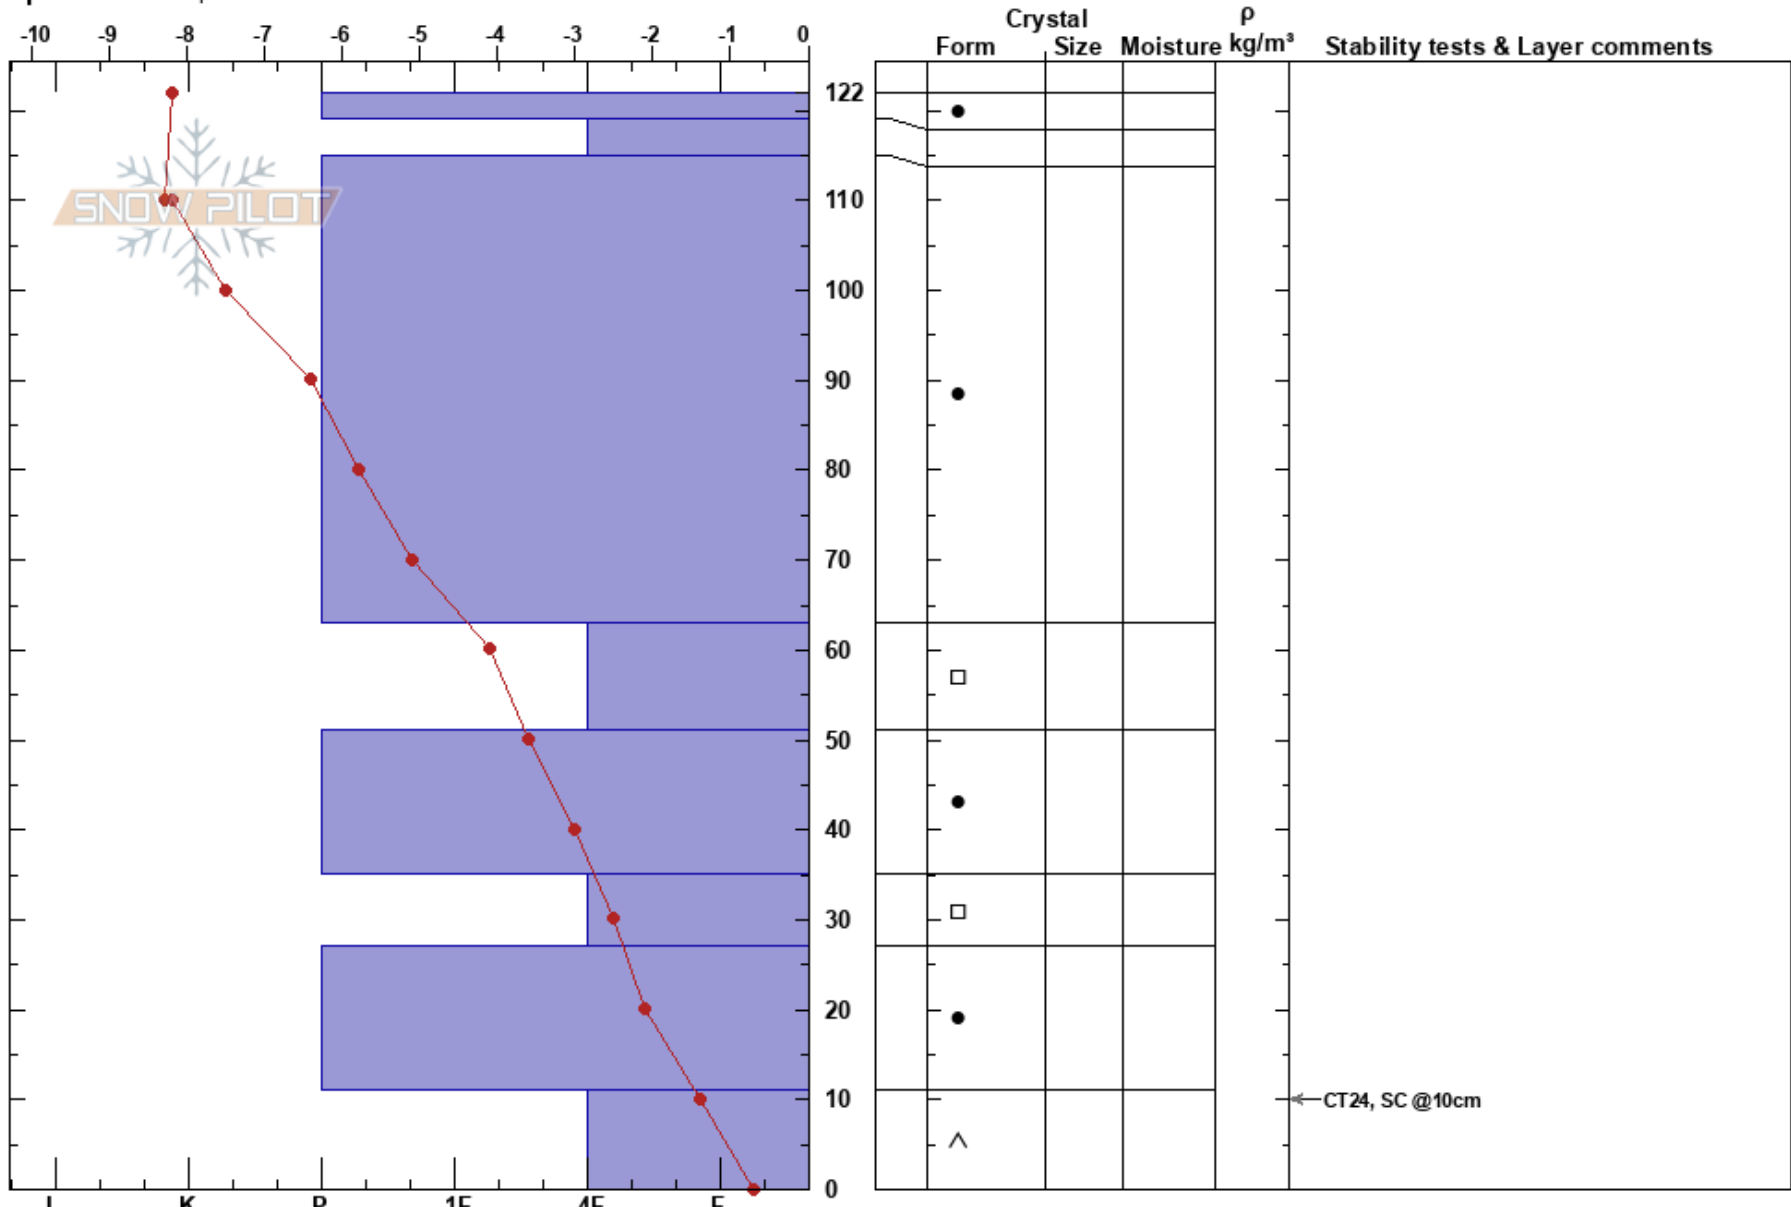

Syd L. Murtsertoppen  
 Hemavan  
 Sweden  
**Elevation:** 739 m  
**Aspect:** SW  
**Specifics:** Poor pit location

Wolfgang Hauber  
 17/02/2018 - 15:17  
**Co-ord:**  
**Slope Angle:** 25°  
**Wind Loading:** previous

**Stability:** **HS:**122 **Layer Notes:**  
**Air Temperature:** -7.6°C **PF:**3  
**Sky Cover:** BKN  
**Precipitation:** S-1  
**Wind:** S Light Breeze

Notes: