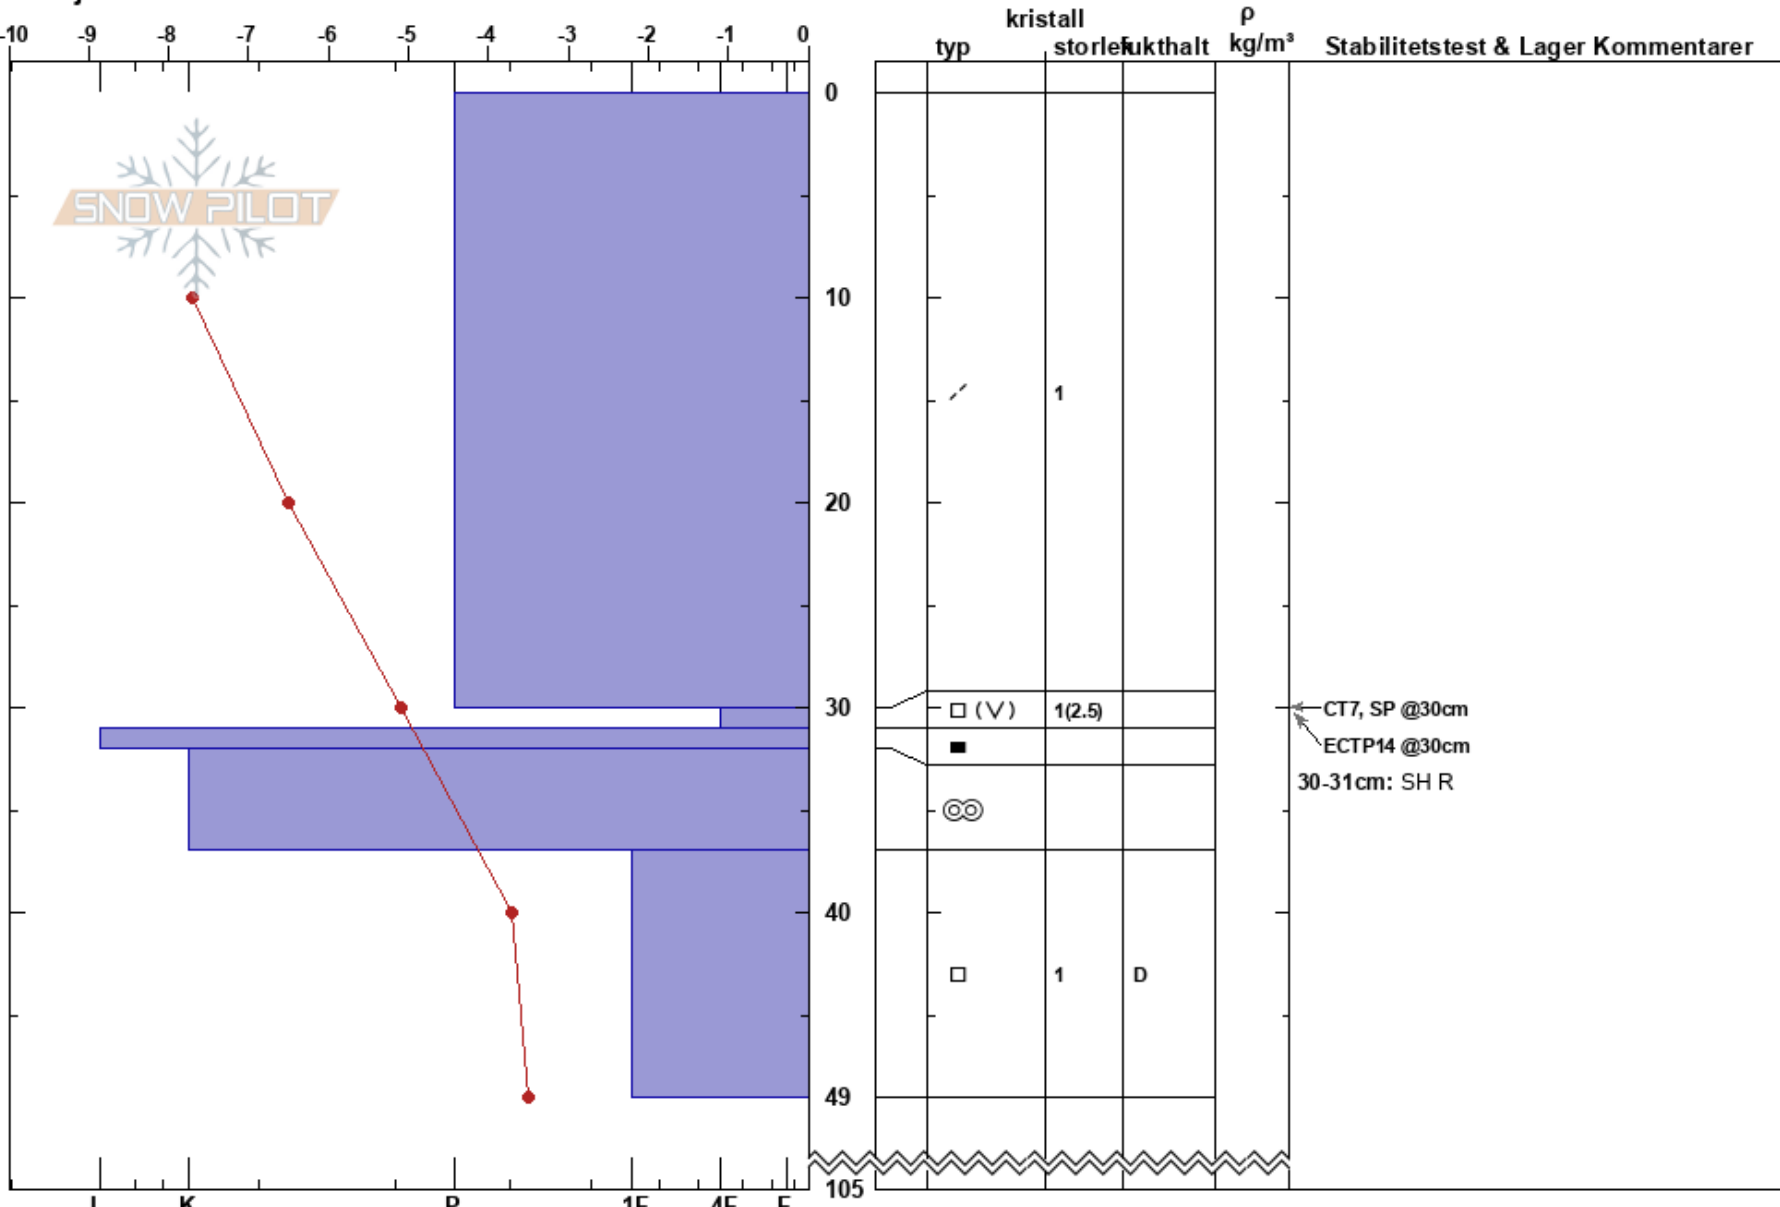

Kabinlinan  
 Åreskutan  
 Sweden  
 Höjd: 1090 m  
 Väderstreck: SE  
 Detaljerna:

Albin Jonsson  
 28/01/2025 - 11:45  
 Koordinat: 63.42111N, 13.07716W  
 Lutning: 28°  
 Snödräv:

Instabilitet  
 Lufttemperatur: -5.3°C  
 Molnighet: SCT  
 Nederbörd: NO  
 Vind: W Svagvind (1-7m/s)

HS:105 Lager Kommentarer:

PF:1 30-31cm: SH R

Noteringar (beskrivning av terräng): Kalfjäll relativt brant slutning nedanför erosions zon