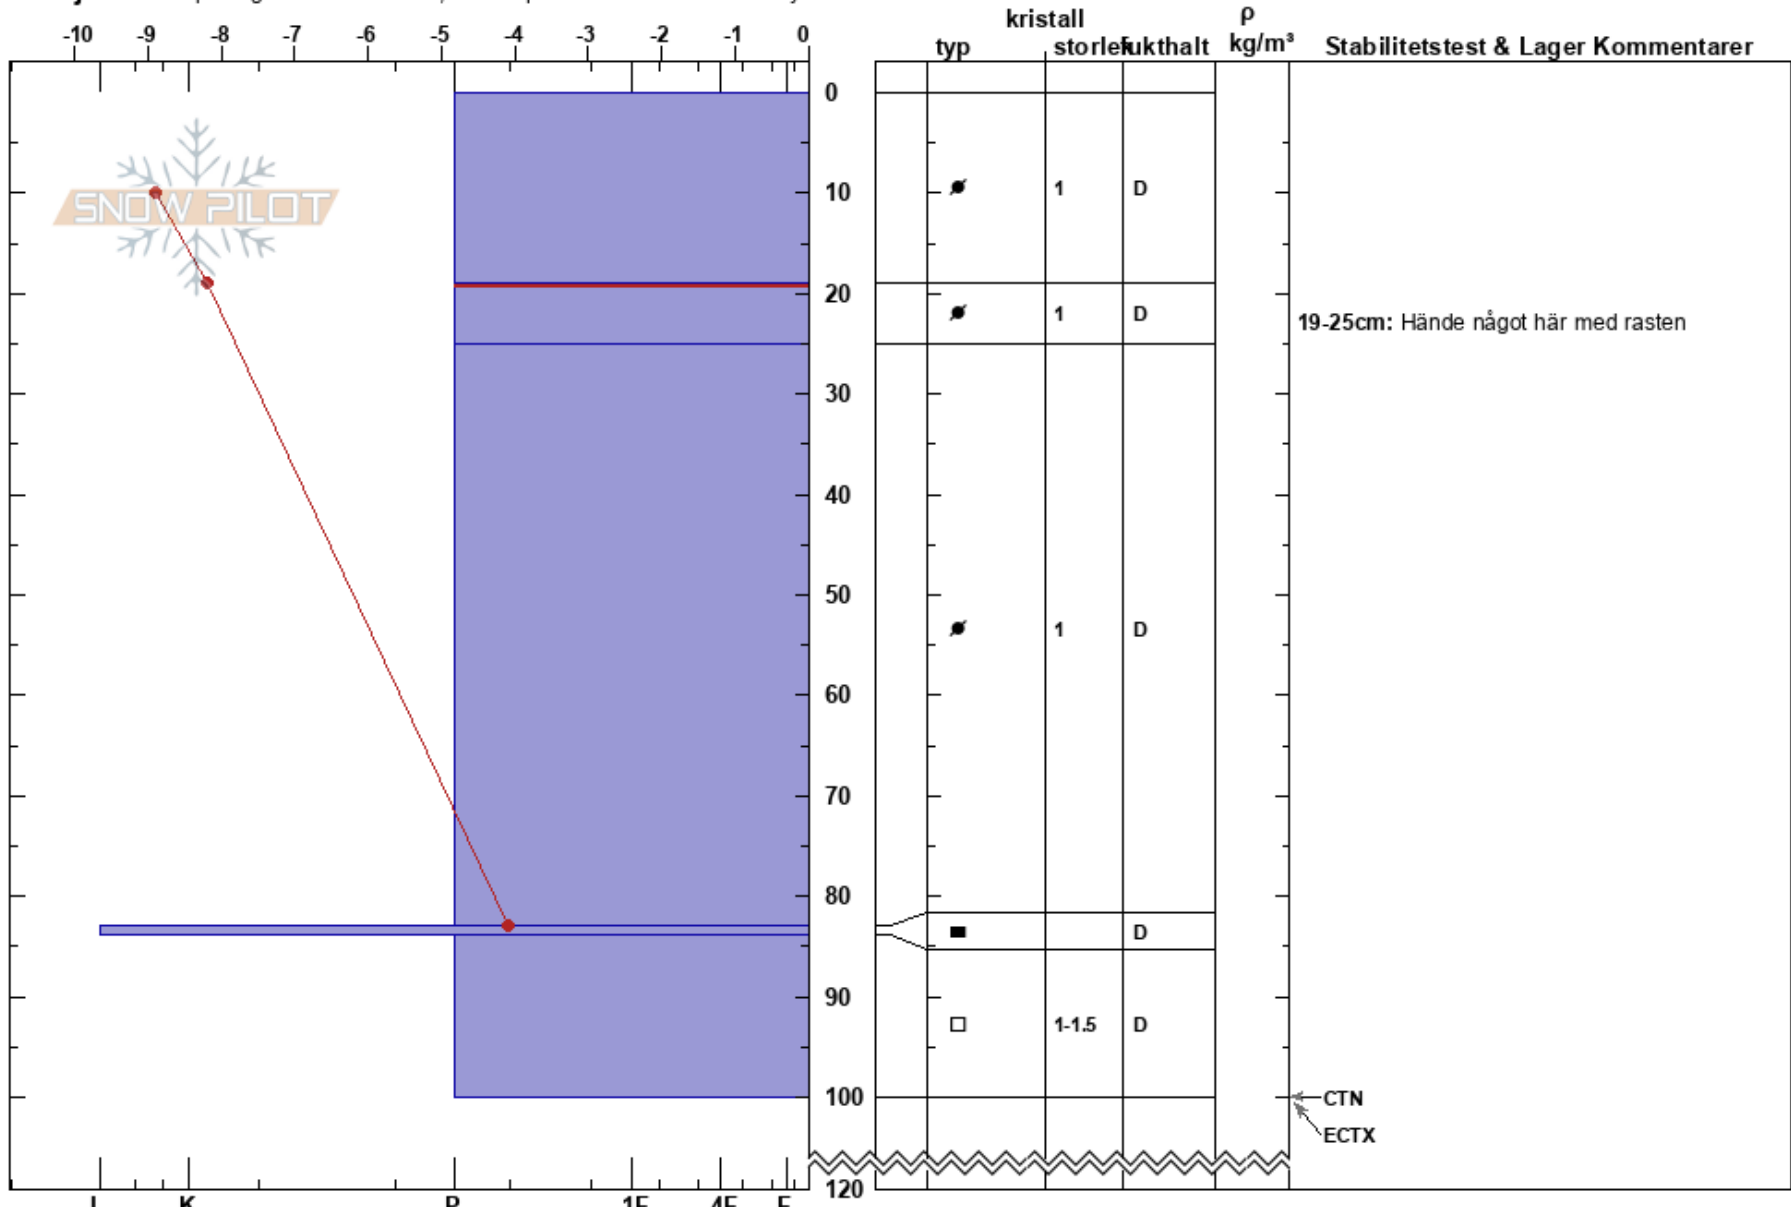

Kabinlinjen  
 Åreskutan  
 Sweden  
 Höjd: 1090 m  
 Väderstreck: E

Simon Brännlund  
 28/01/2025 - 11:48  
 Koordinat: 63.42137N, 13.07715E  
 Lutning: 28°  
 Snödräv: no

Instabilitet  
 Lufttemperatur: -6°C  
 Molnighet: FEW  
 Nederbörd: NO  
 Vind: W Svagvind (1-7m/s)

HS:120  
 PF:1  
 PS:1  
 Lager Kommentarer:  
 19-25cm: Hånde något här med rasten  
 19-25cm: mestorosväckandelagret

Detaljerna: Snöprofil grävd i skidområde; Pit is representative of backcountry

19-25cm: Hånde något här med rasten

CTN  
 ECTX

Noteringar (beskrivning av terräng): Östsluttning under erosionzon på kalvfjäll