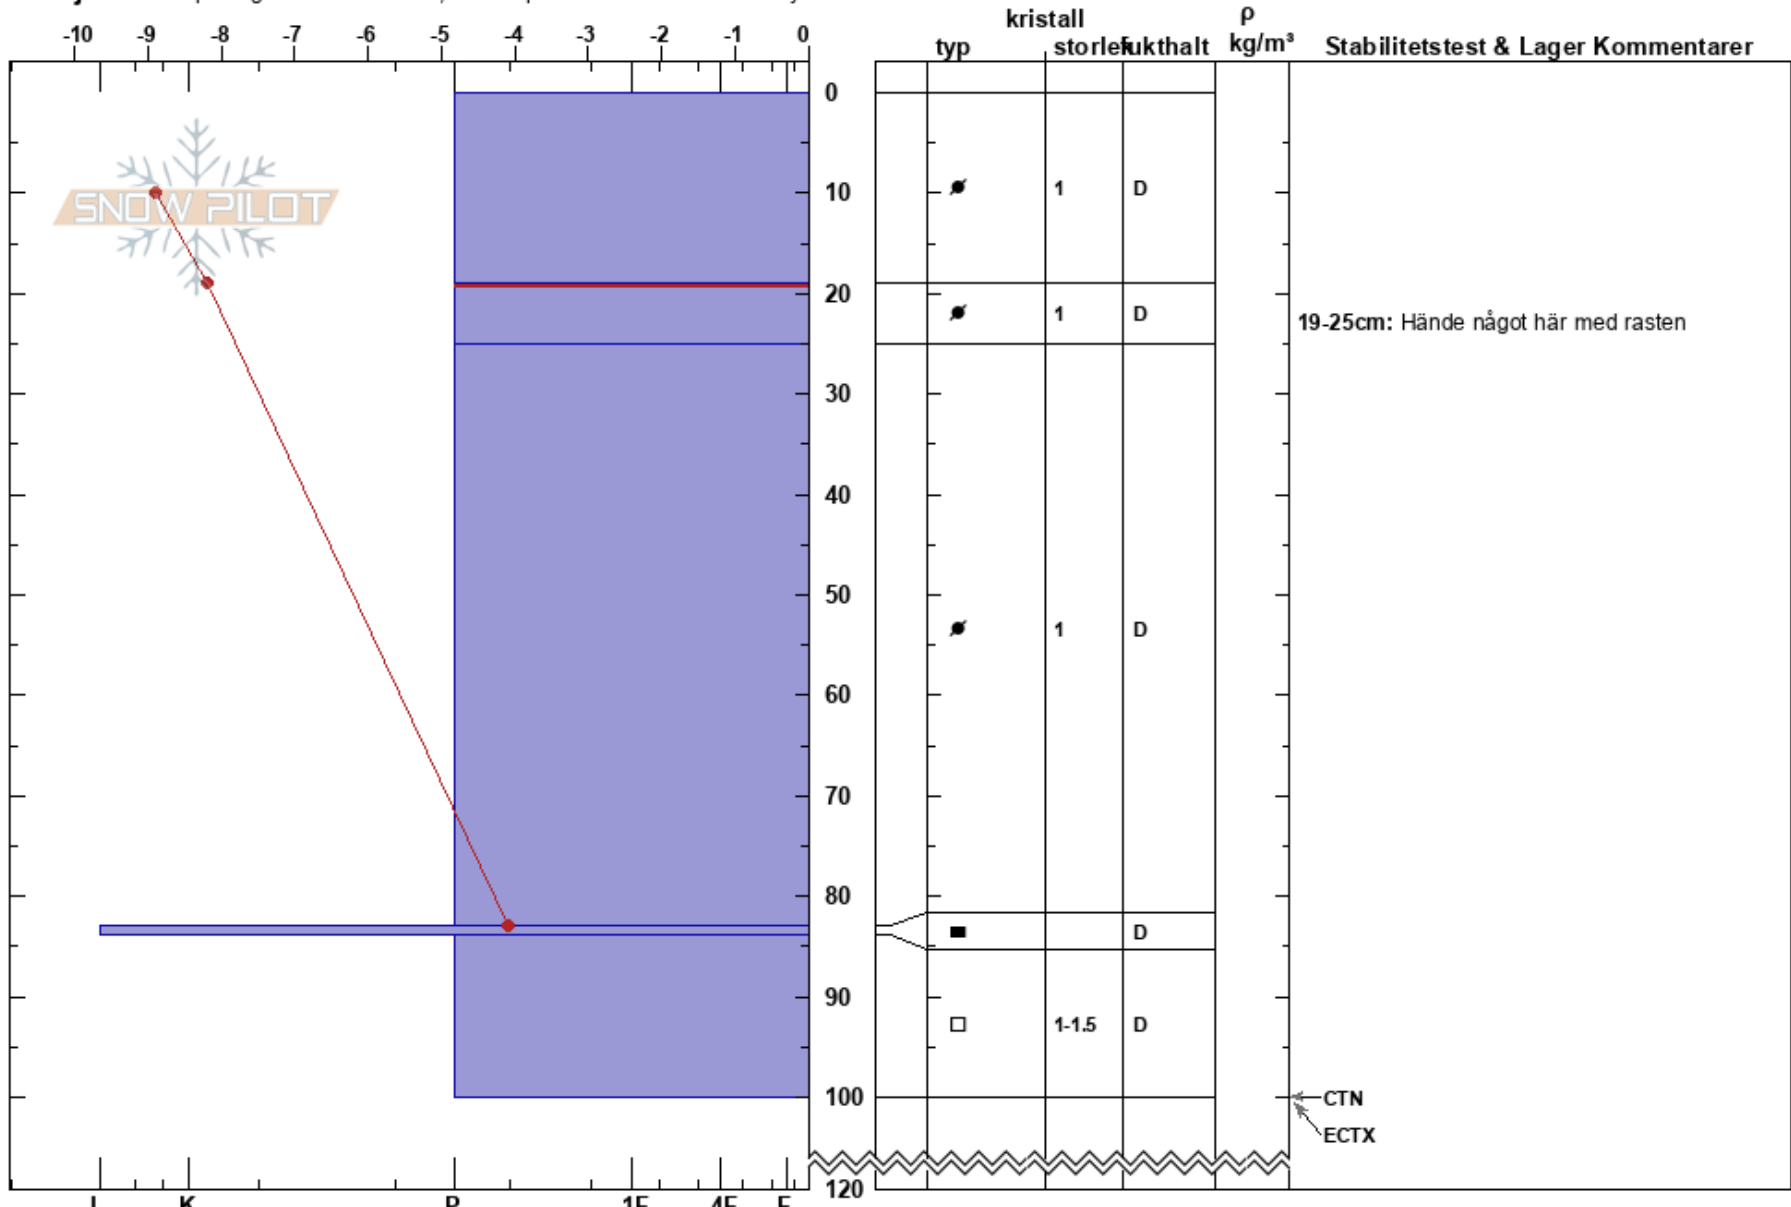

Kabinlinjen
 Åreskutan
 Sweden
 Höjd: 1090 m
 Väderstreck: E

Simon Brännlund
 28/01/2025 - 11:48
 Koordinat: 63.42137N, 13.07715E
 Lutning: 28°
 Snödräv: no

Instabilitet
 Lufttemperatur: -6°C
 Molnighet: FEW
 Nederbörd: NO
 Vind: W Svagvind (1-7m/s)

HS:120
 PF:1
 PS:1
 Lager Kommentarer:
 19-25cm: Hånde något här med rasten
 19-25cm: mestorosväckandelagret

Detaljerna: Snöprofil grävd i skidområde; Pit is representative of backcountry

Noteringar (beskrivning av terräng): Östsluttning under erosionzon på kalvfjäll