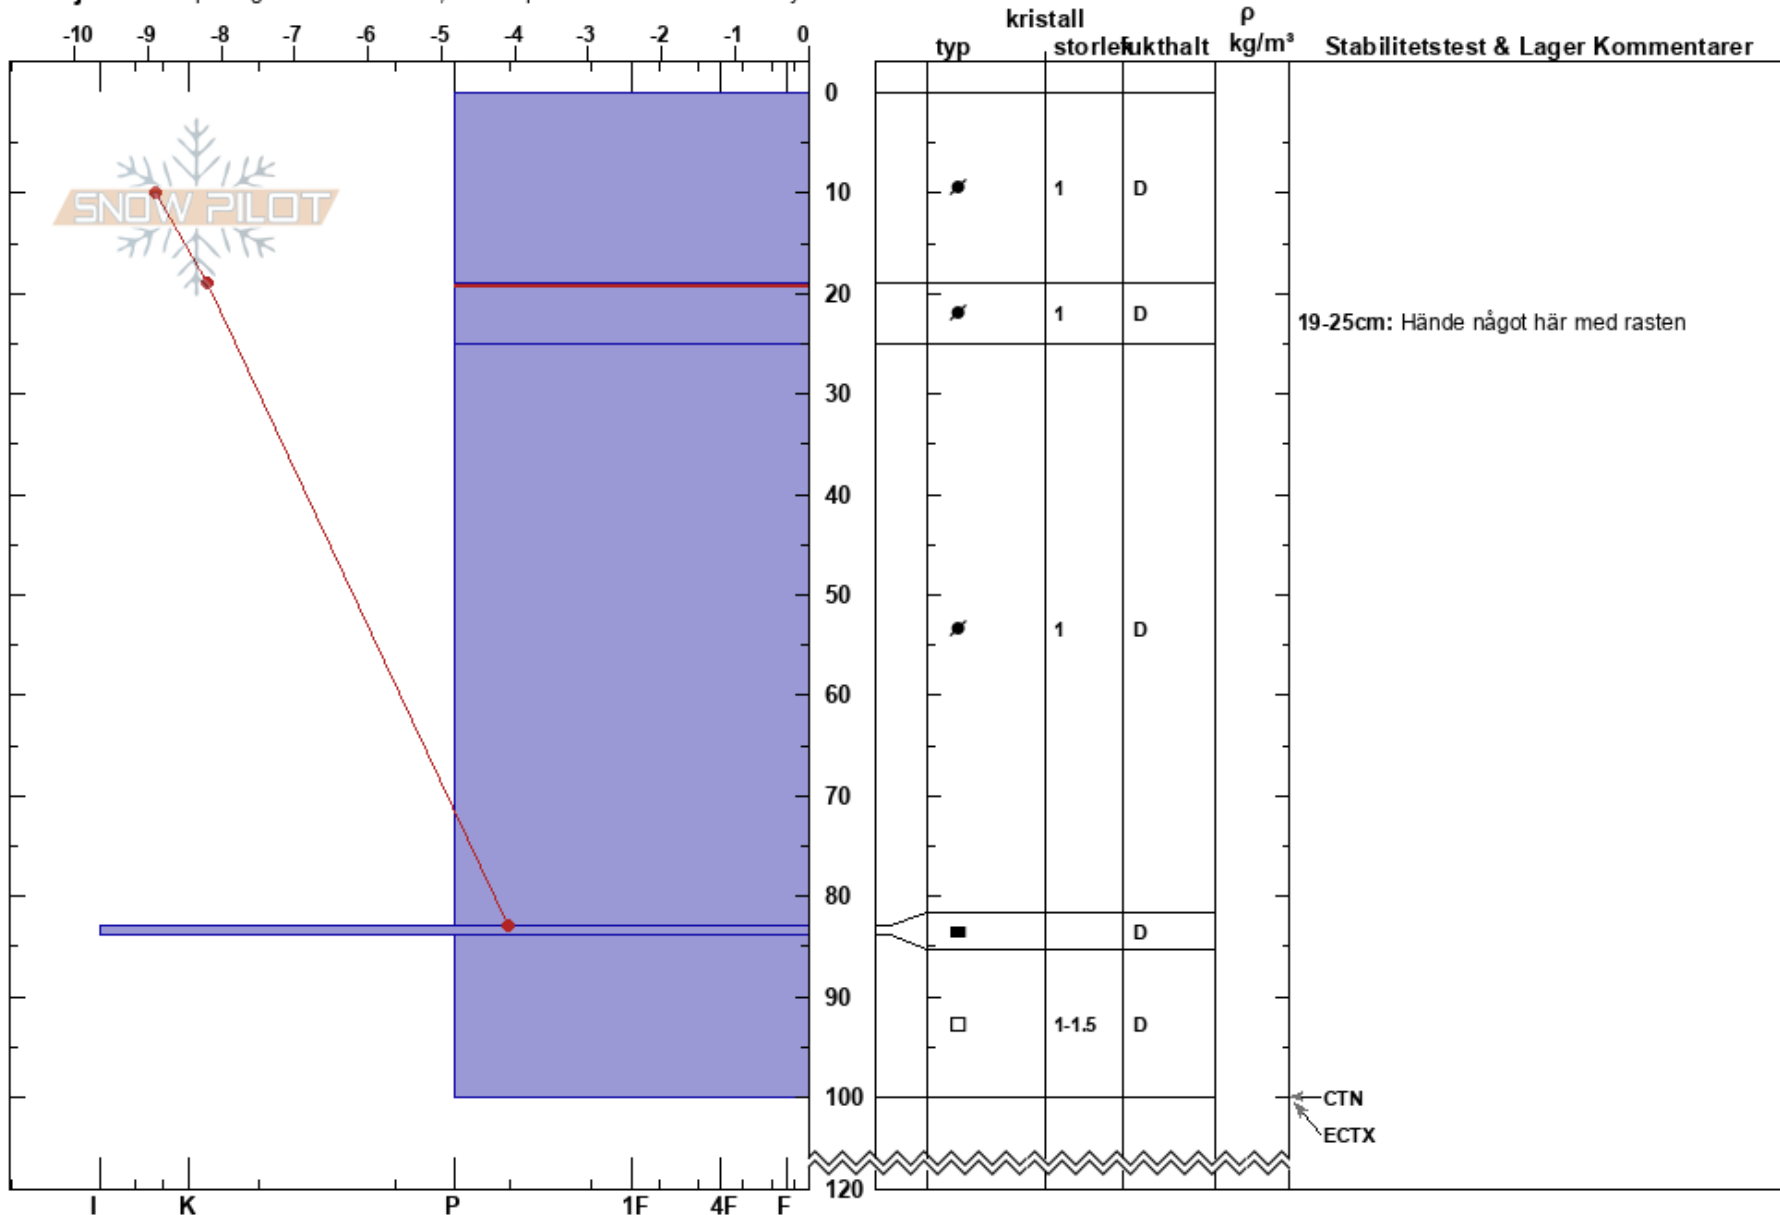

Kabinlinjen
 Åreskutan
 Sweden
 Höjd: 1090 m
 Väderstreck: E

Simon Brännlund
 28/01/2025 - 11:48
 Koordinat: 63.42137N, 13.07715E
 Lutning: 28°
 Snödräv: no

Instabilitet
 Lufttemperatur: -6°C
 Molnighet: FEW
 Nederbörd: NO
 Vind: W Svagvind (1-7m/s)

HS:120
 PF:1
 PS:1
 Lager Kommentarer:
 19-25cm: Hände något här med rasten
 19-25cm: mestorosväckandelagret

Detaljerna: Snöprofil grävd i skidområde; Pit is representative of backcountry

Noteringar (beskrivning av terräng): Östsluttning under erosionzon på kalvfjäll