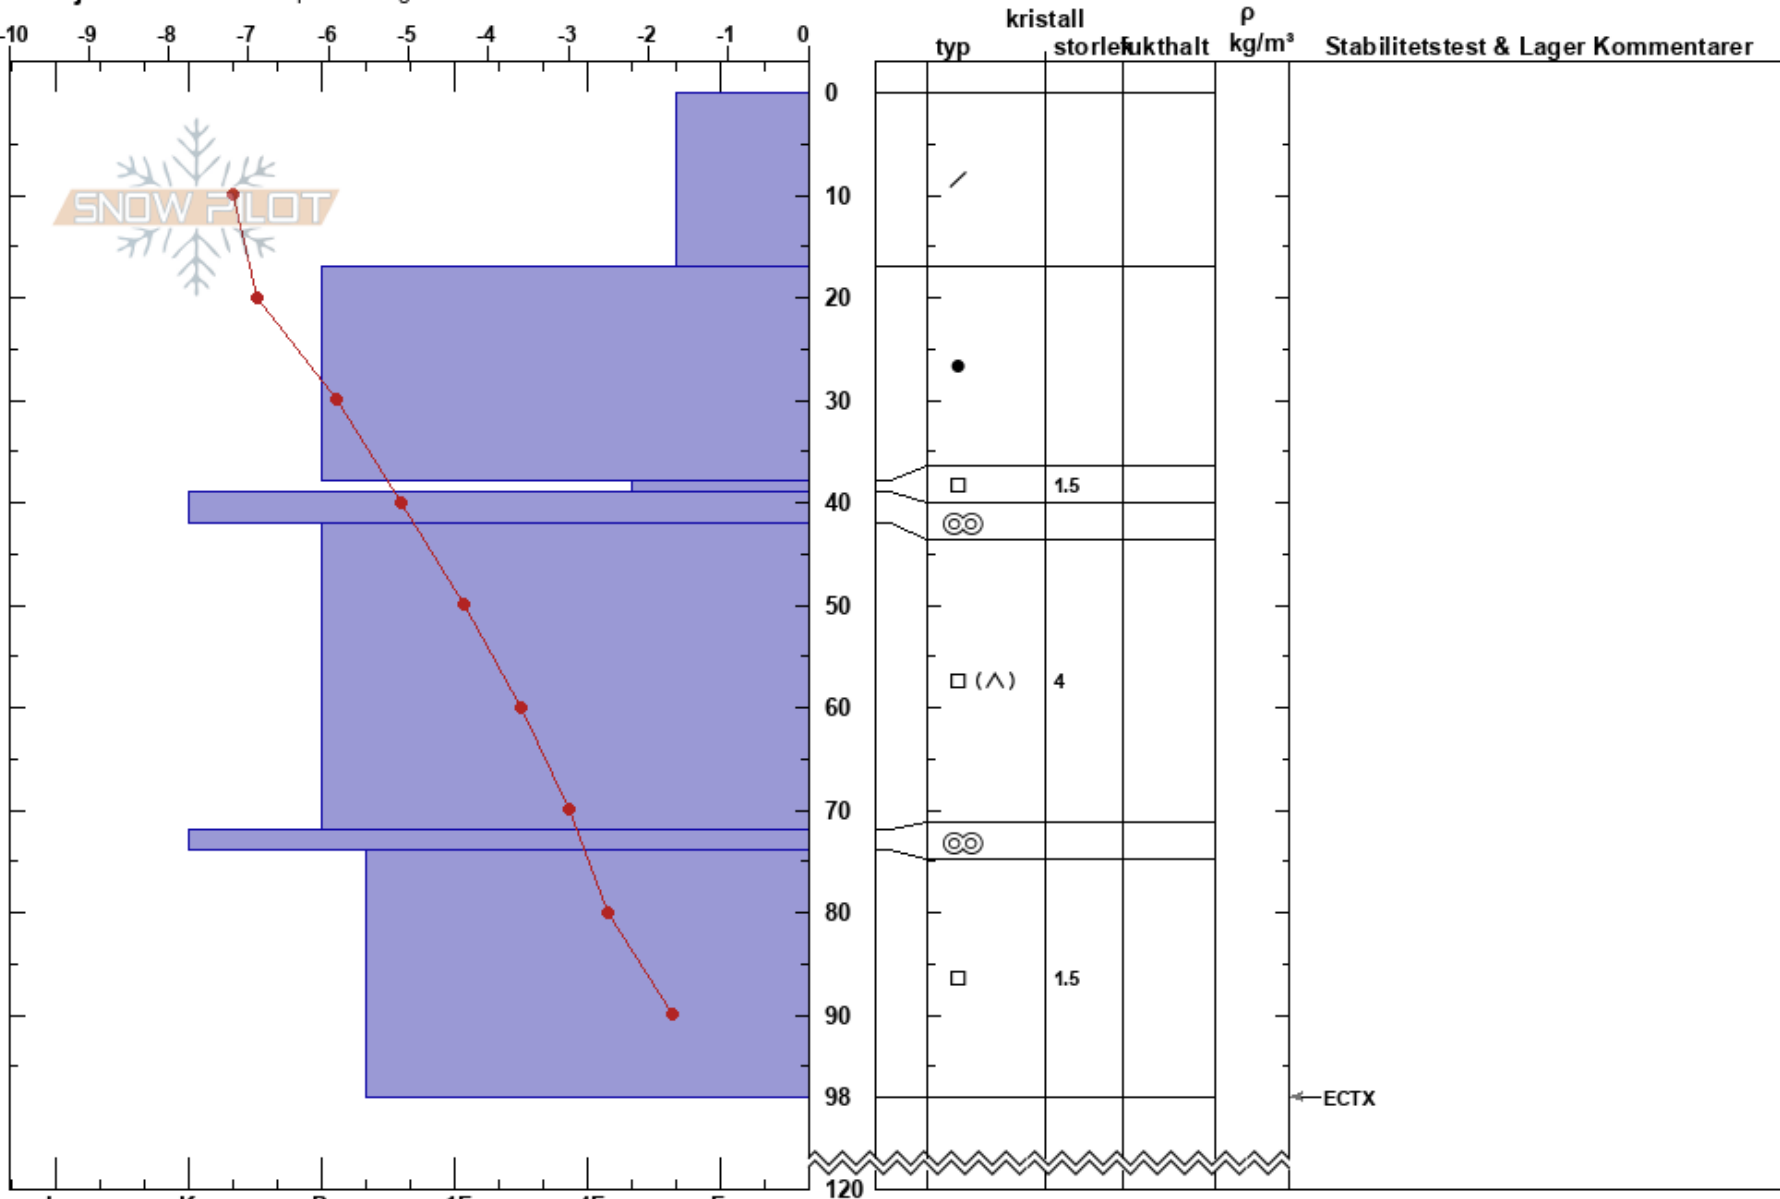

Kårså 2
 Abisko
 Sweden
 Höjd: 800 m
 Väderstreck: S
 Detaljerna: Vi åkte skidor på slutningarna

Elin Jönsson
 28/01/2025 - 12:30
 Koordinat:
 Lutning: 28°
 Snödröj: no

Instabilitet:
 Lufttemperatur: -5.6°C
 Molnighet: OVC
 Nederbörd: NO
 Vind: E Svagvind (1-7m/s)

HS:120 Lager Kommentarer:

PF:20 38-39cm: mestorosväckandelagret

Noteringar (beskrivning av terräng): Läufiga just under stenig ås, kalvfjäll