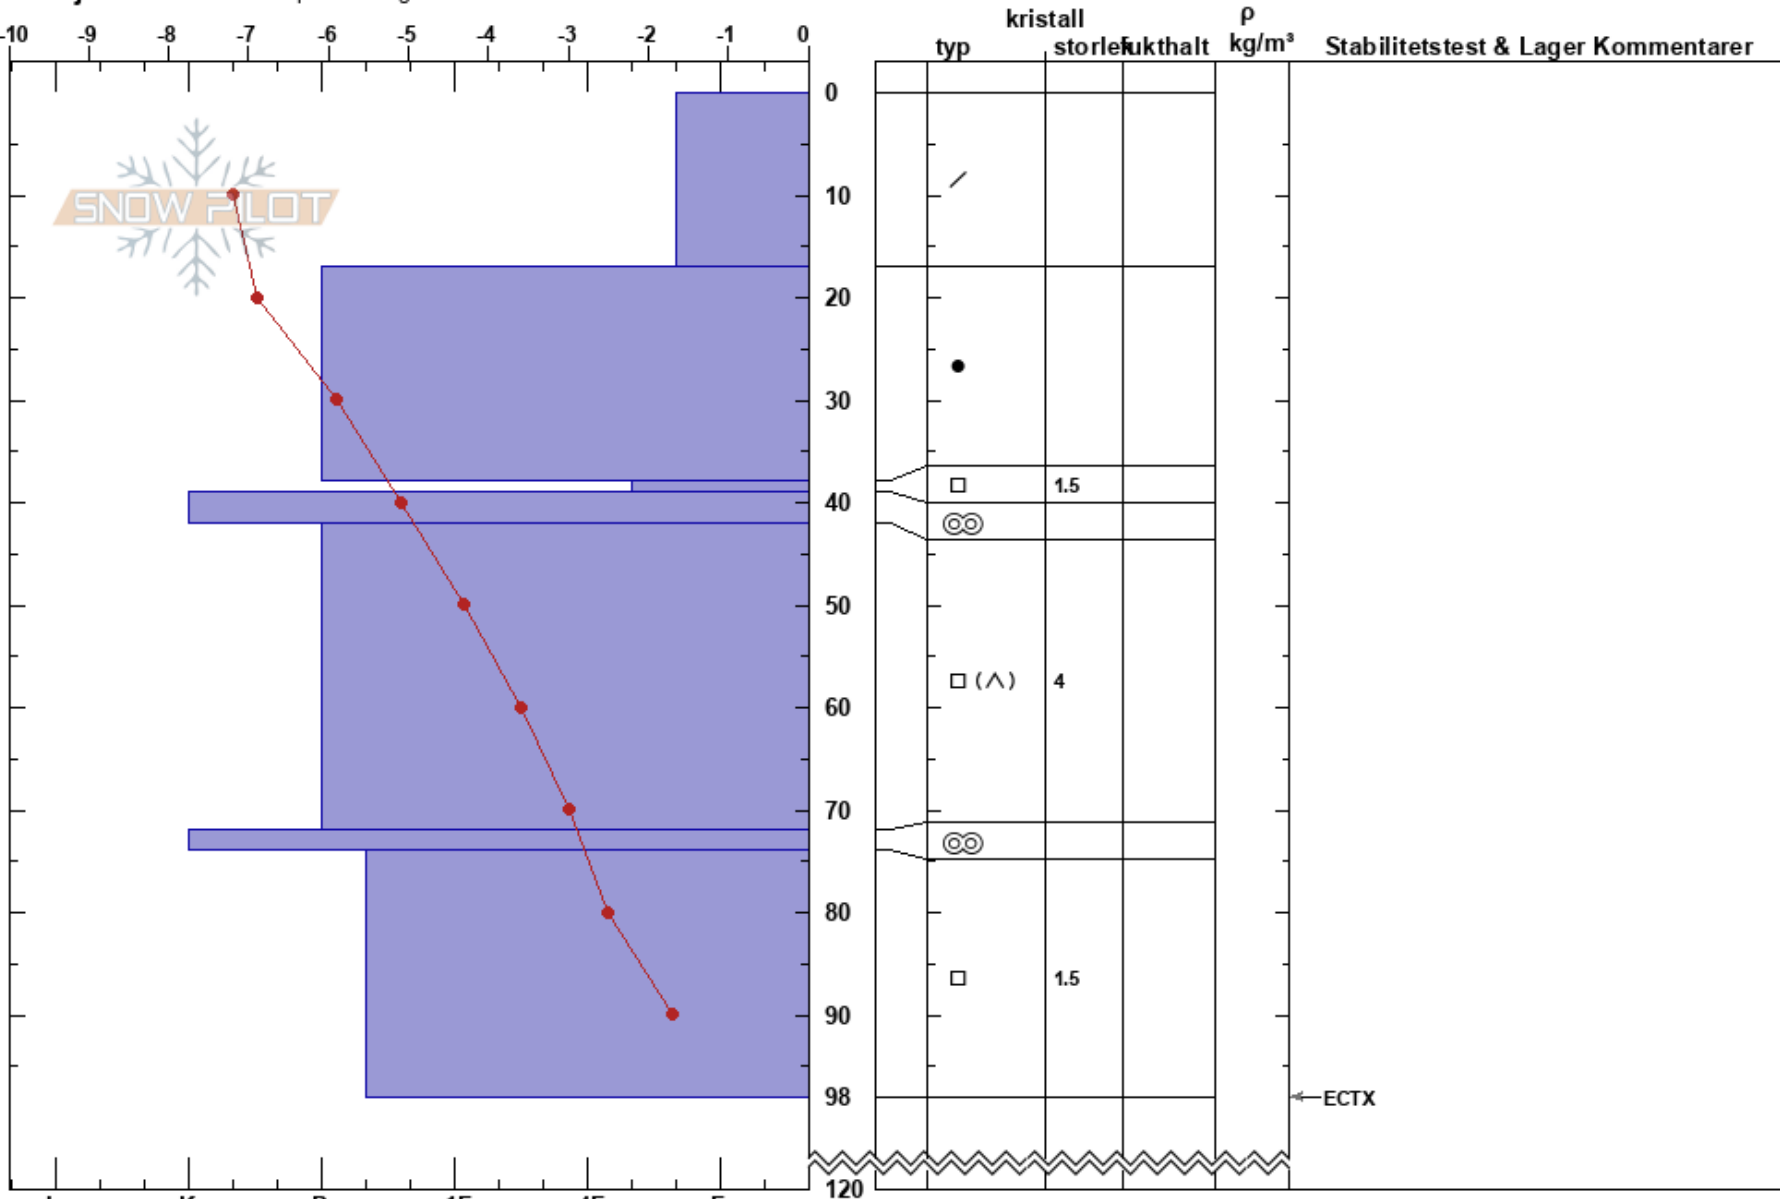

Kårså 2  
 Abisko  
 Sweden  
 Höjd: 800 m  
 Väderstreck: S  
 Detaljerna: Vi åkte skidor på slutningarna

Elin Jönsson  
 28/01/2025 - 12:30  
 Koordinat:  
 Lutning: 28°  
 Snödröj: no

Instabilitet:  
 Lufttemperatur: -5.6°C  
 Molnighet: OVC  
 Nederbörd: NO  
 Vind: E Svagvind (1-7m/s)

HS:120 Lager Kommentarer:

PF:20 38-39cm: mestorosväckandelagret

Noteringar (beskrivning av terräng): Läufiga just under stenig ås, kalvfjäll