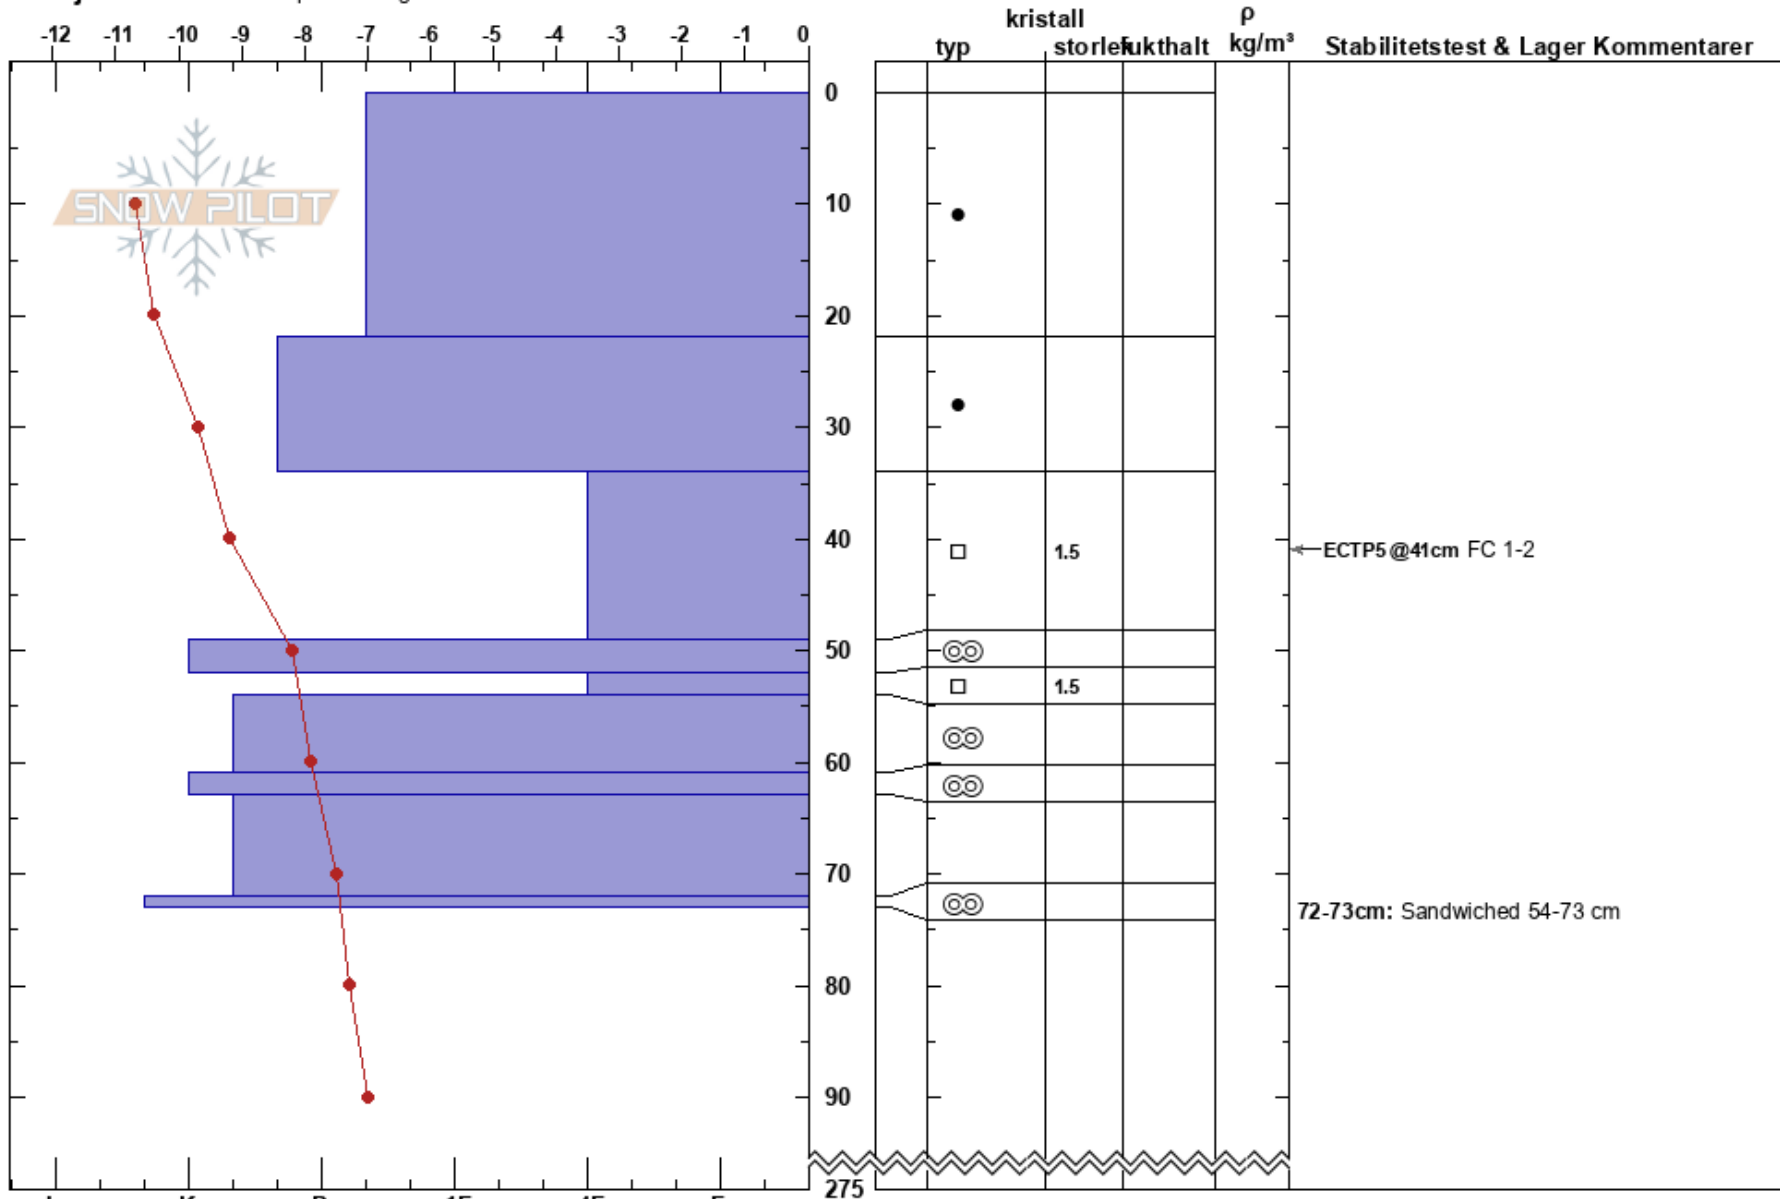

Kårså 1 Elin Jönsson
 Abisko 28/01/2025 - 09:40
 Sweden
 Höjd: 800 m
 Väderstreck: S
 Detaljerna: Vi åkte skidor på slutningarna

Koordinat:
 Lutning: 35°
 Snödröj: no

Instabilitet: HS:275
 Lufttemperatur: -1.8°C PF:5
 Molnighet: OVC
 Nederbörd: NO
 Vind: N Svagvind (1-7m/s)
 Lager Kommentarer:
 34-49cm: mestorosväckandelagret
 72-73cm: Sandwiched 54-73 cm

Noteringar (beskrivning av terräng): Glänta i övre trädgräns.