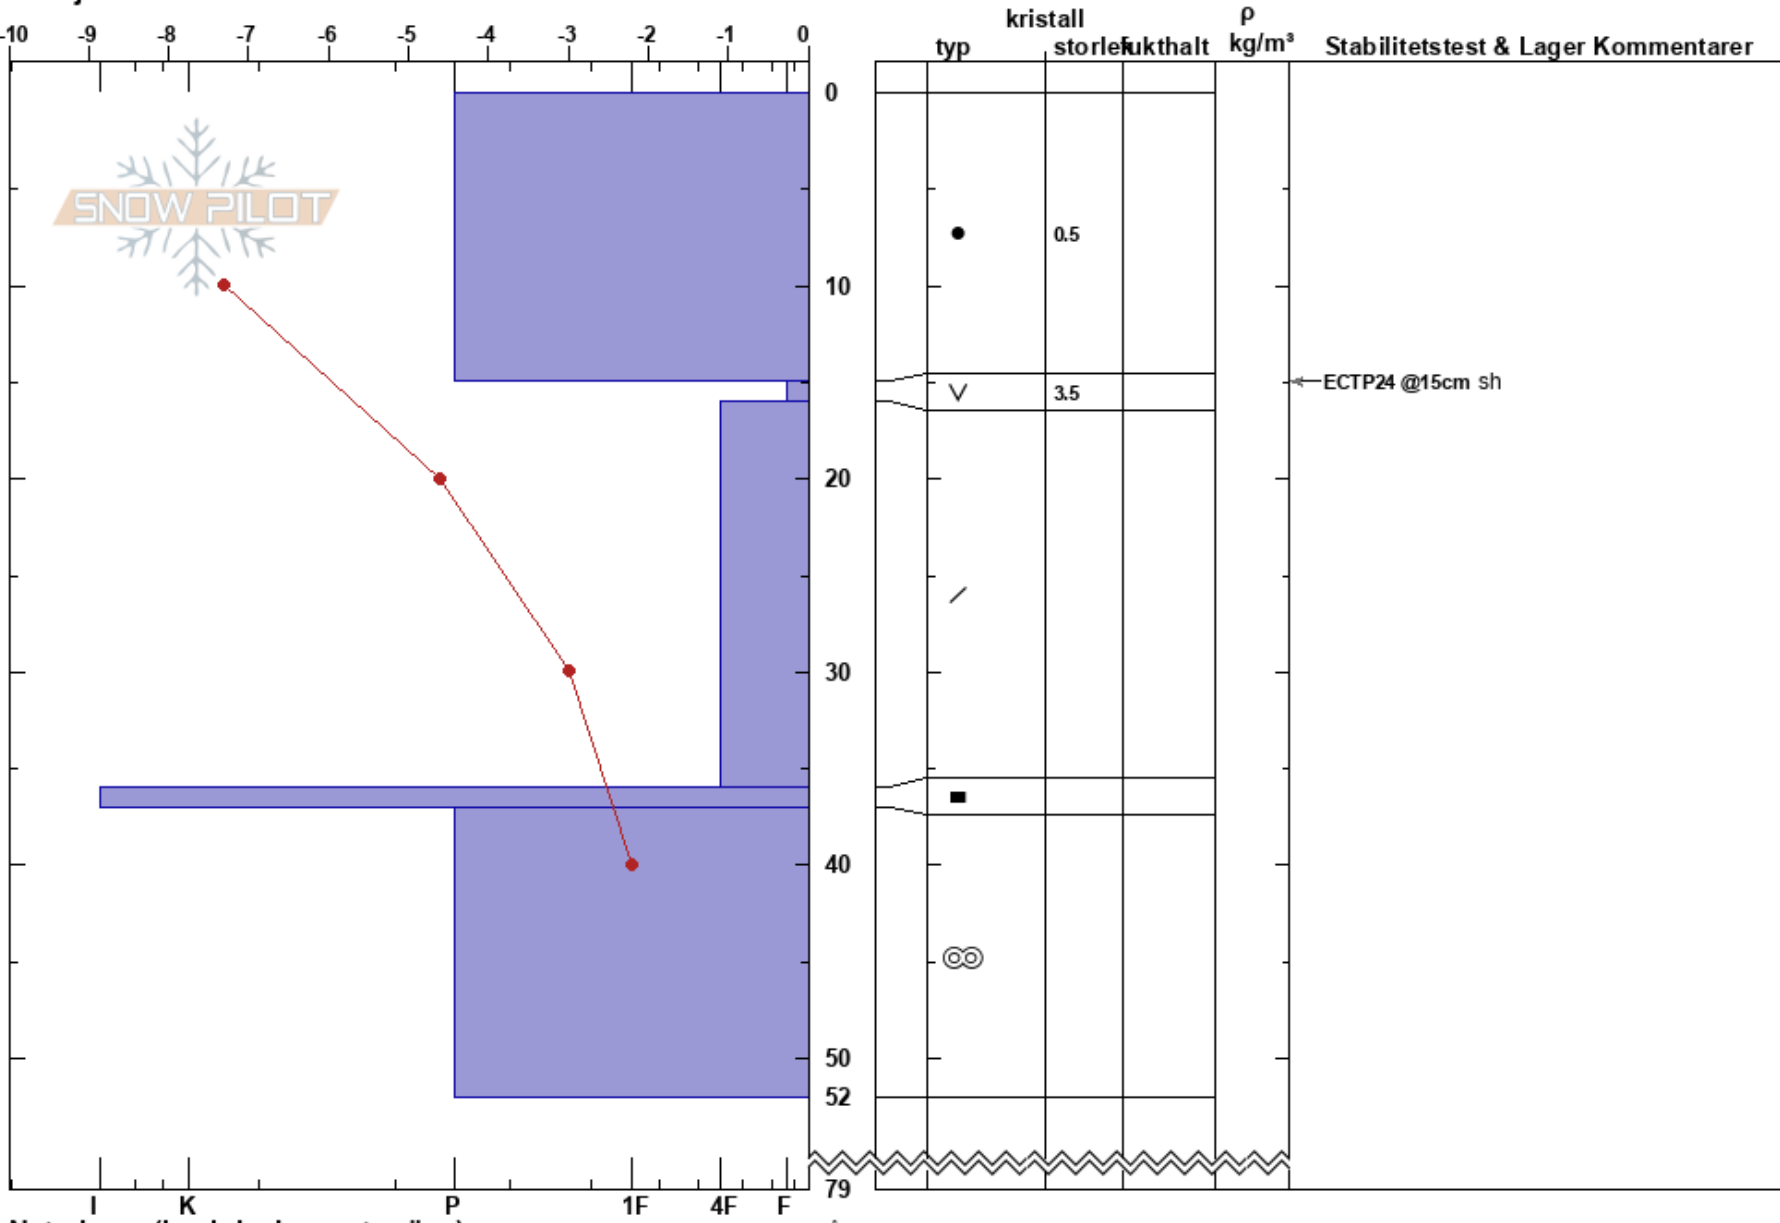

Äppet NO
 Åreskutan
 Sweden
 Höjd: 1059 m
 Väderstreck: NE
 Detaljerna:

jessica partin
 27/01/2025 - 12:26
 Koordinat: 63.42498N, 13.10763E
 Lutning: 26°
 Snödräv:

Instabilitet
 Lufttemperatur: -5.7°C
 Molnighet: BKN
 Nederbörd: NO
 Vind: SW Måttlig vind (8-11 m/s)

HS:79
 PF:1
 Lager Kommentarer: 15-16cm:mestorosväckandelagret

Noteringar (beskrivning av terräng): NO slutning nedanför erosionsområde