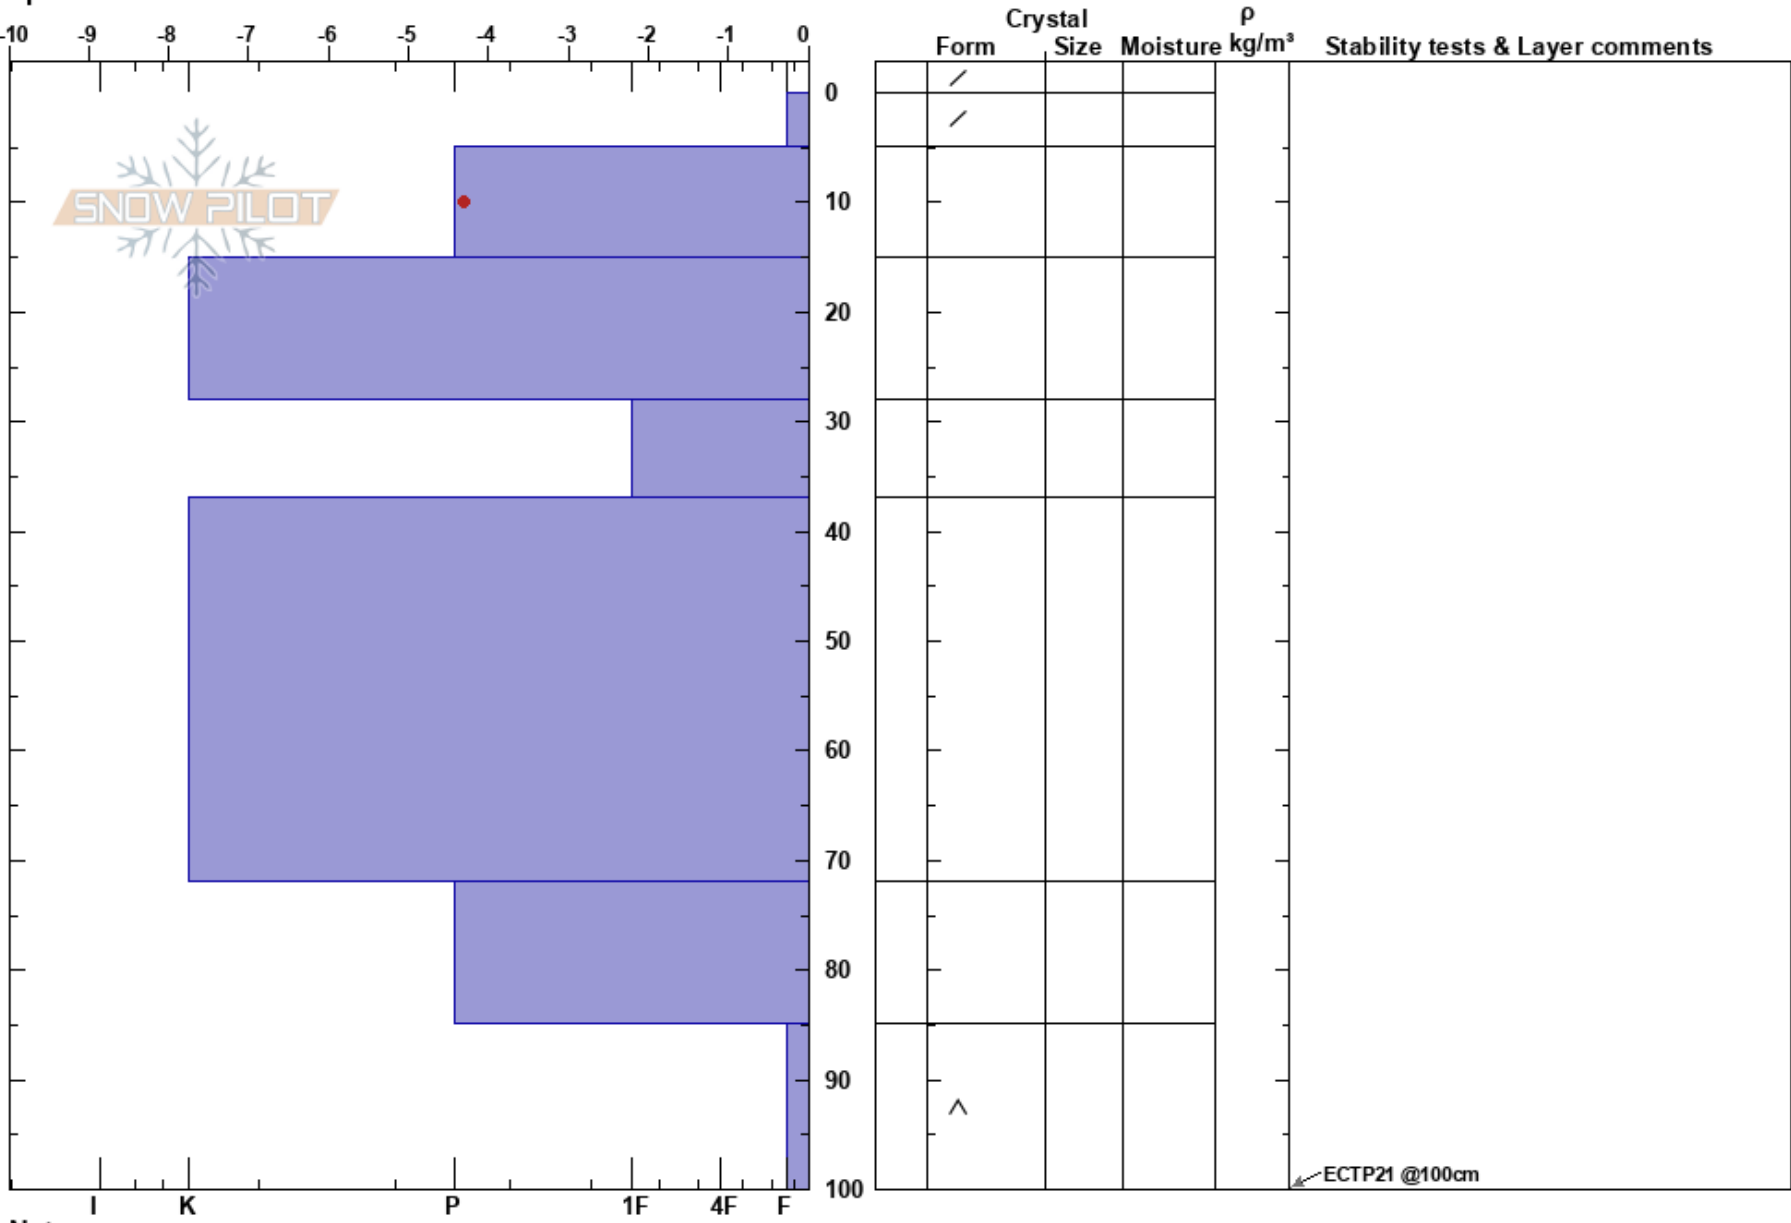

Hamrafjället  
 Funäsfjällen  
 Sweden  
**Elevation:** 1005 m  
**Aspect:** SE  
**Specifics:**

John Wilcoxon  
 26/01/2025 - 10:48  
**Co-ord:** 33V 361214E 6940291N  
**Slope Angle:** 18°  
**Wind Loading:** previous

**Stability:** Good **HS:**100 **Layer Notes:**  
**Air Temperature:** -3.8°C  
**Sky Cover:** FEW  
**Precipitation:** NO  
**Wind:** W Light Breeze

**Notes:** OBJ: identifiera drevsnöflak.