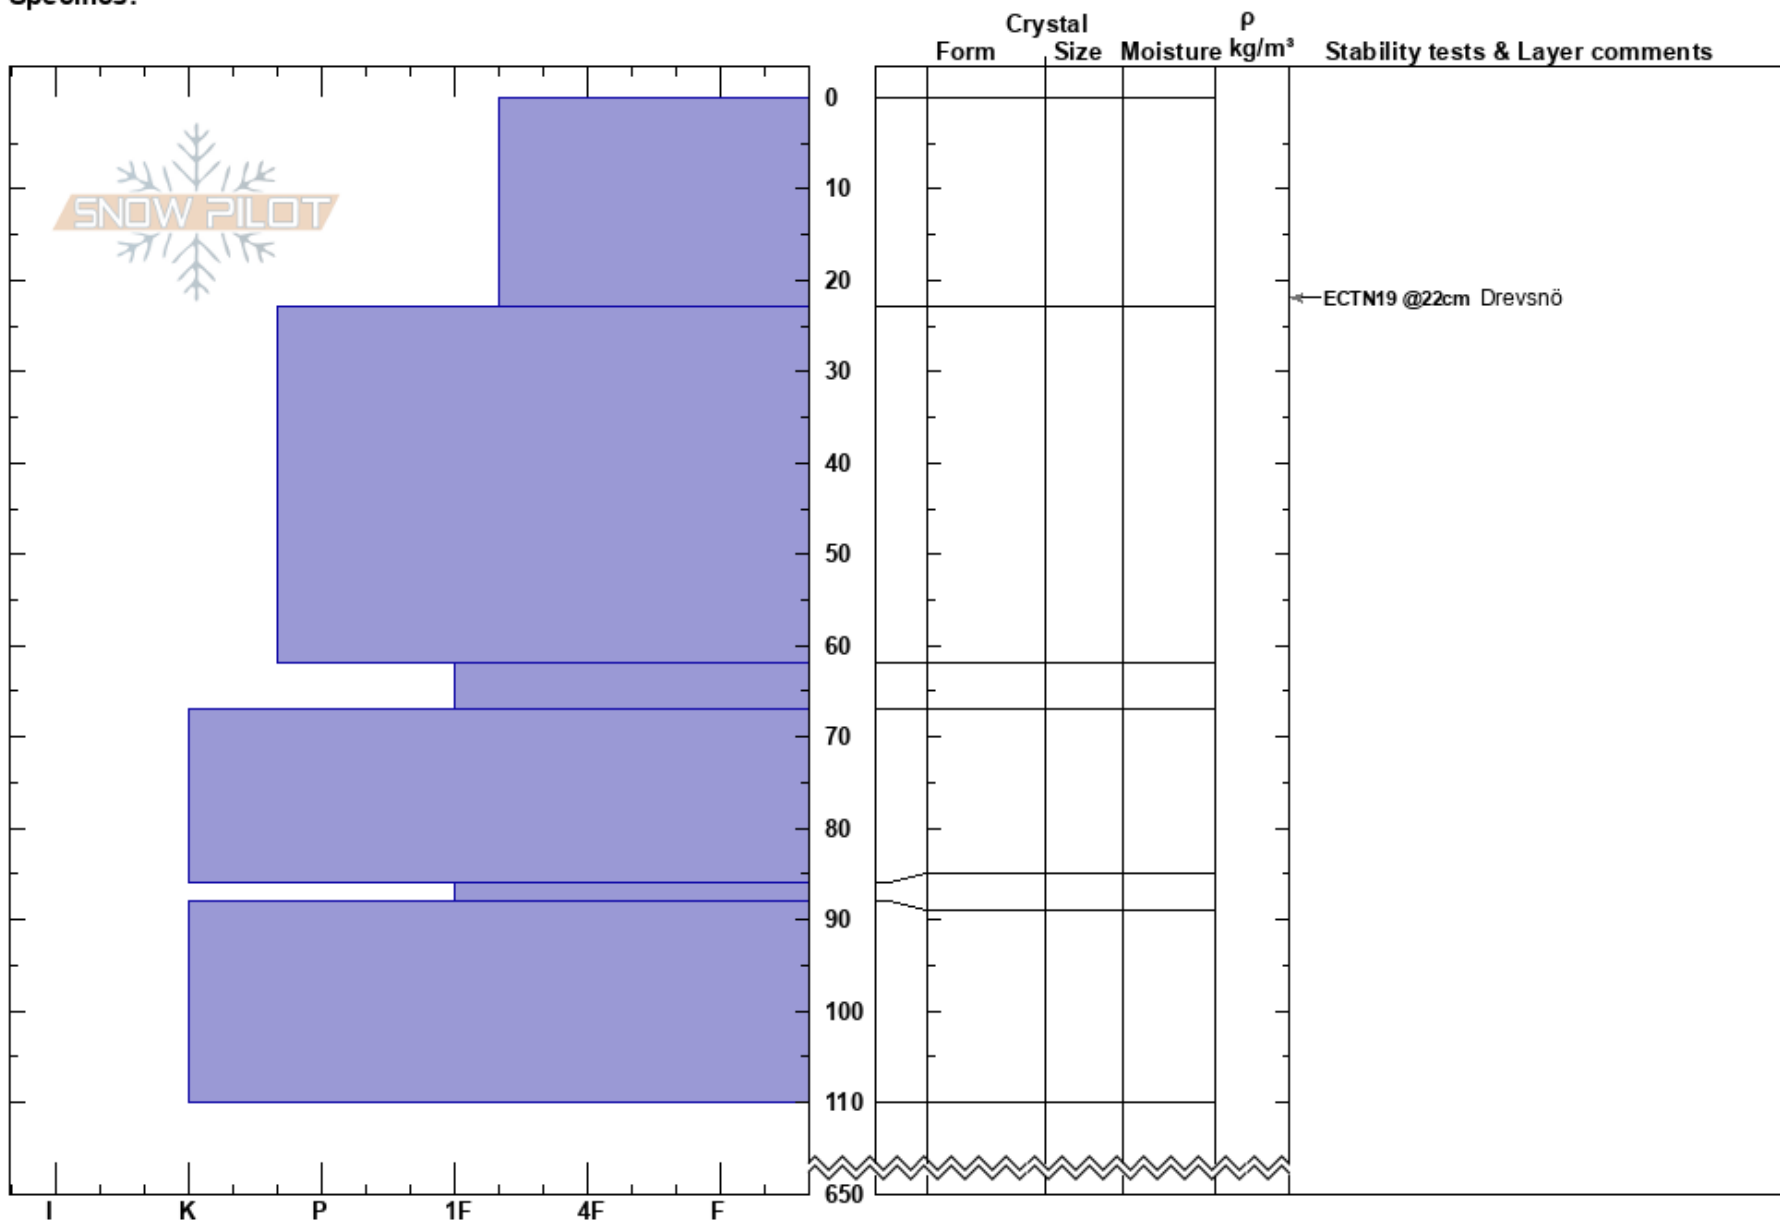

Skorvfället
 Västra Vindelfjällen
 Sweden
Elevation: 740 m
Aspect: 280°
Specifics:

Johan af Ekenstam
 16/02/2018 - 12:20
Co-ord: 65.77737N, 15.05547E
Slope Angle: 10°
Wind Loading: previous

Stability: HS:650
Air Temperature: PF:13 86-88cm:Problematic layer
Sky Cover: BKN
Precipitation: S-1
Wind: SE Moderate

Notes: Fokus på att testa SH 9 feb, oklart om det fanns i testprofilen. Möjligen vid 86-88 cm och lite för djupt för ECT.