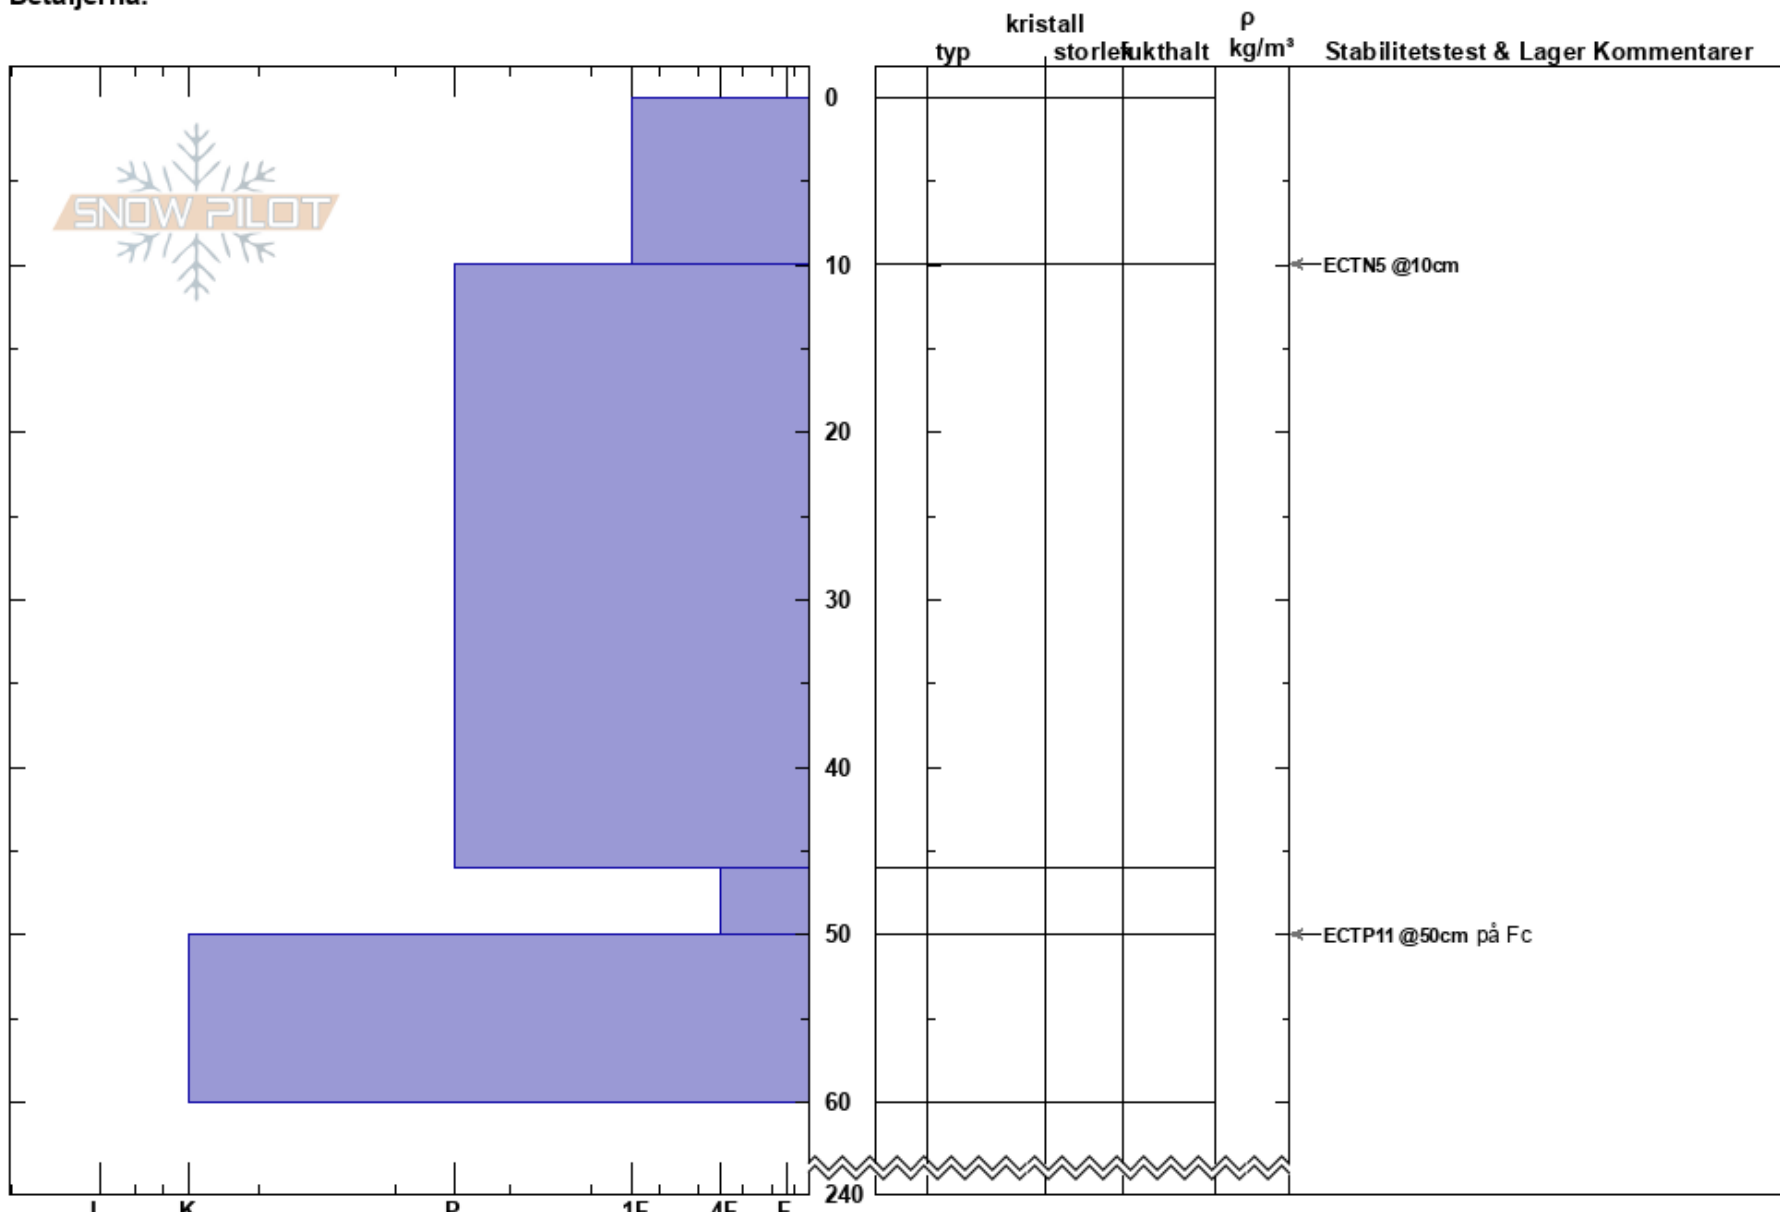

Lairecorru 2  
Riksgänsen  
Sweden  
Höjd: 731 m  
Väderstreck: W  
Detaljerna:

Nils-Axel Partapuoli  
25/01/2025 - 10:00  
Koordinat: 68.39496N, 18.12399E  
Lutning: 30°  
Snödrev: yes

Instabilitet:  
Lufttemperatur: -11.2°C  
Molnighet: BKN  
Nederbörd: NO  
Vind: N Strong

HS:240  
Lager Kommentarer:

**Noteringar (beskrivning av terräng):** På en rygg snett nedanför en sten på en liten konvex.  
Letade efter drevsnö.  
HS djupare än 240cm, sonden räckte in till.