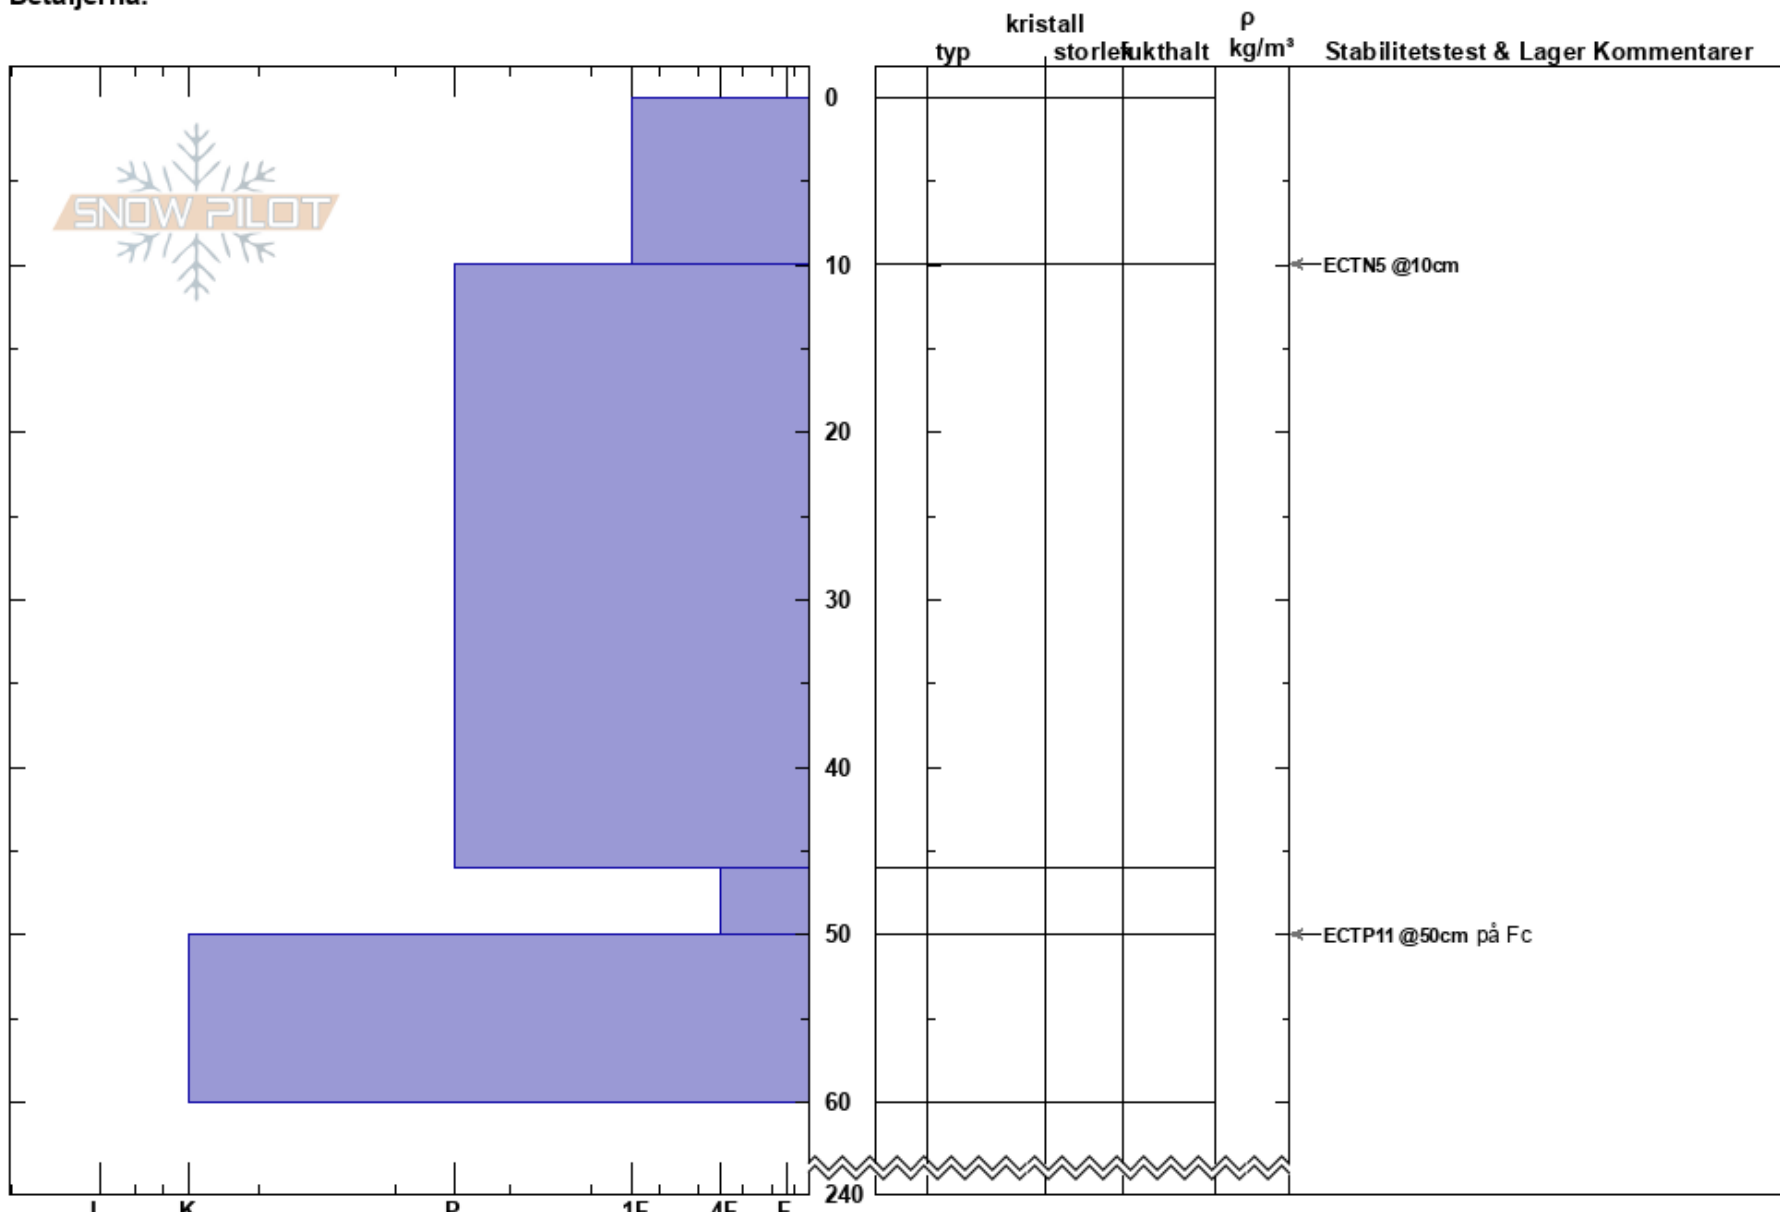

Lairecorru 2
Riksgänsen
Sweden
Höjd: 731 m
Väderstreck: W
Detaljerna:

Nils-Axel Partapuoli
25/01/2025 - 10:00
Koordinat: 68.39496N, 18.12399E
Lutning: 30°
Snödrev: yes

Instabilitet:
Lufttemperatur: -11.2°C
Molnighet: BKN
Nederbörd: NO
Vind: N Strong

HS:240
Lager Kommentarer:

Noteringar (beskrivning av terräng): På en rygg snett nedanför en sten på en liten konvex.
Letade efter drevsnö.
HS djupare än 240cm, sonden räckte in till.