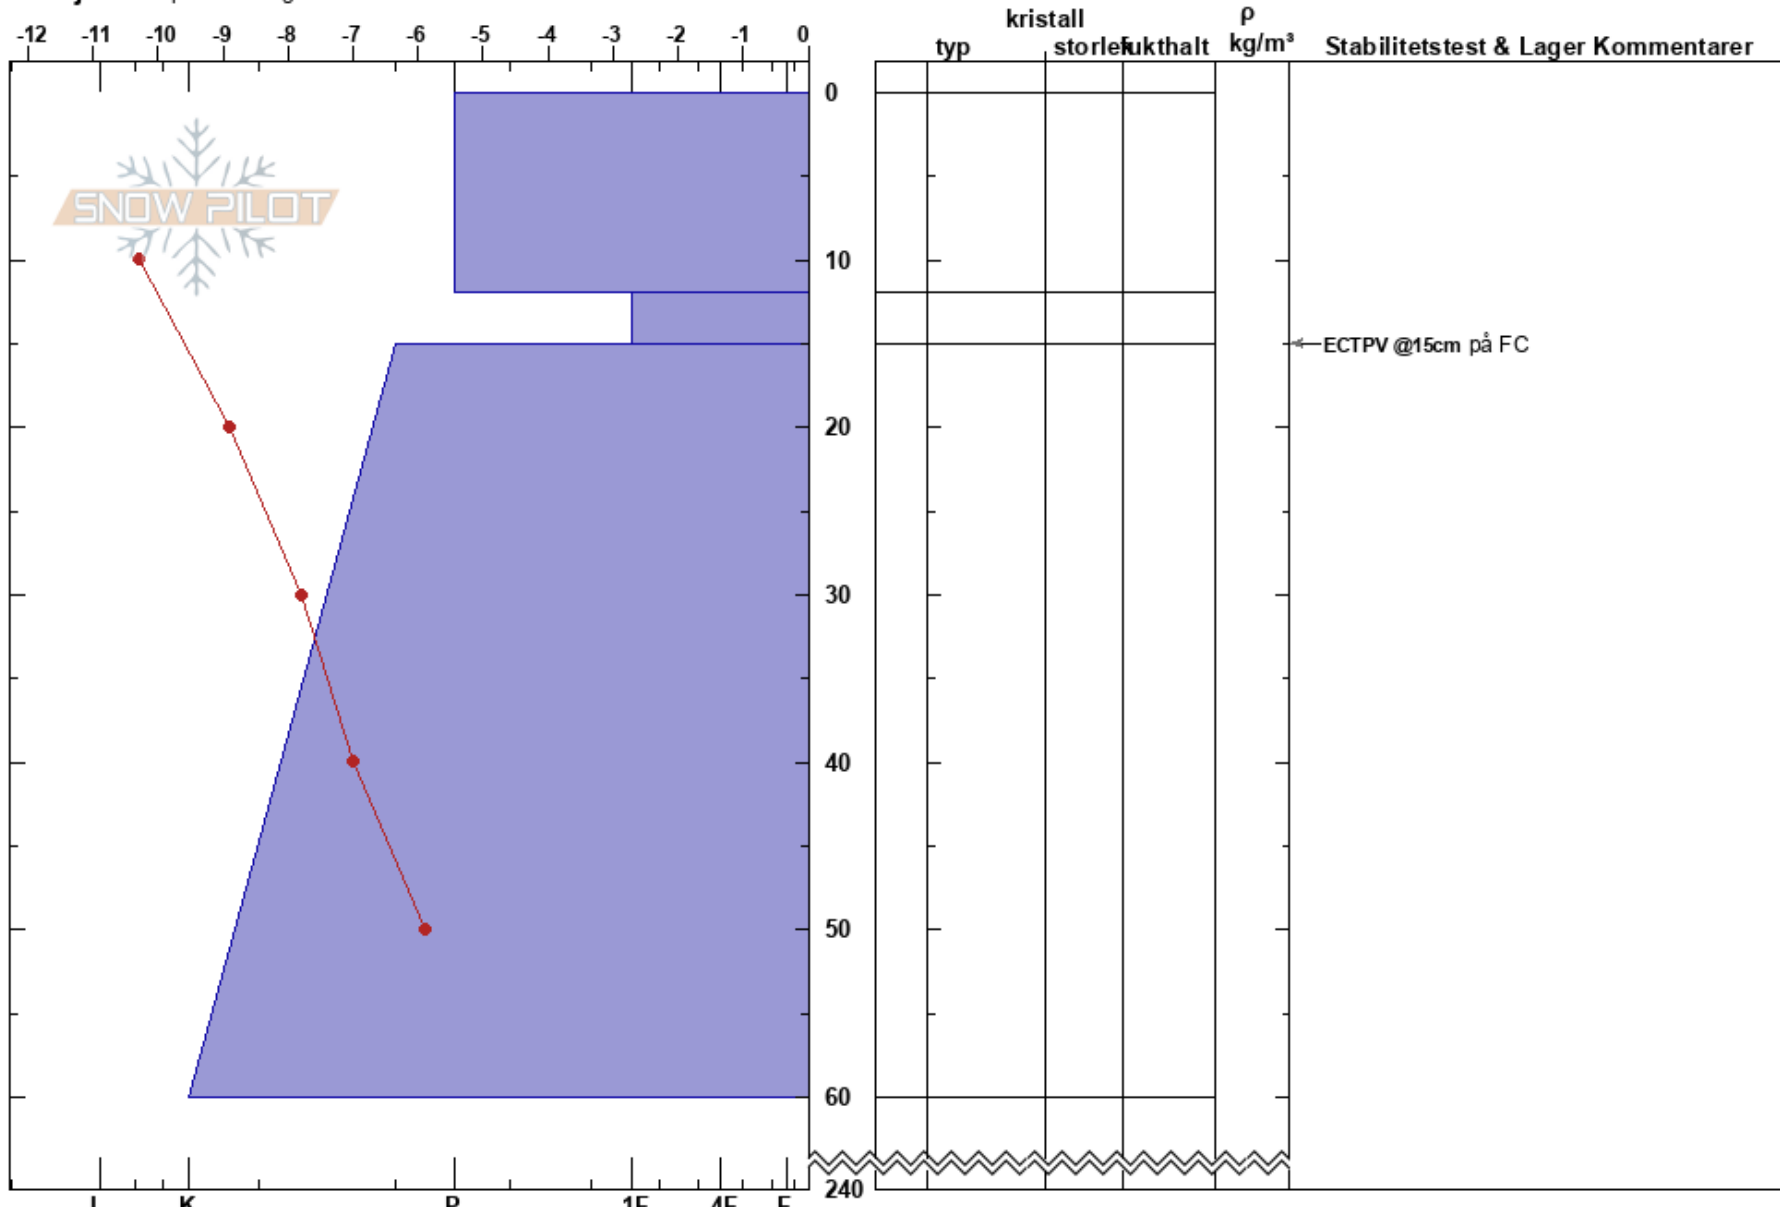

Lairecorru 1
Riksgänsen
Sweden
Höjd: 912 m
Väderstreck: N

Nils-Axel Partapuoli
25/01/2025 - 09:00
Koordinat: 68.37686N, 18.13918E
Lutning: 26°
Snödrev: yes

Instabilitet:
Lufttemperatur: -11.3°C PF:6
Molnighet: SCT
Nederbörd: NO
Vind: S Strong

Lager Kommentarer:

Detaljerna: Sprickbildningar

Noteringar (beskrivning av terräng): Kanten på en liten bowl. Marknära drev på platsen.
Sågade ner 30cm på ECT
HS djupare än 240, sonden räckte inte till