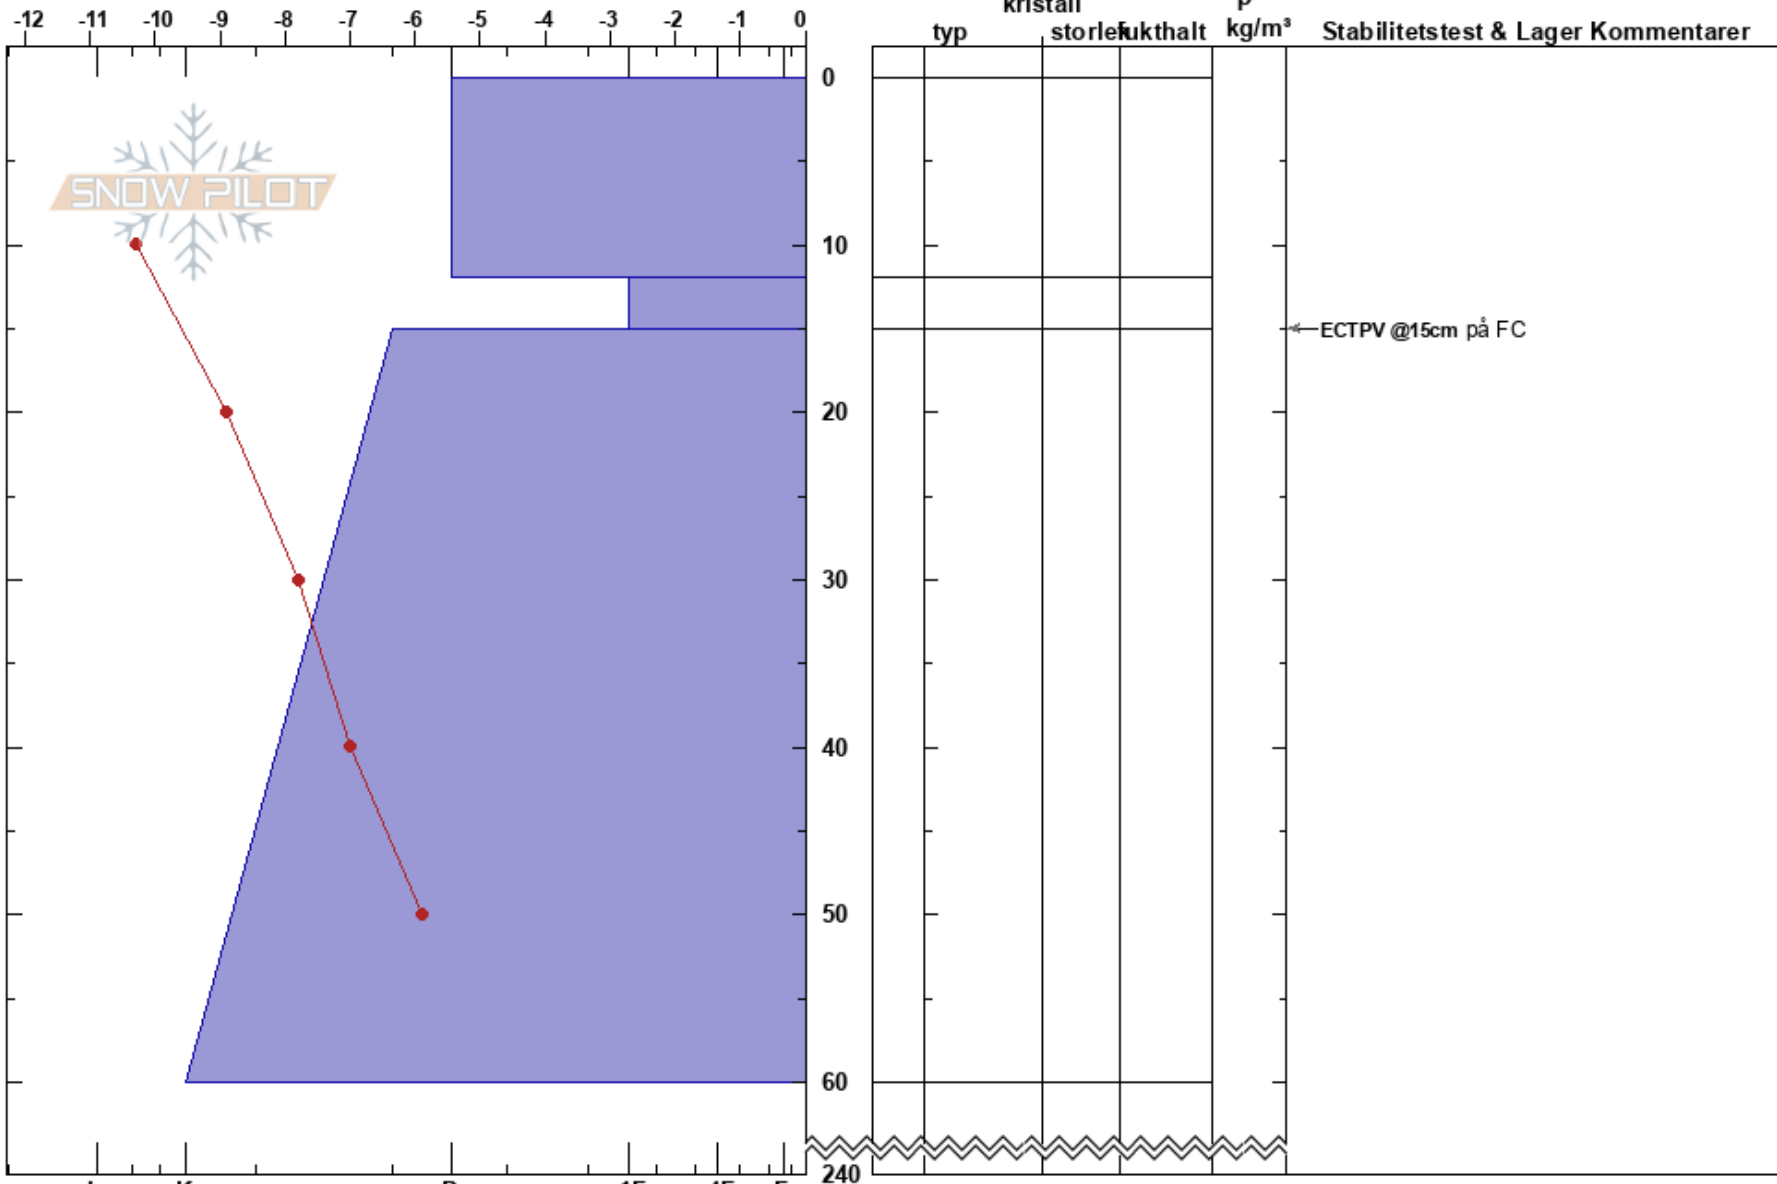

Lairecorru 1
 Riksgänsen
 Sweden
 Höjd: 912 m
 Väderstreck: N

Nils-Axel Partapuoli
 25/01/2025 - 09:00
 Koordinat: 68.37686N, 18.13918E
 Lutning: 26°
 Snödrö: yes

Instabilitet:
 Lufttemperatur: -11.3°C
 Molnighet: SCT
 Nederbörd: NO
 Vind: S Strong

HS:240 Lager Kommentarer:

Detaljerna: Sprickbildningar

Noteringar (beskrivning av terräng): Kanten på en liten bowl. Marknära drev på platsen.
 Sågade ner 30cm på ECT
 HS djupare än 240, sonden räckte inte till