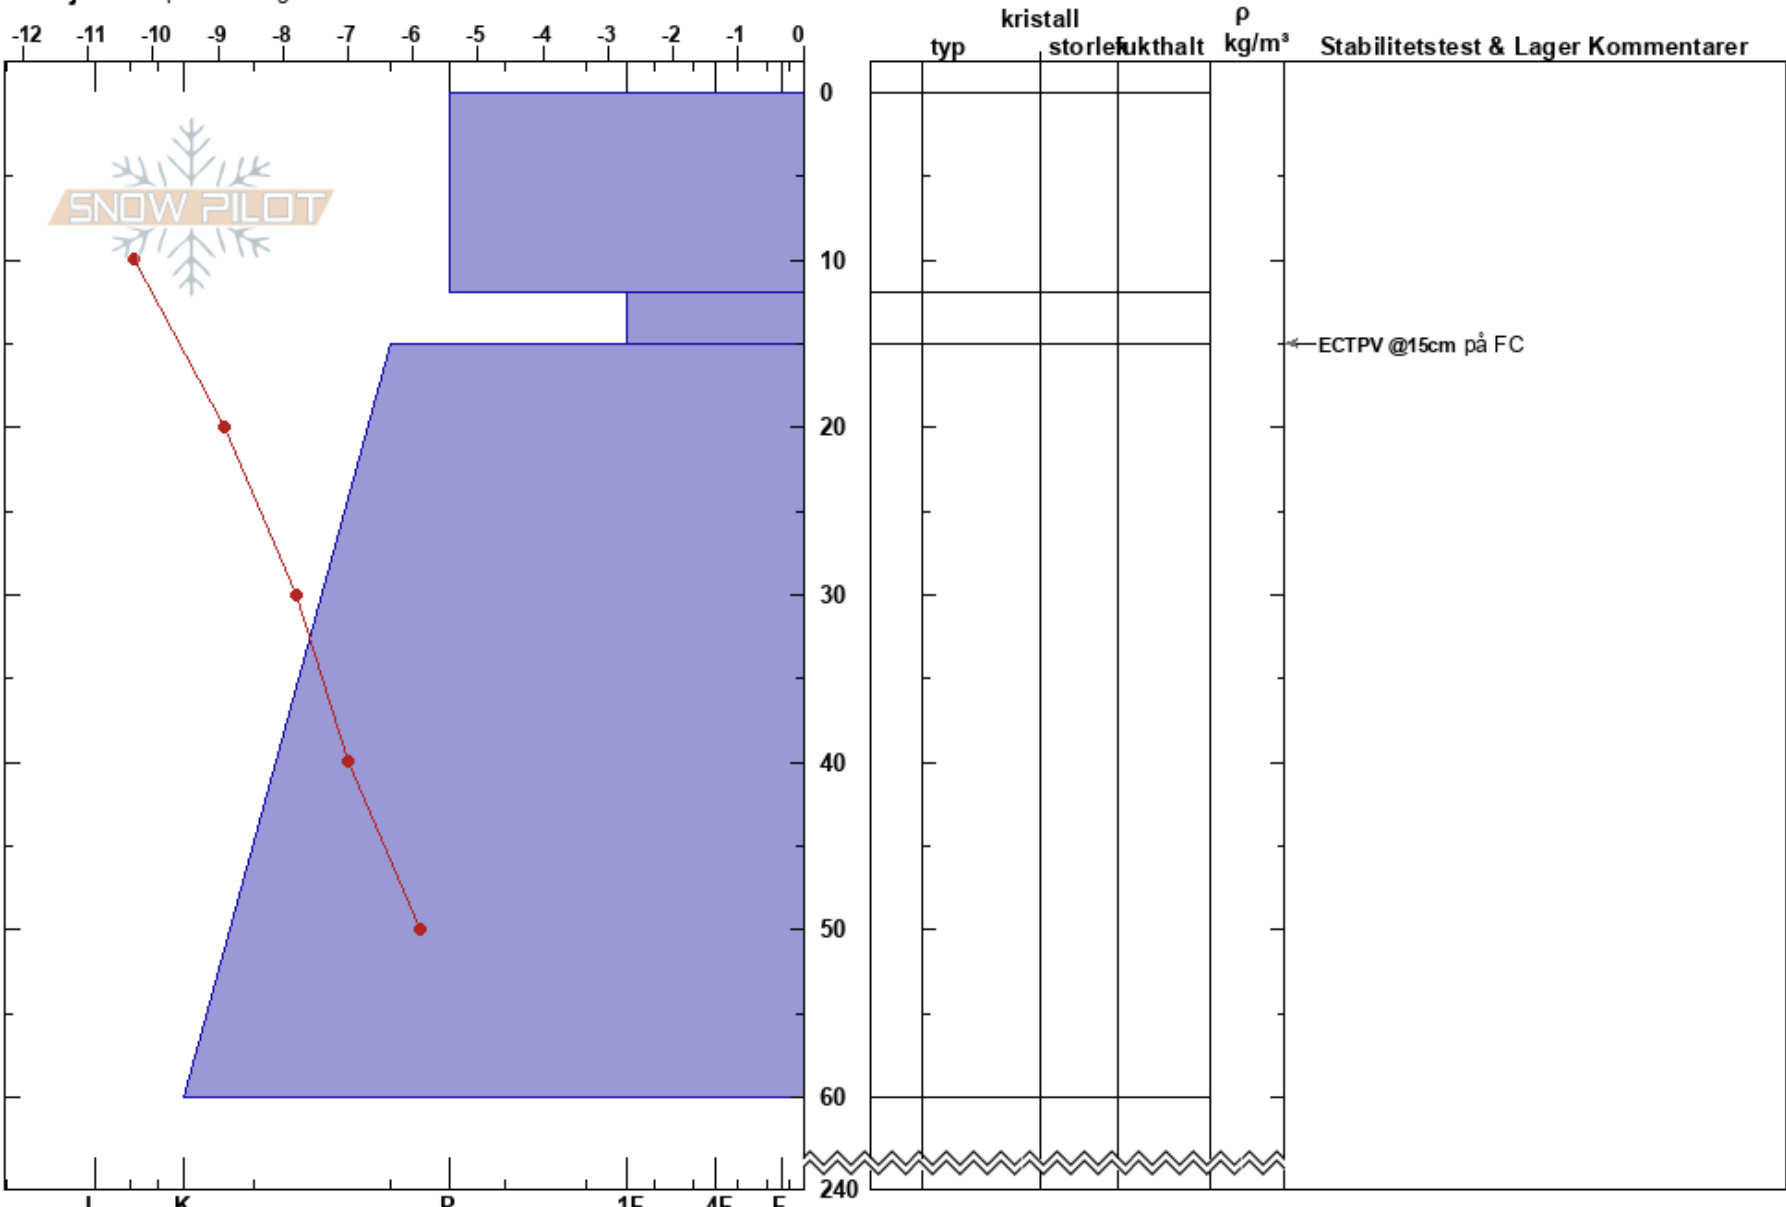

Lairecorru 1
 Riksgänsen
 Sweden
 Höjd: 912 m
 Väderstreck: N

Nils-Axel Partapuoli
 25/01/2025 - 09:00
 Koordinat: 68.37686N, 18.13918E
 Lutning: 26°
 Snödrev: yes

Instabilitet:
 Lufttemperatur: -11.3°C
 Molnighet: SCT
 Nederbörd: NO
 Vind: S Strong

HS:240 Lager Kommentarer:

Detaljerna: Sprickbildningar

Noteringar (beskrivning av terräng): Kanten på en liten bowl. Marknära drev på platsen.
 Sågade ner 30cm på ECT
 HS djupare än 240, sonden räckte inte till