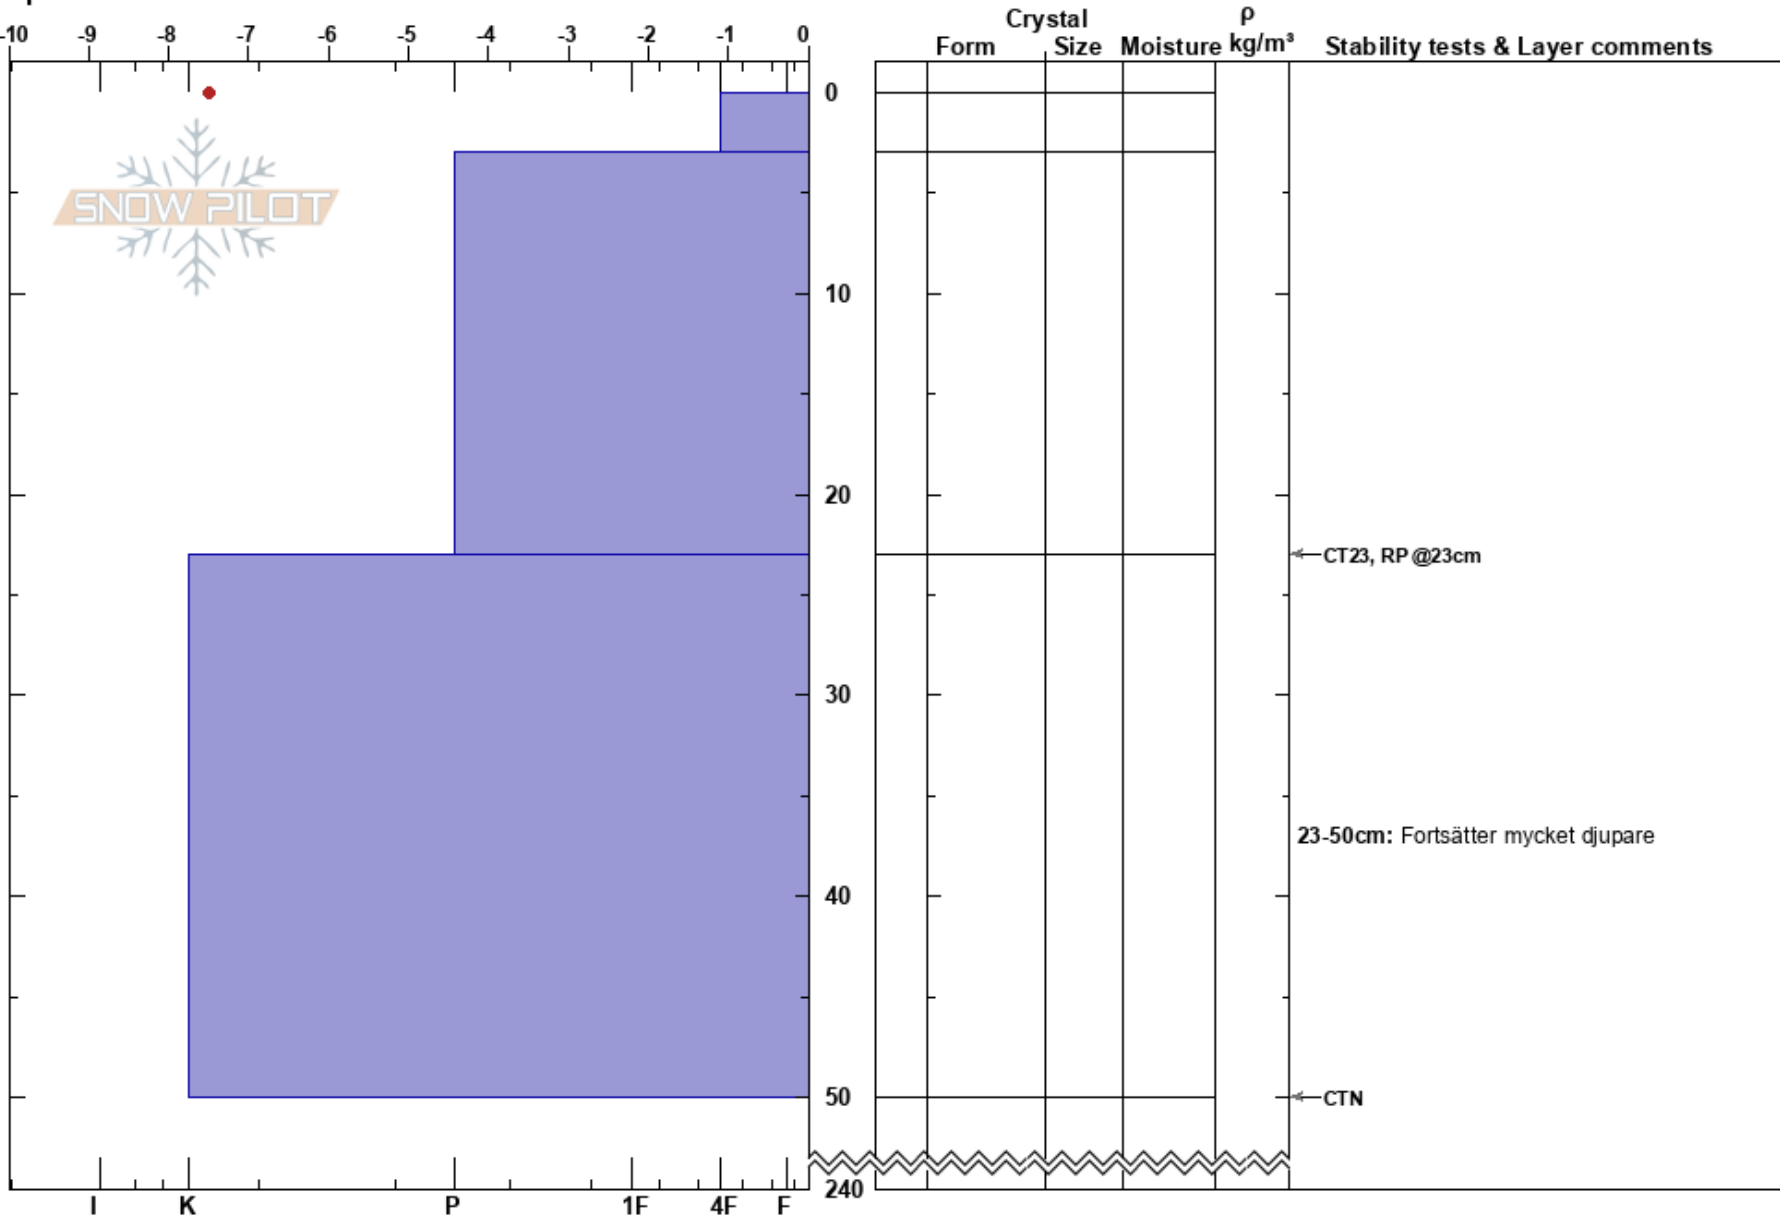

Niaknipen Oviksfjällen  
 Bydalen  
 Sweden  
**Elevation:** 945 m  
**Aspect:** NW  
**Specifics:**

Oskar Brodén  
 16/02/2018 - 11:26  
**Co-ord:**  
**Slope Angle:** 35°  
**Wind Loading:** yes

**Stability:** **HS:**240 **Layer Notes:**  
**Air Temperature:** -7°C **PF:**3 23-50cm: Fortsätter mycket djupare  
**Sky Cover:** BKN  
**Precipitation:** S-1  
**Wind:** S Moderate

**Notes:** Drevvar men lägger knappt. Det finns fickor med upp mot 10 cm drevsnö.