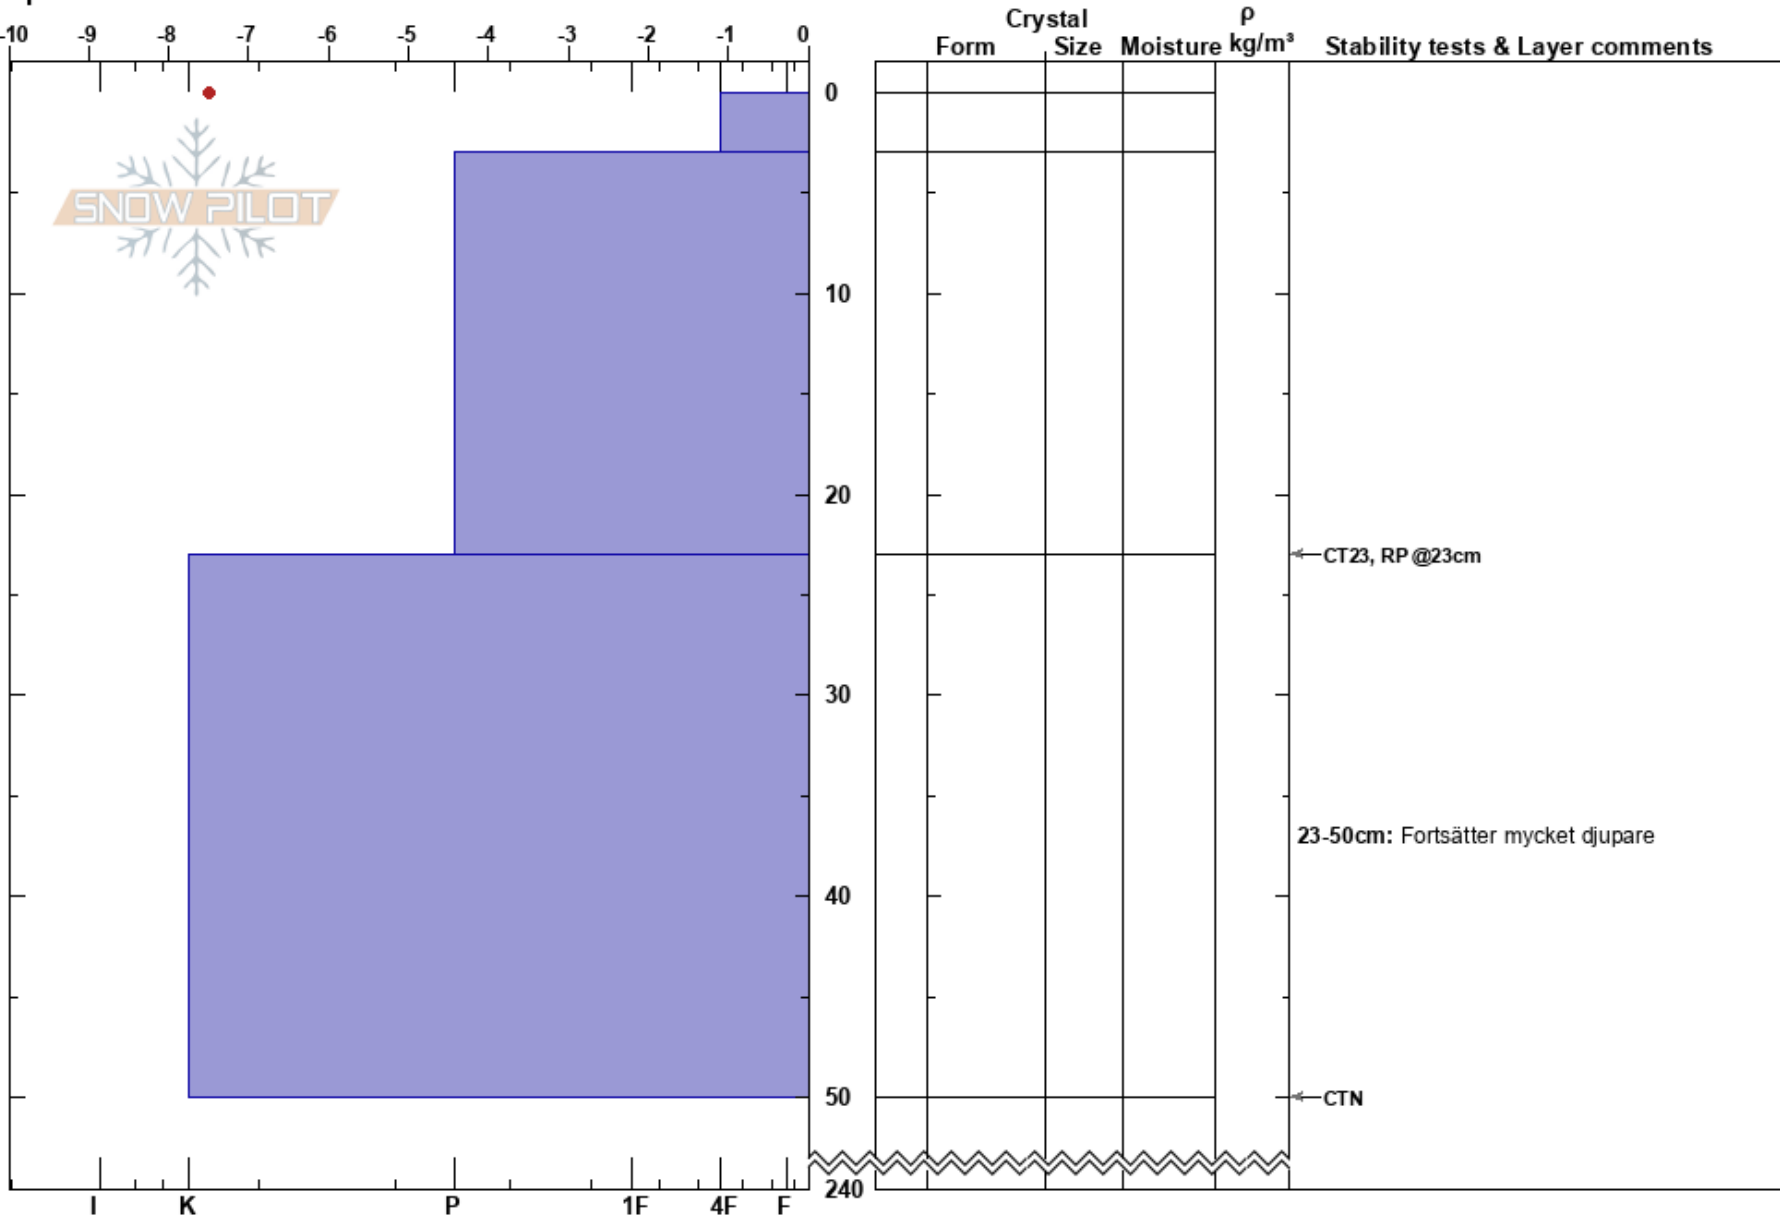

Niaknipen Oviksfjällen
 Bydalen
 Sweden
Elevation: 945 m
Aspect: NW
Specifics:

Oskar Brodén
 16/02/2018 - 11:26
Co-ord:
Slope Angle: 35°
Wind Loading: yes

Stability: **HS:**240 **Layer Notes:**
Air Temperature: -7°C **PF:**3 23-50cm: Fortsätter mycket djupare
Sky Cover: BKN
Precipitation: S-1
Wind: S Moderate

Notes: Drevlar men lägger knappt. Det finns fickor med upp mot 10 cm drevsnö.