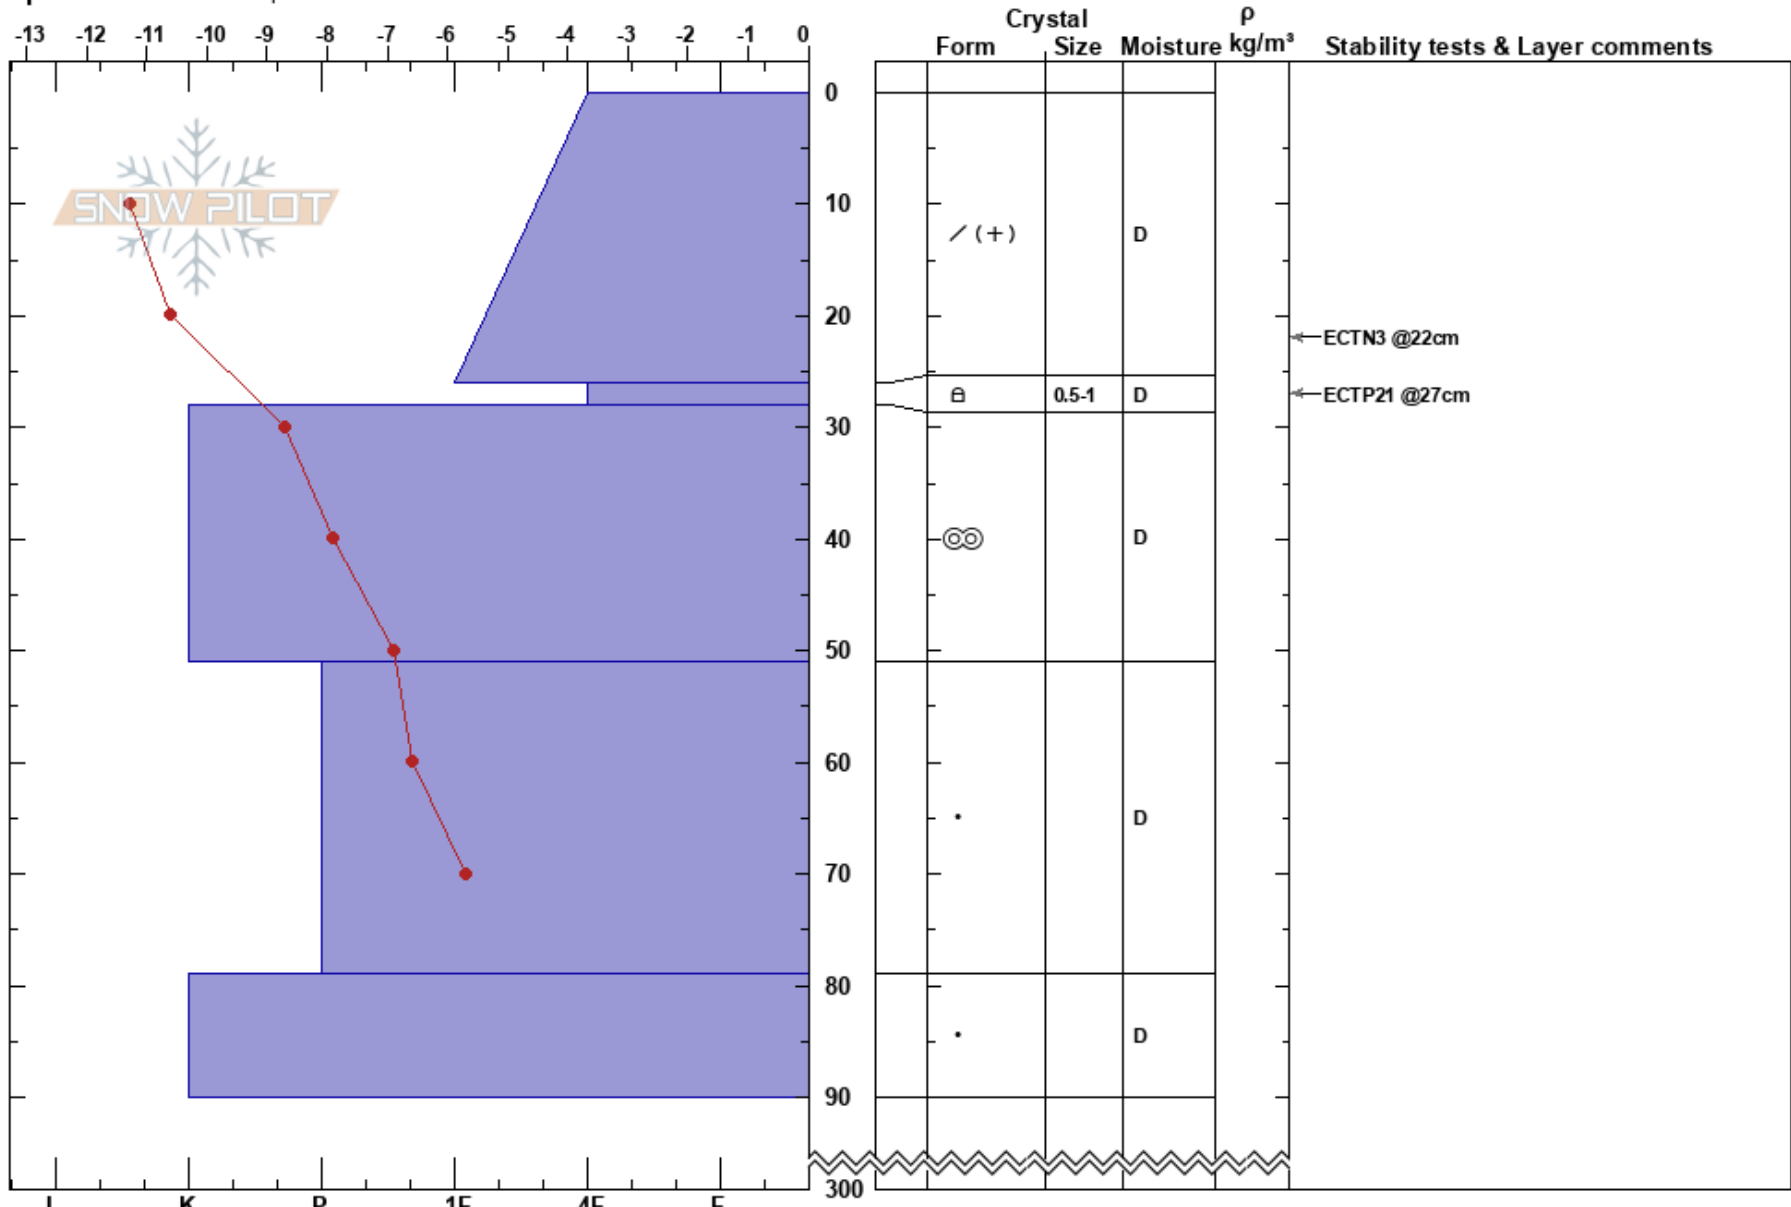

Nuolja ängarna  
 Abisko  
 Sweden  
**Elevation:** 704 m  
**Aspect:** E  
**Specifics:** We skied slope

Stefan Hedlund  
 23/01/2025 - 10:45  
**Co-ord:**  
**Slope Angle:** 37°  
**Wind Loading:**

**Stability:** **HS:**300 **Layer Notes:**  
**Air Temperature:** -7°C **PF:**30  
**Sky Cover:** BKN  
**Precipitation:** NO  
**Wind:** Calm

**Notes:** Liten brant i anslutning till större fält med 20-40cm 1F drevsnö. TL/ALP.