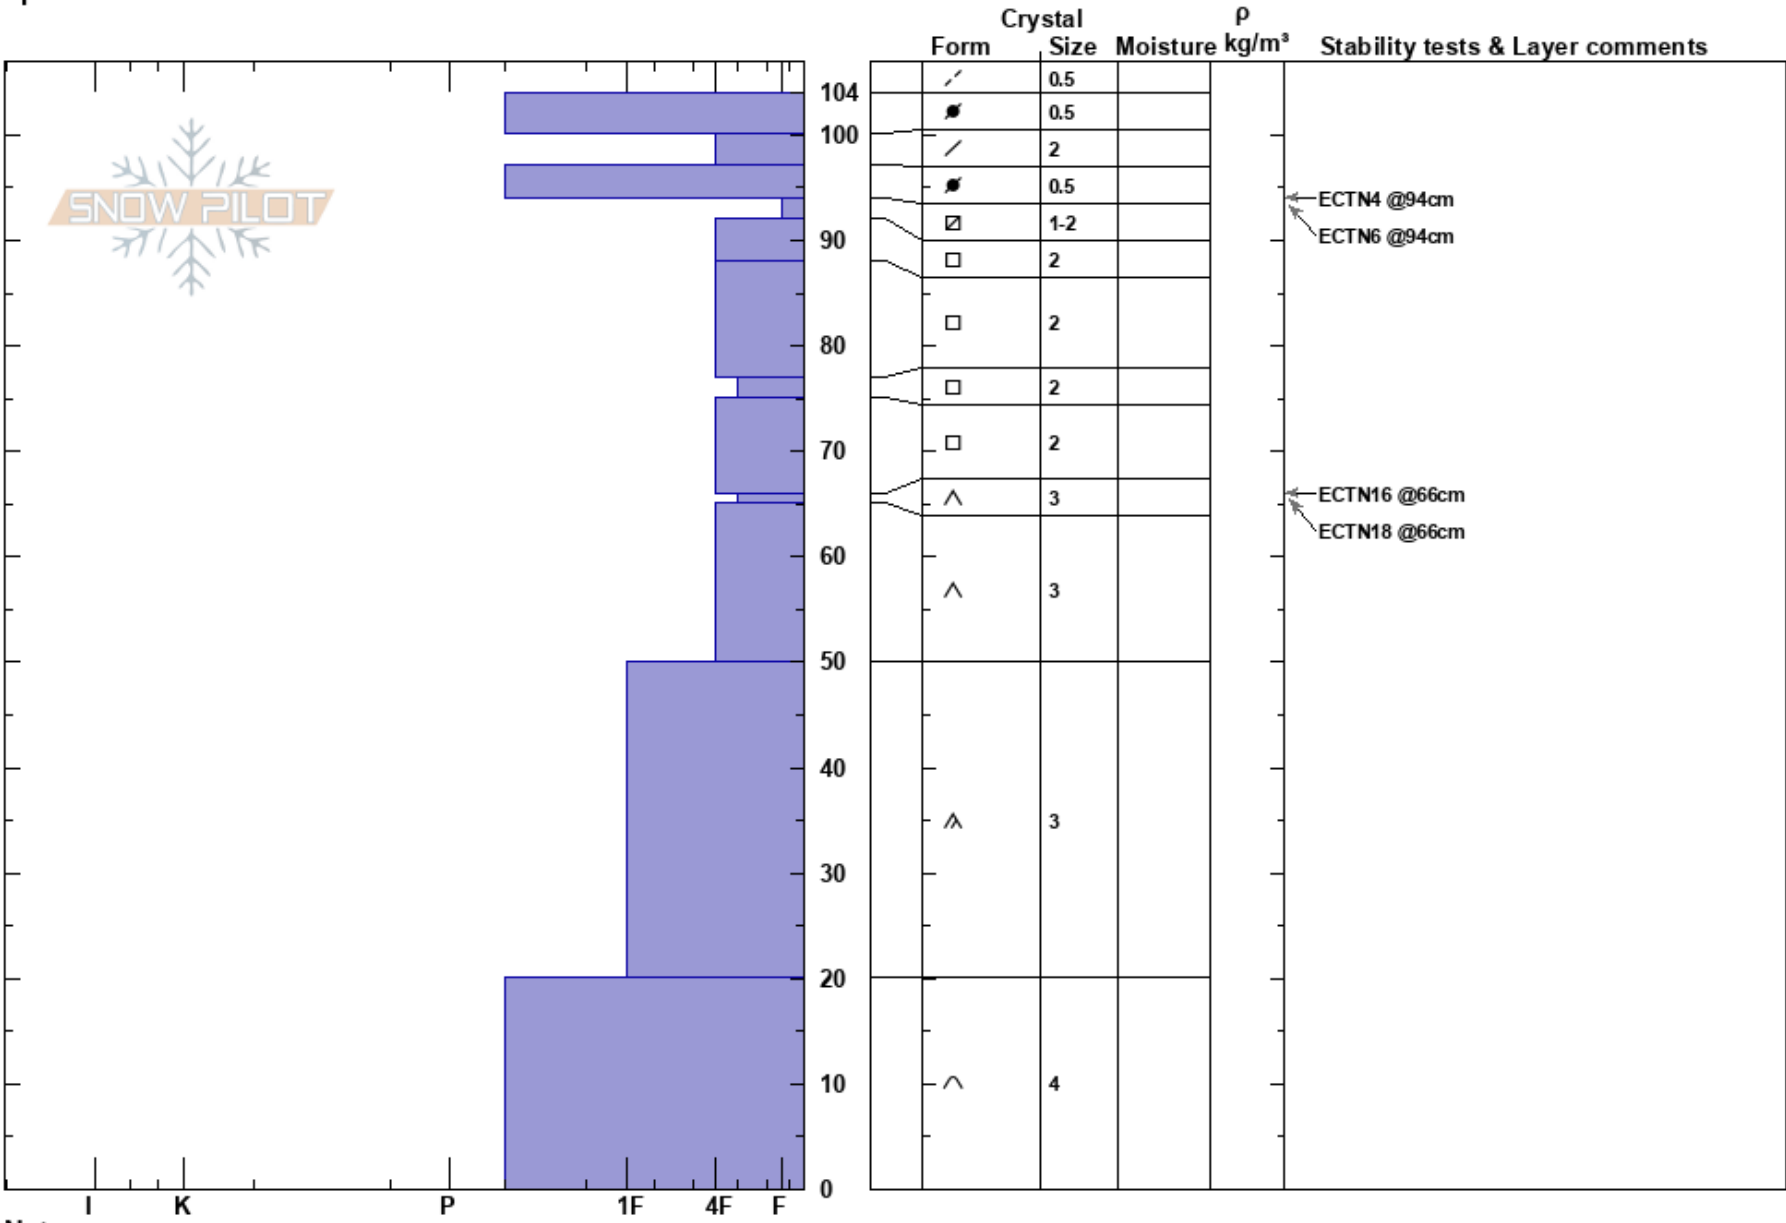

NE S. Colony lakes  
 Sangre de Cristo  
 CO  
**Elevation:** 11800 ft  
**Aspect:** 50°  
**Specifics:**

Rich Rogers  
 01/22/2025 - 12:40pm  
**Co-ord:** 13S 450742W 4201834N  
**Slope Angle:** 10°  
**Wind Loading:** yes

**Stability:**  
**Air Temperature:** -13°C  
**Sky Cover:** BKN  
**Precipitation:** NO  
**Wind:** NW Moderate

**HS:**104  
**PF:**40  
**PS:** 10  
 66-65cm: Problematic layer

Notes: