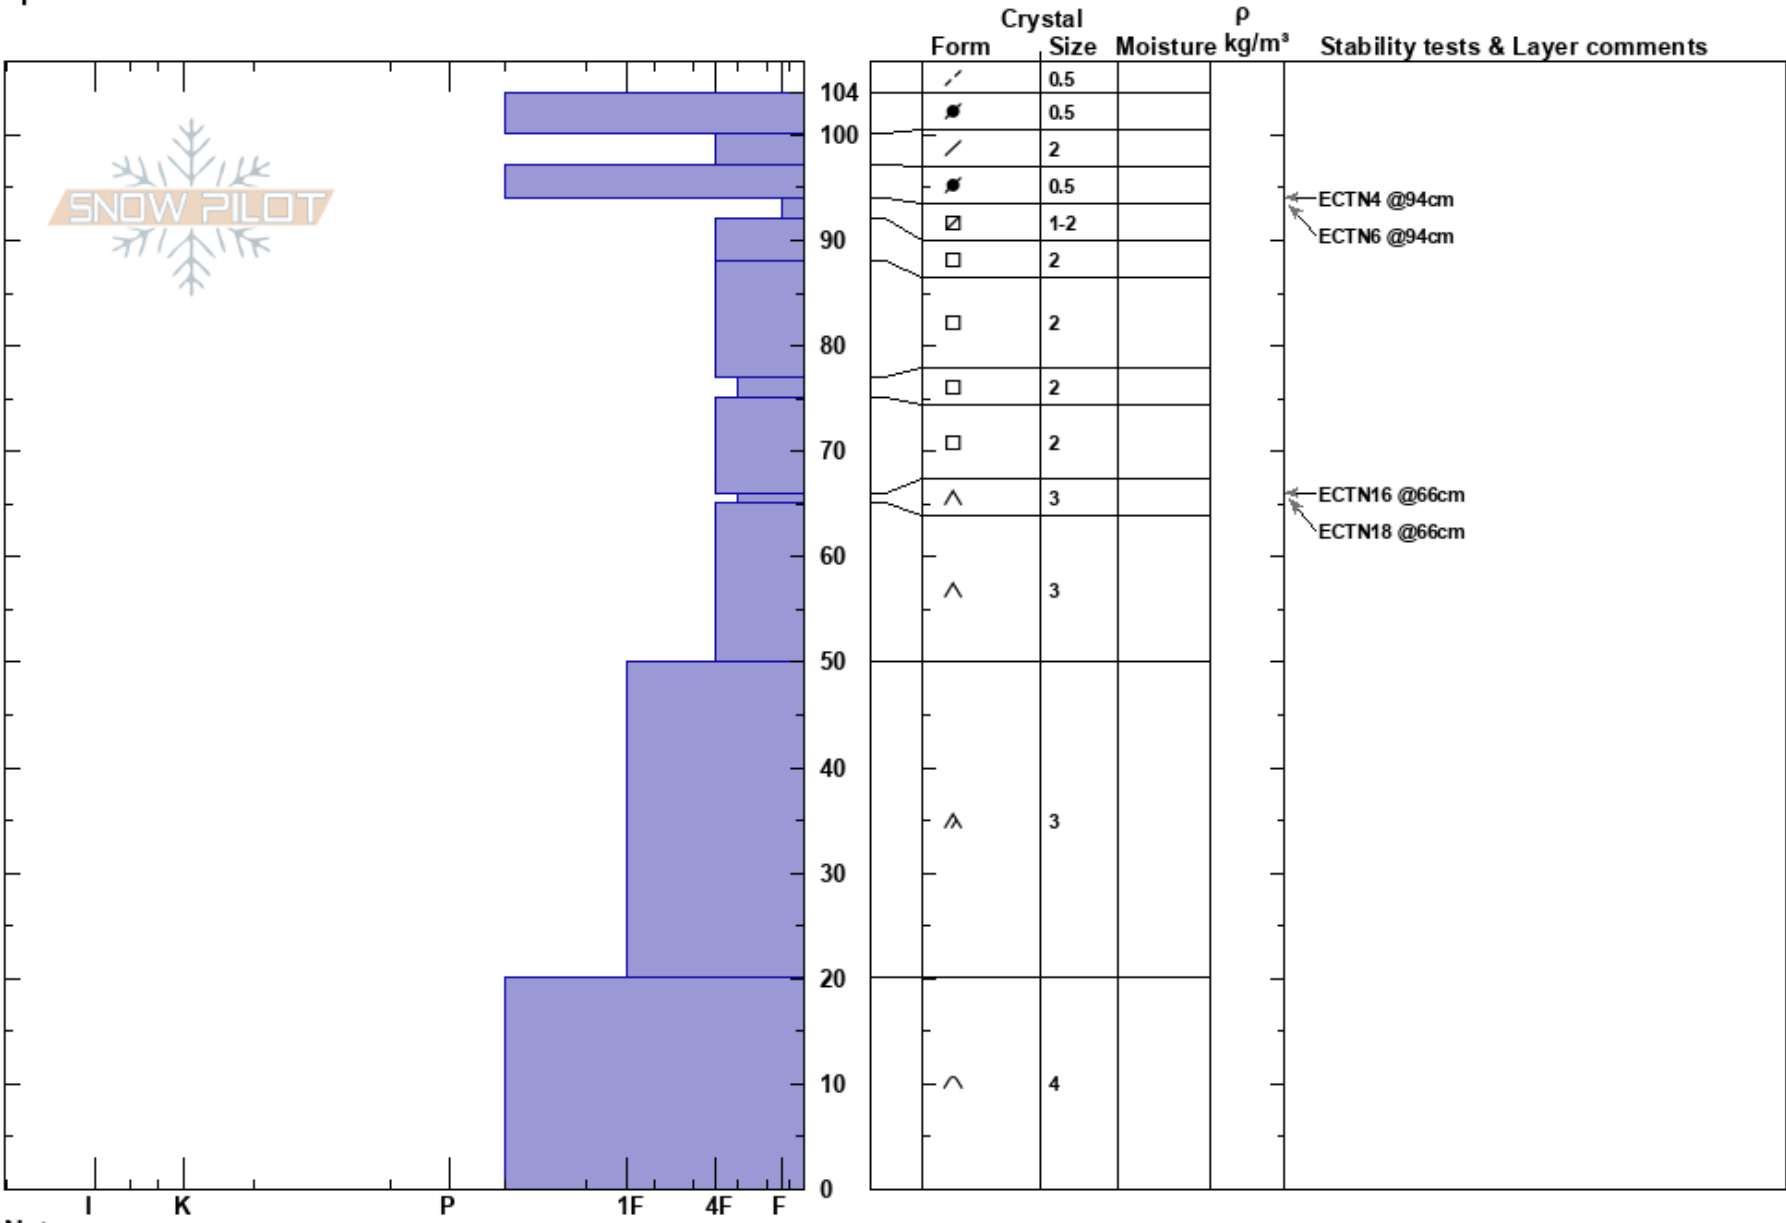

NE S. Colony lakes  
 Sangre de Cristo  
 CO  
**Elevation:** 11800 ft  
**Aspect:** 50°  
**Specifics:**

Rich Rogers  
 01/22/2025 - 12:40pm  
**Co-ord:** 13S 450742W 4201834N  
**Slope Angle:** 10°  
**Wind Loading:** yes

**Stability:**  
**Air Temperature:** -13°C  
**Sky Cover:** BKN  
**Precipitation:** NO  
**Wind:** NW Moderate

**HS:**104  
**PF:**40  
**PS:** 10  
 66-65cm: Problematic layer

**Layer Notes:**

Notes: