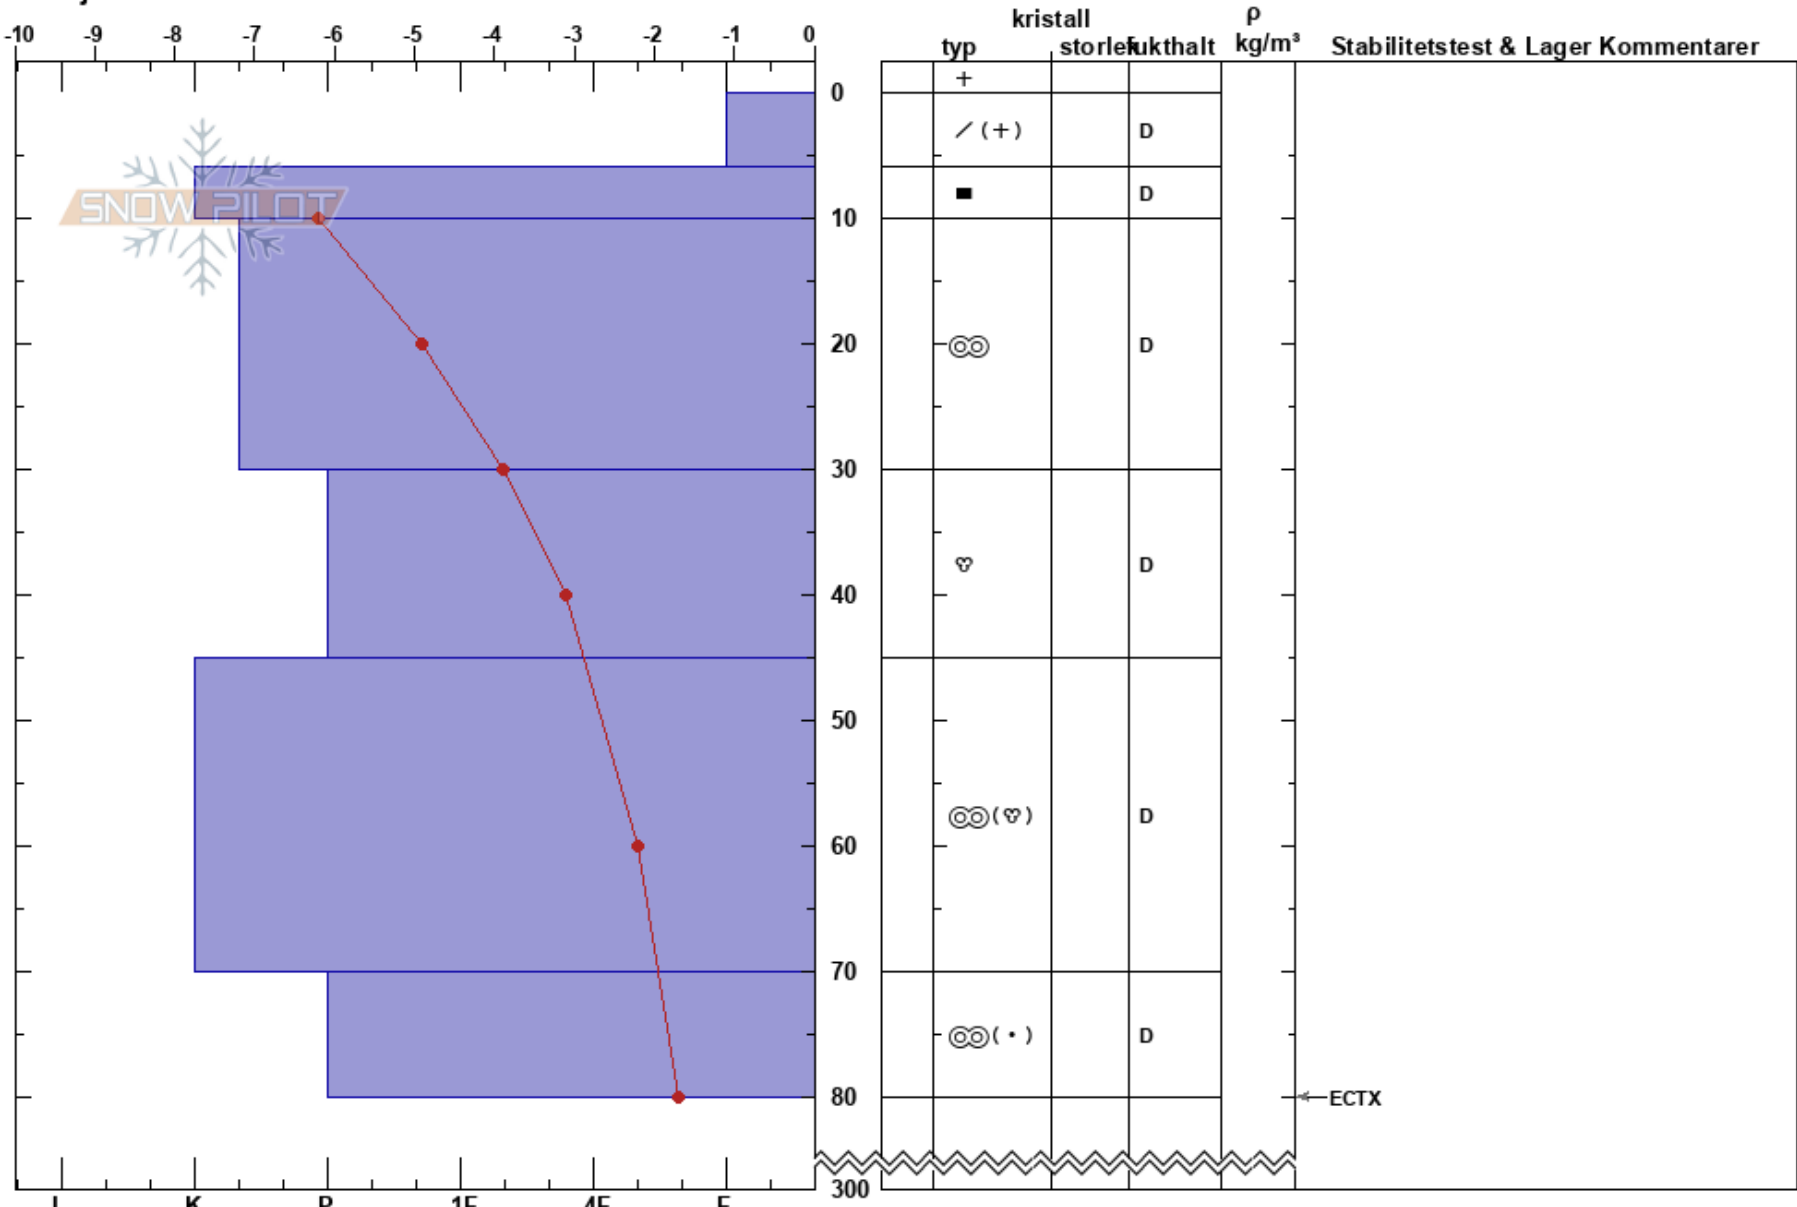

Rieme E, ALP  
 Funäsfjällen  
 Sweden  
 Höjd: 1020 m  
 Väderstreck: E  
 Detaljerna:

Albin Lärnefjord  
 22/01/2025 - 10:37  
 Koordinat: 62.66185N, 12.37826E  
 Lutning: 34°  
 Snödrev: no

Instabilitet:  
 Lufttemperatur: -9.3°C  
 Molnighet: BKN  
 Nederbörd: S-1  
 Vind: NE Svagvind (1-7m/s)

Lager Kommentarer:

Noteringar (beskrivning av terräng): I änden på driva/Häng. ALP Hård tinad/Återfrusen drevsnö.