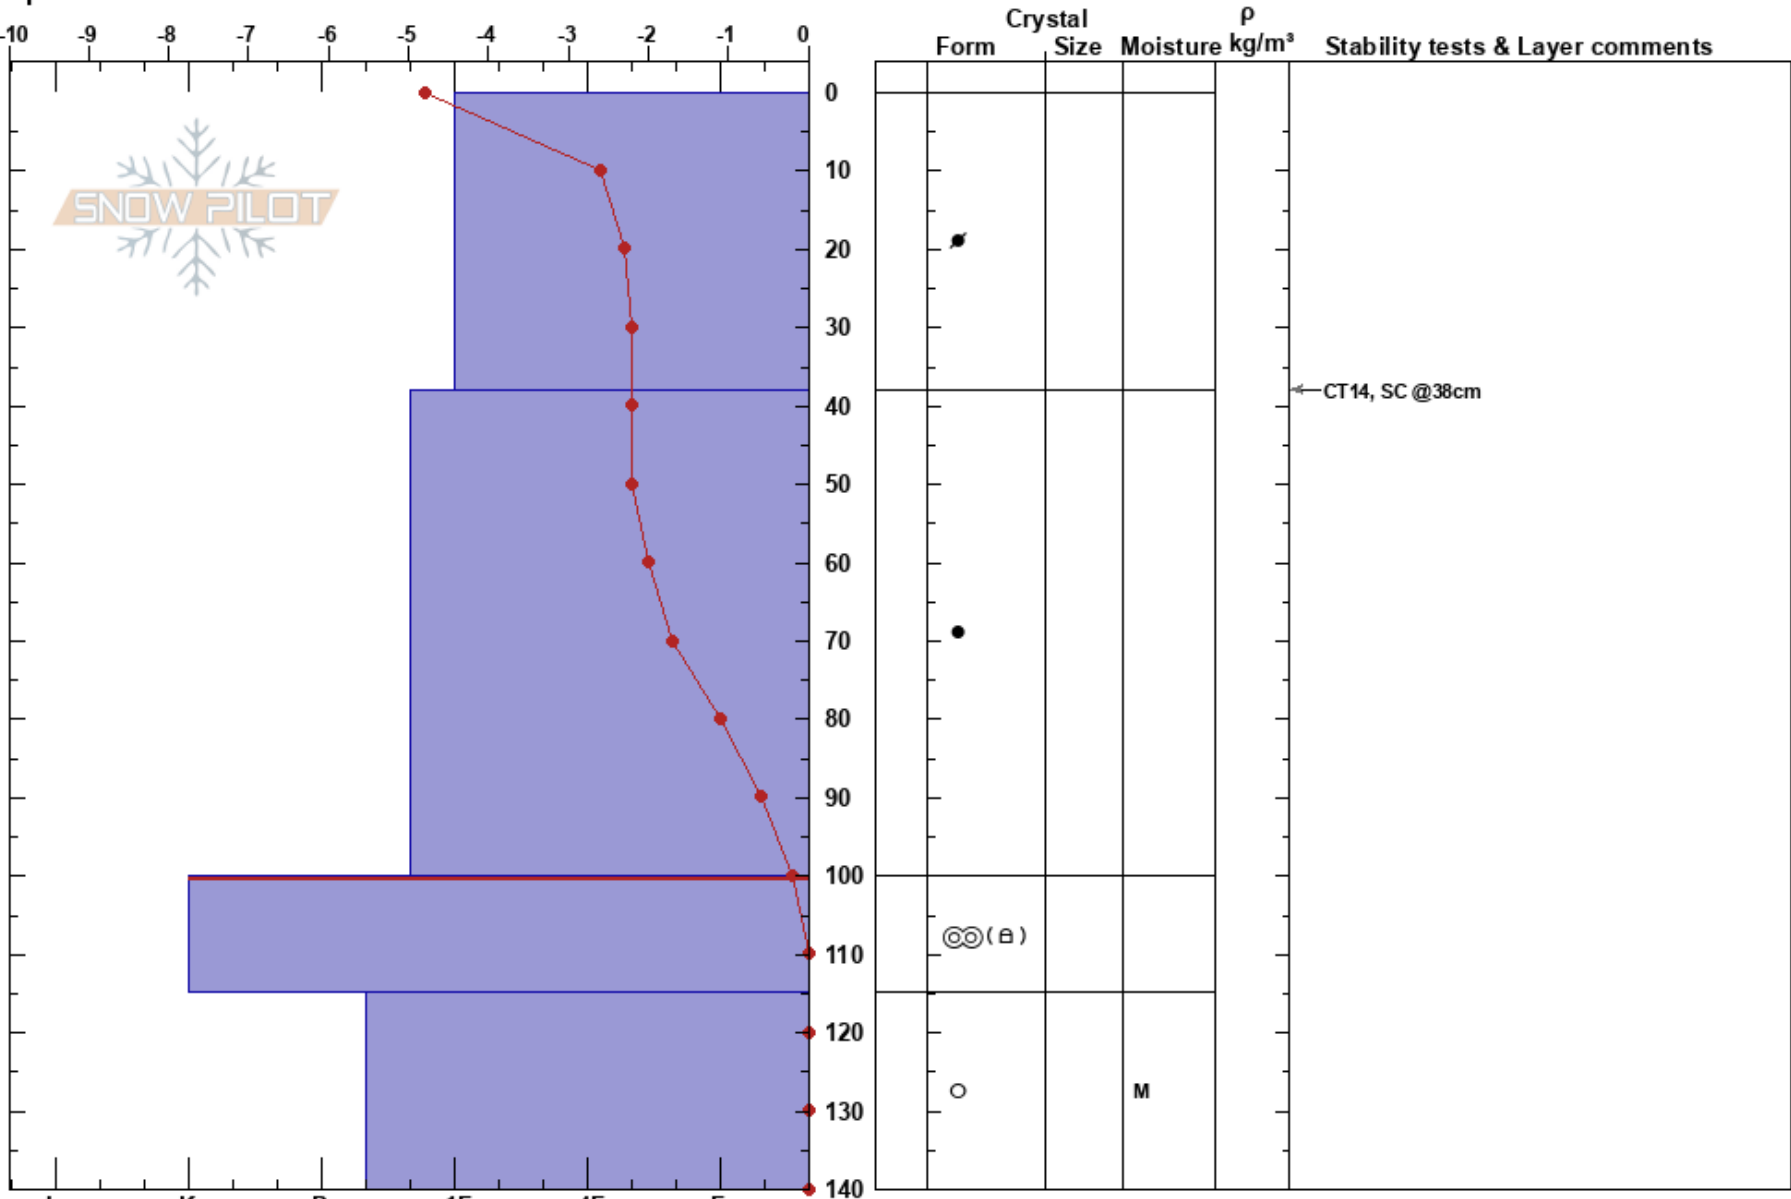

Grashólabrún Skarðsdal
Tröllaskagi
Iceland
Elevation: 350 m
Aspect: SE
Specifics:

Gestur Hansson
21/01/2025 - 11:00
Co-ord: 66.13079N, -18.96959W
Slope Angle: 25°
Wind Loading:

Stability: **HS:140**
Air Temperature: -3°C **PF:20** 100-115cm:Problematic layer
Sky Cover: CLR
Precipitation: NO
Wind: SE Calm

Notes: Fann smá snjófloð norðan við sigliskarð 50-70 br Og 150 langt 1-1,5 st fallið í gær náði ekki skíðaleið