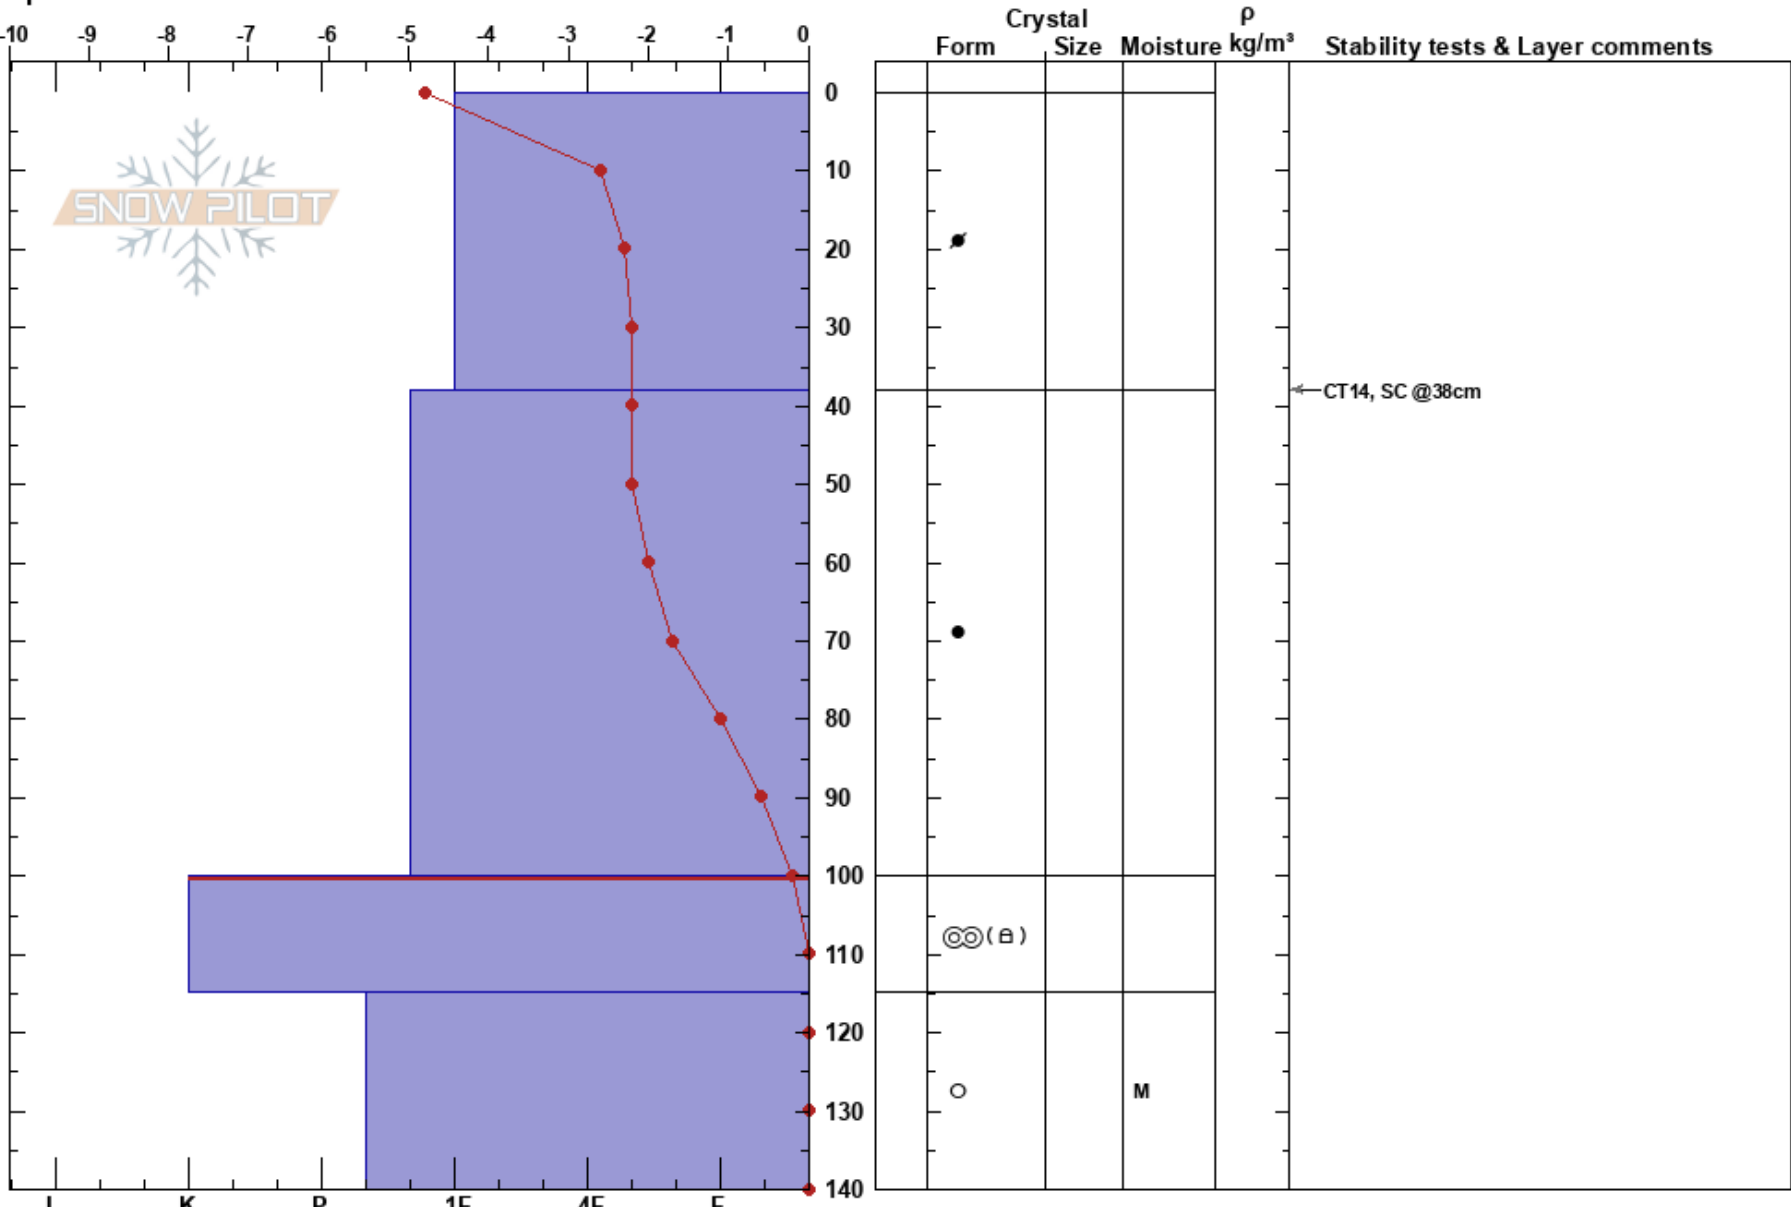

Grashólabrún Skarðsdal
 Tröllaskagi
 Iceland
 Elevation: 350 m
 Aspect: SE
 Specifics:

Gestur Hansson
 21/01/2025 - 11:00
 Co-ord: 66.13079N, -18.96959W
 Slope Angle: 25°
 Wind Loading:

Stability: **HS:140**
 Air Temperature: -3°C **PF:20** 100-115cm:Problematic layer
 Sky Cover: CLR
 Precipitation: NO
 Wind: SE Calm

Notes: Fann smá snjófloð norðan við siglskarð 50-70 br Og 150 langt 1-1,5 st fallið í gær náði ekki skíðaleið